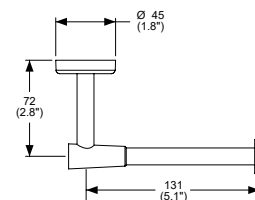

Ébano
Modelo: **MOR-DC-01-EB**
Precio: \$ 2,938.00

Presión mínima requerida: 0.80 kg/cm²

LÍNEA DECO

Portapapel Deco

Cromo
Modelo: **DC-04**
Precio: \$ 659.00

Portapapel Deco

Ébano
Modelo: **DC-04-EB**
Precio: \$ 758.00