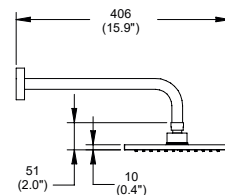

Regadera de chorro fijo. Incluye brazo y chapetón.

Cromo
Modelo: **REC-03**
Precio: $ 1,315.00

Presión mínima requerida: 0.2 kg/cm²
Consumo máximo de agua: 8.5 l/min