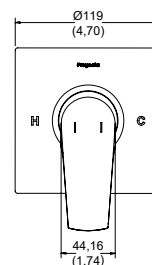

Monomando de regadera sin desviador Quadratta.

Ébano

Modelo: **MOR-QA-01-EB**

Precio: $ 2,075.00

Presión mínima requerida: 0.80 kg/cm²

Portapapel Quadratta.

Cromo

Modelo: **QA-04**

Precio: $ 525.00