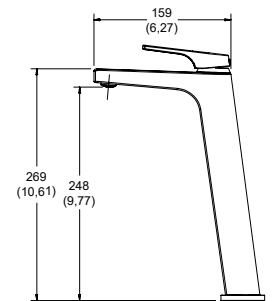

Monomando de regadera sin
desviador Quadratta.

Cromo

Modelo: **MOR-QA-01**

Precio: $ 1,805.00

Presión mínima requerida: 0.80 kg/cm²