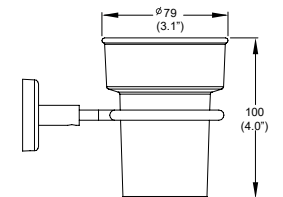

Toallero de barra Spacio 45 cm.

Ideal para espacios reducidos

Cromo
Modelo: SP-05-45
 Precio: \$ 1,403.00

Gancho sencillo Spacio.

Cromo
Modelo: SP-06
 Precio: \$ 426.00

Vaso cepillero de cristal Spacio.

Cromo
Modelo: SP-07
 Precio: \$ 773.00