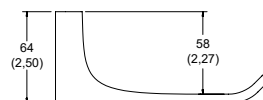

Presión mínima requerida: 0.80 kg/cm²

Portapapel Quadratta.

Cromo

Modelo: **QA-04**

Precio: \$ 525.00

Portapapel Quadratta.

Ébano

Modelo: **QA-04-EB**