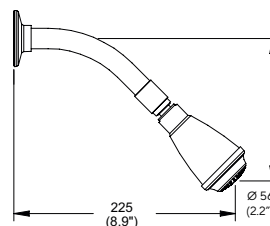

Regadera de chorro fijo. Integra. Incluye brazo y chapetón.

Cromo
Modelo: **REC-IN-01**
Precio: $ 1,137.00

Consumo máximo de agua: 10 l/min
Presión mínima requerida: 0.20 kg/cm²