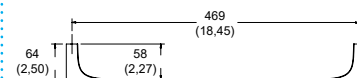

Precio: \$ 604.00

Toallero de barra Quadratta.

Cromo

Modelo: **QA-05**

Precio: \$ 1,121.00

Toallero de barra Quadratta.

Ébano

Modelo: **QA-05-EB**

Precio: \$ 1,289.00

LÍNEA QUADRATA

Gancho sencillo Quadratta.

Cromo
Modelo: **QA-06**
Precio: \$ 331.00

Gancho sencillo Quadratta.

Ébano
Modelo: **QA-06-EB**
Precio: \$ 380.00

Toallero sencillo Quadratta.

Cromo
Modelo: **QA-09**
Precio: \$ 504.00