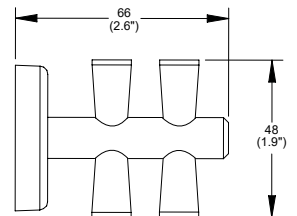

Cromo
Modelo: **DC-06**
Precio: \$ 365.00

Gancho Sencillo Deco

Ébano
 Modelo: **DC-06-EB**
 Precio: \$ 420.00

Portacepillos Deco

Cromo
 Modelo: **DC-07**
 Precio: \$ 760.00

Portacepillos Deco

Ébano
 Modelo: **DC-07-EB**
 Precio: \$ 874.00