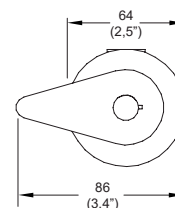

Mezcladora individual de empotrar para regadera de roscar Deco.
Incluye manerales.

Cromo
Modelo: **CRE-DC-02**
Precio: \$ 2,384.00
Presión mínima requerida: 0.25 kg/cm²

Línea **QUADRATTA**

En el mundo del diseño, la premisa de que “la forma sigue a la función” ha inspirado innumerables creaciones y Quadratta es un testimonio vivo de esta filosofía. Esta colección representa la armoniosa unión entre la geometría y las proporciones perfectas, creando una experiencia de baño única y funcional.