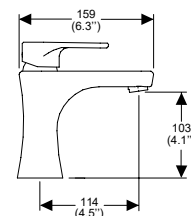

Monomando de lavabo
Deco. No incluye contra.

Ébano

Modelo: **MO8-DC-01-EB**

Precio: \$ 3,624.00

Presión mínima requerida: 0.25 kg/cm²
Consumo máximo de agua: 1.9 l/min

Monomando de lavabo Deco.
Incluye contra de rejilla.