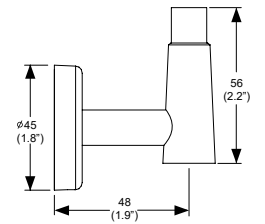

Portacepillos Deco

Cromo
Modelo: **DC-07**
Precio: $ 760.00