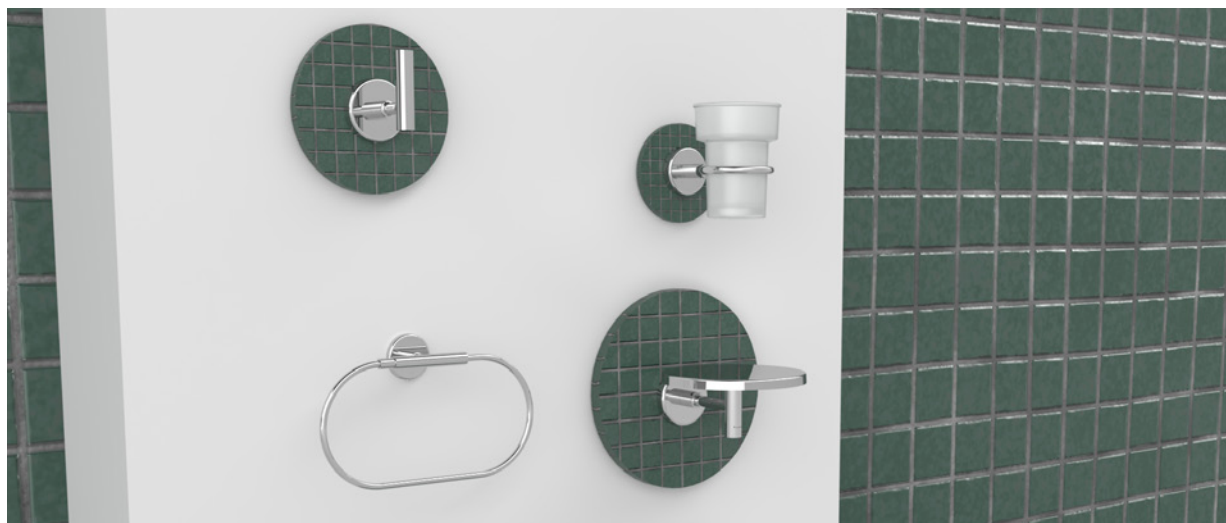

Cromo
Modelo: **CRE-SP-01**
Precio: $ 2,804.00
Presión mínima requerida: 0.25 kg/cm²

Cromo
Modelo: **CRE-SP-02**
Precio: $ 2,804.00
Presión mínima requerida: 0.25 kg/cm²