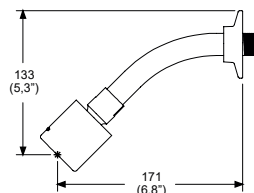

Regadera de chorro fijo. Incluye brazo y chapetón.

Ébano
Modelo: **REC-03-EB**
Precio: $ 1,315.00

Presión mínima requerida: 0.2 kg/cm²
Consumo máximo de agua: 8.5 l/min