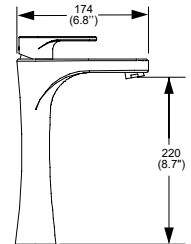

Monomando de lavabo alto Deco. No incluye contra.

NUEVO PRODUCTO

Cromo
Modelo: **MO8X-DC-01-EB**
Precio: $ 5,336.00

Presión mínima requerida: 0.25 kg/cm²