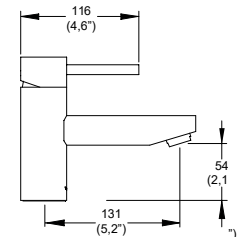

Pregunte a su asesor de ventas por modelo especial para Certificación Lead. Disponible en 10 días a partir del pedido.

Cromo

Modelo: **MO8-SP-02**

Precio: $ 4,134.00

Presión mínima requerida: 0.25 kg/cm²

Modelo: **MO8-SP02-1.9**

Precio: $ 4,134.00

Presión mínima recomendada: 0.60 kg/cm²
Consumo máximo de agua: 1.9 l/min