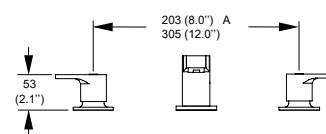

Monomando de lavabo Deco.
No incluye contra.

Cromo

Modelo: **MO8-DC-01**

Precio: $ 3,152.00

Presión mínima requerida: 0.25 kg/cm²
Consumo máximo de agua: 1.9 l/min

Modelo: **MO8-DC01-6**

Precio: $ 3,152.00

Presión mínima recomendada: 0.50 kg/cm²
Consumo máximo de agua: 6 l/min

Modelo: **MO8-DC01-1.9**

Precio: $ 3,152.00

Presión mínima recomendada: 0.50 kg/cm²
Consumo máximo de agua: 1.9 l/min