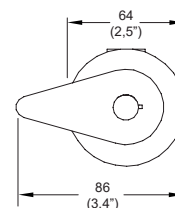

Mezcladora individual de empotrar para regadera de roscar Deco.
Incluye manerales.

Cromo
Modelo: **CRE-DC-02**
Precio: $ 2,384.00
Presión mínima requerida: 0.25 kg/cm²