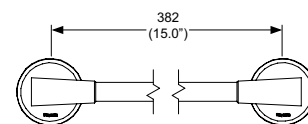

Toallero de barra Deco

Ideal para espacios reducidos

Ébano
Modelo: **DC-05-EB**
Precio: $ 1,480.00