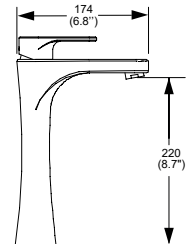

Monomando de lavabo alto Deco. No incluye contra.

Cromo
Modelo: **MO8X-DC-01**
Precio: $ 4,641.00

Presión mínima requerida: 0.25 kg/cm²

Modelo: **MO8X-DC01-6**
Precio: $ 4,641.00

Presión mínima recomendada: 0.60 kg/cm²
Consumo máximo de agua: 6 l/min

Modelo: **MO8X-DC01-1.9**
Precio: $ 4,641.00

Presión mínima recomendada: 0.60 kg/cm²
Consumo máximo de agua: 1.9 l/min

Monomando de lavabo alto Deco. Incluye contra de rejilla.

Cromo
Modelo: **MO8X-DC-02**
Precio: $ 5,210.00

Presión mínima requerida: 0.25 kg/cm²

Modelo: **MO8X-DC02-6**
Precio: $ 5,210.00

Presión mínima recomendada: 0.60 kg/cm²
Consumo máximo de agua: 6 l/min

Modelo: **MO8X-DC02-1.9**
Precio: $ 5,210.00

Presión mínima recomendada: 0.60 kg/cm²
Consumo máximo de agua: 1.9 l/min

Monomando de lavabo alto Deco. No incluye contra.

NUEVO PRODUCTO

Cromo
Modelo: **MO8X-DC-01-EB**
Precio: $ 5,336.00

Presión mínima requerida: 0.25 kg/cm²

Monomando para regadera o tina sin desviador Deco

Cromo
Modelo: **MOR-DC-01**
Precio: $ 2,556.00

Presión mínima requerida: 0.80 kg/cm²

Monomando para regadera o tina sin desviador Deco

Ébano
Modelo: **MOR-DC-01-EB**
Precio: $ 2,938.00

Presión mínima requerida: 0.80 kg/cm²