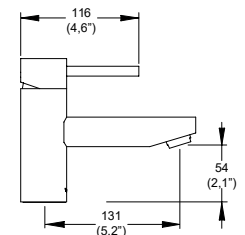

Monomando de lavabo alto
Spacio.
No incluye contra.