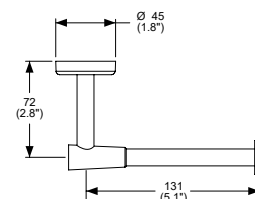

Ébano
Modelo: **MOR-DC-01-EB**
Precio: \$ 2,938.00

Presión mínima requerida: 0.80 kg/cm²

LÍNEA DECO

Portapapel Deco

Cromo
Modelo: **DC-04**
Precio: \$ 659.00

Portapapel Deco

Ébano
Modelo: **DC-04-EB**
Precio: \$ 758.00