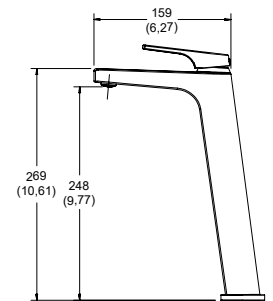

Modelo: **MO8-QA-01-EB**

Precio: \$ 2,971.00

Presión mínima requerida: 0.60 kg/cm²

Monomando de lavabo alto
Quadratta. No incluye contra.

Cromo

Modelo: **MO8X-QA-01**

Precio: \$ 3,512.00

Presión mínima requerida: 0.60 kg/cm²