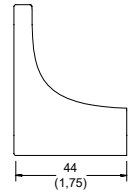

Precio: \$ 1,289.00

LÍNEA QUADRATA

Gancho sencillo Quadratta.

Cromo
Modelo: **QA-06**
Precio: \$ 331.00

Gancho sencillo Quadratta.

Ébano
Modelo: **QA-06-EB**
Precio: \$ 380.00

Toallero sencillo Quadratta.

Cromo
Modelo: **QA-09**
Precio: \$ 504.00