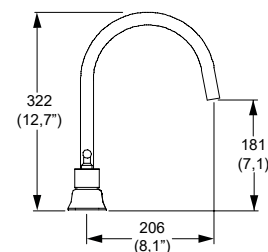

Mezcladora para fregadero Spacio.

Pregunte a su asesor de ventas por modelo especial para Certificación Leed. Disponible en 10 días a partir del pedido.

Cromo
Modelo: MEF-SP-01
Precio: $ 4,722.00
Presión mínima requerida: 0.25 kg/cm²

Modelo: MEF-SP01-6
Precio: $ 4,722.00
Presión mínima recomendada: 0.50 kg/cm²
Consumo máximo de agua: 6 l/min

Portapapel Spacio.

Cromo
Modelo: SP-04
Precio: $ 773.00