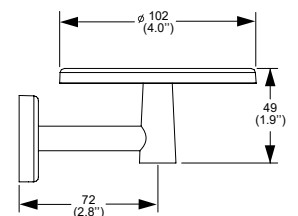

Cromo
Modelo: SP-05
Precio: $ 1,506.00

Ideal para espacios reducidos

Cromo
Modelo: SP-05-45
Precio: $ 1,403.00

Gancho sencillo Spacio.

Cromo
Modelo: SP-06
Precio: $ 426.00

Vaso cepillero de cristal Spacio.

Cromo
Modelo: SP-07
Precio: $ 773.00

Cromo
Modelo: SP-08
Precio: $ 1,001.00