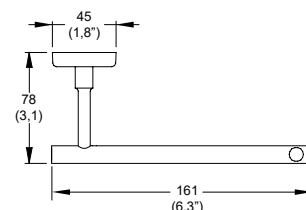

LÍNEA SPACIO

Monomando de lavabo alto Spacio. Incluye contra de rejilla.

Cromo
Modelo: MO8X-SP-02
Precio: $ 5,230.00
Presión mínima requerida: 0.25 kg/cm²

Regadera de chorro fijo Spacio con sistema anticalcáreo. Incluye brazo y chapetón.

Cromo
Modelo: REC-SP-01
Precio: $ 1,230.00
Presión mínima requerida: 1.0 kg/cm²
Consumo máximo de agua: 10 l/min

Monomando para regadera o tina sin desviador Spacio.

Pregunte a su asesor de ventas por modelo especial para Certificación Leed. Disponible en 10 días a partir del pedido.

Cromo
Modelo: MOR-SP-01
Precio: $ 2,933.00
Presión mínima requerida: 0.80 kg/cm²

Mezcladora para fregadero Spacio.

Pregunte a su asesor de ventas por modelo especial para Certificación Leed. Disponible en 10 días a partir del pedido.

Cromo
Modelo: MEF-SP-01
Precio: $ 4,722.00
Presión mínima requerida: 0.25 kg/cm²

Modelo: MEF-SP01-6
Precio: $ 4,722.00
Presión mínima recomendada: 0.50 kg/cm²
Consumo máximo de agua: 6 l/min

Portapapel Spacio.

Cromo
Modelo: SP-04
Precio: $ 773.00