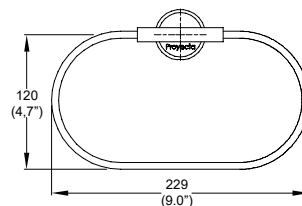

Mezcladora individual de empotrar para regadera de soldar Spacio.
Incluye manerales.

Cromo
Modelo: **CRE-SP-01**
Precio: $ 2,804.00
Presión mínima requerida: 0.25 kg/cm²