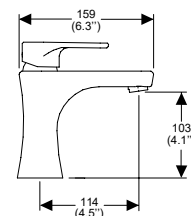

Monomando de lavabo
Deco. No incluye contra.

Ébano

Modelo: **MO8-DC-01-EB**

Precio: \$ 3,624.00

Presión mínima requerida: 0.25 kg/cm²
Consumo máximo de agua: 1.9 l/min

Monomando de lavabo Deco.
Incluye contra de rejilla.