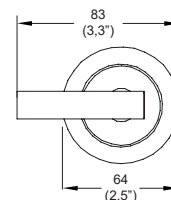

Mezcladora individual de empotrar para regadera de roscar Spacio.
Incluye manerales.

Cromo
Modelo: **CRE-SP-02**
Precio: $ 2,804.00
Presión mínima requerida: 0.25 kg/cm²