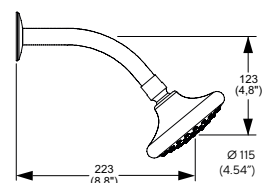

Toallero sencillo Quadratta.

Ébano
Modelo: **QA-09-EB**
Precio: \$ 580.00

REGADERAS

Regadera de chorro fijo. Incluye brazo y chapetón.

Cromo
Modelo: **REC-01**
Precio: \$ 1,195.00

Presión mínima requerida: 1.0 kg/cm²
Consumo máximo de agua: 10 l/min