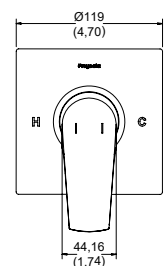

*Los precios incluyen IVA.