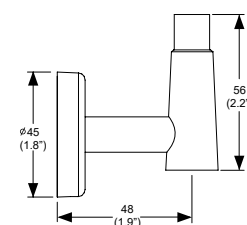

LÍNEA DECO

Cromo
Modelo: **DC-04**
Precio: $ 659.00

Ébano
Modelo: **DC-04-EB**
Precio: $ 758.00

Ideal para espacios reducidos

Cromo
Modelo: **DC-05**
Precio: $ 1,287.00

Ideal para espacios reducidos

Ébano
Modelo: **DC-05-EB**
Precio: $ 1,480.00

Gancho Sencillo Deco

Cromo
Modelo: **DC-06**
Precio: $ 365.00