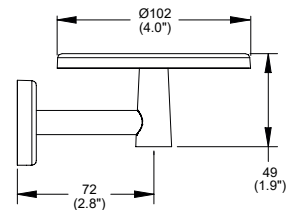

Jabonera Deco

Ébano
Modelo: **DC-08-EB**
Precio: $ 981.00