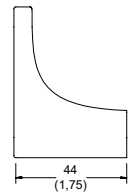

Precio: \$ 1,289.00

LÍNEA QUADRATA

Gancho sencillo Quadratta.

Cromo
Modelo: **QA-06**
Precio: \$ 331.00

Gancho sencillo Quadratta.

Ébano
Modelo: **QA-06-EB**
Precio: \$ 380.00

Toallero sencillo Quadratta.

Cromo
Modelo: **QA-09**
Precio: \$ 504.00