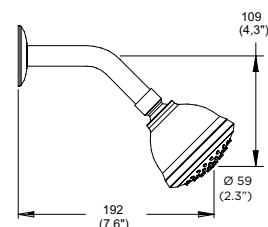

Regadera de chorro fijo Spacio con sistema anticalcáreo. Incluye brazo y chapetón.

Cromo
Modelo: REC-SP-01
Precio: $ 1,230.00
Presión mínima requerida: 1.0 kg/cm²
Consumo máximo de agua: 10 l/min