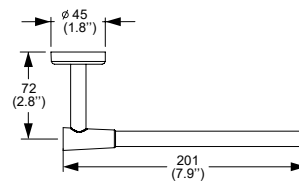

Jabonera Deco

Cromo
 Modelo: **DC-08**
 Precio: \$ 853.00

Jabonera Deco

Ébano
 Modelo: **DC-08-EB**
 Precio: \$ 981.00

LÍNEA DECO

Toallero corto Deco

Cromo
Modelo: **DC-09**
Precio: \$ 853.00

Toallero corto Deco