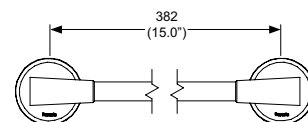

Toallero de barra Deco

Ideal para espacios reducidos

Cromo
Modelo: **DC-05**
Precio: \$ 1,287.00

Toallero de barra Deco

Ideal para espacios reducidos

Ébano
Modelo: **DC-05-EB**
Precio: \$ 1,480.00

Gancho Sencillo Deco