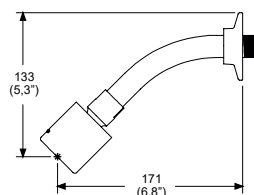

REGADERAS

Regadera de chorro fijo. Incluye brazo y chapetón.

Cromo
Modelo: **REC-01**
Precio: $ 1,195.00

Presión mínima requerida: 1.0 kg/cm²
Consumo máximo de agua: 10 l/min

Regadera de chorro fijo con sistema anticalcáreo. Incluye brazo y chapetón.

Cromo
Modelo: **REC-02**
Precio: $ 3,458.00

Presión mínima requerida: 1.0 kg/cm²
Consumo máximo de agua: 8.5 l/min

Regadera de chorro fijo. Incluye brazo y chapetón.

Cromo
Modelo: **REC-03**
Precio: $ 1,315.00

Presión mínima requerida: 0.2 kg/cm²
Consumo máximo de agua: 8.5 l/min

Regadera de chorro fijo. Incluye brazo y chapetón.

Ébano
Modelo: **REC-03-EB**
Precio: $ 1,315.00

Presión mínima requerida: 0.2 kg/cm²
Consumo máximo de agua: 8.5 l/min

Regadera de chorro fijo. Integra. Incluye brazo y chapetón.

Cromo
Modelo: **REC-IN-01**
Precio: $ 1,137.00

Consumo máximo de agua: 10 l/min
Presión mínima requerida: 0.20 kg/cm²