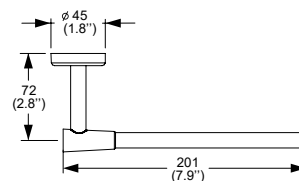

Mezcladora individual de empotrar para regadera de soldar Deco.
Incluye manerales.

Cromo
Modelo: **CRE-DC-01**
Precio: $ 2,384.00
Presión mínima requerida: 0.25 kg/cm²