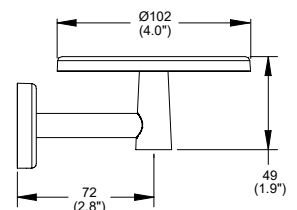

Ébano
Modelo: **DC-06-EB**
Precio: $ 420.00

Cromo
Modelo: **DC-07**
Precio: $ 760.00

Ébano
Modelo: **DC-07-EB**
Precio: $ 874.00

Cromo
Modelo: **DC-08**
Precio: $ 853.00

Ébano
Modelo: **DC-08-EB**
Precio: $ 981.00