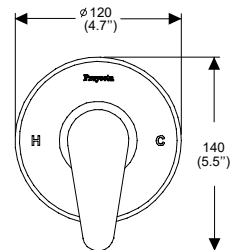

Monomando para regadera o tina sin desviador Deco

Cromo
Modelo: **MOR-DC-01**
Precio: $ 2,556.00

Presión mínima requerida: 0.80 kg/cm²