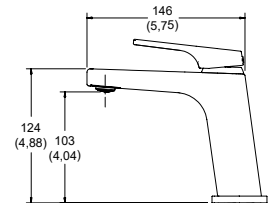

LÍNEA QUADRATTA

Monomando de lavabo
Quadratta. No incluye contra.

Cromo

Modelo: **MO8-QA-01**

Precio: \$ 2,583.00

Presión mínima requerida: 0.60 kg/cm²

Monomando de lavabo
Quadratta. No incluye contra.

Ébano