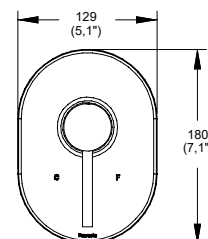

Monomando para regadera o tina sin desviador Spacio.

Pregunte a su asesor de ventas por modelo especial para Certificación Leed. Disponible en 10 días a partir del pedido.

Cromo
Modelo: MOR-SP-01
Precio: $ 2,933.00
Presión mínima requerida: 0.80 kg/cm²