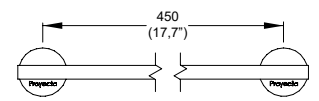

Gancho sencillo Spacio.

Cromo
Modelo: SP-06
Precio: $ 426.00