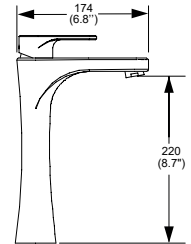

Monomando de lavabo alto Deco. No incluye contra.

Cromo
Modelo: **MO8X-DC-01**
Precio: $ 4,641.00

Presión mínima requerida: 0.25 kg/cm²

Modelo: **MO8X-DC01-6**
Precio: $ 4,641.00

Presión mínima recomendada: 0.60 kg/cm²
Consumo máximo de agua: 6 l/min

Modelo: **MO8X-DC01-1.9**
Precio: $ 4,641.00

Presión mínima recomendada: 0.60 kg/cm²
Consumo máximo de agua: 1.9 l/min

Monomando de lavabo alto Deco. Incluye contra de rejilla.

Cromo
Modelo: **MO8X-DC-02**
Precio: $ 5,210.00

Presión mínima requerida: 0.25 kg/cm²

Modelo: **MO8X-DC02-6**
Precio: $ 5,210.00

Presión mínima recomendada: 0.60 kg/cm²
Consumo máximo de agua: 6 l/min

Modelo: **MO8X-DC02-1.9**
Precio: $ 5,210.00

Presión mínima recomendada: 0.60 kg/cm²
Consumo máximo de agua: 1.9 l/min