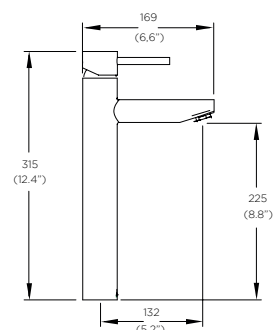

Cromo

Modelo: **MO8X-SP-01**

Precio: $ 4,708.00

Presión mínima requerida: 0.25 kg/cm²