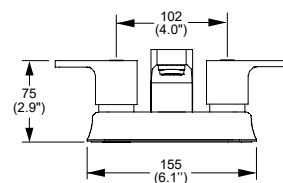

LÍNEA DECO

Mezcladora de lavabo 4"
Deco. No incluye contra.

Cromo

Modelo: **ME4-DC-01**

Precio: \$ 3,278.00

Presión mínima requerida: 0.25 kg/cm²

Mezcladora de lavabo 8" a
12" Deco. No incluye contra.

Cromo