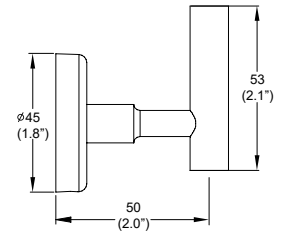

Toallero de barra Spacio 45 cm.

Ideal para espacios reducidos

Cromo
Modelo: SP-05-45
 Precio: \$ 1,403.00

Gancho sencillo Spacio.

Cromo
Modelo: SP-06
 Precio: \$ 426.00

Vaso cepillero de cristal Spacio.

Cromo
Modelo: SP-07
 Precio: \$ 773.00