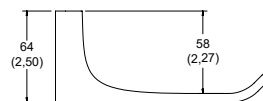

Toallero de barra Quadratta.

Cromo

Modelo: **QA-05**

Precio: $ 1,121.00