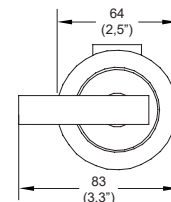

LÍNEA SPACIO

Cromo
Modelo: **SP-09**
Precio: $ 1,001.00

Cromo
Modelo: **CRE-SP-01**
Precio: $ 2,804.00
Presión mínima requerida: 0.25 kg/cm²

Cromo
Modelo: **CRE-SP-02**
Precio: $ 2,804.00
Presión mínima requerida: 0.25 kg/cm²