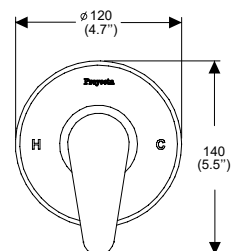

Monomando para regadera o tina sin desviador Deco

Ébano
Modelo: **MOR-DC-01-EB**
Precio: $ 2,938.00

Presión mínima requerida: 0.80 kg/cm²