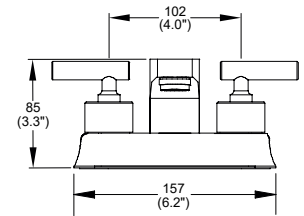

Mezcladora de lavabo 4"
Spacio. No incluye contra.

Cromo

Modelo: **ME4-SP-01**

Precio: \$ 3,411.00

Presión mínima requerida: 0.25 kg/cm²

Modelo: **ME4-SP01-6**

Precio: \$ 3,411.00

Presión mínima recomendada: 0.25 kg/cm²
Consumo máximo de agua: 6 l/min