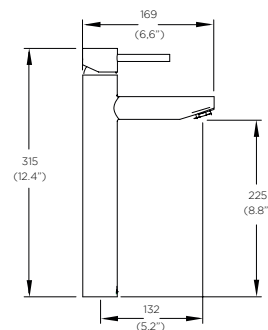

Cromo

Modelo: **MO8X-SP-01**

Precio: \$ 4,708.00

Presión mínima requerida: 0.25 kg/cm²

LÍNEA SPACIO

Monomando de lavabo alto Spacio. Incluye contra de rejilla.

Cromo
Modelo: MO8X-SP-02
 Precio: \$ 5,230.00
 Presión mínima requerida: 0.25 kg/cm²