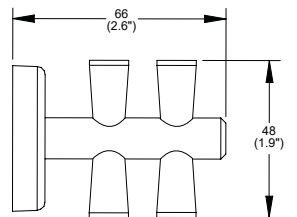

Cromo
Modelo: **DC-06**
Precio: \$ 365.00

Gancho Sencillo Deco

Ébano
 Modelo: **DC-06-EB**
 Precio: \$ 420.00

Portacepillos Deco

Cromo
 Modelo: **DC-07**
 Precio: \$ 760.00

Portacepillos Deco

Ébano
 Modelo: **DC-07-EB**
 Precio: \$ 874.00