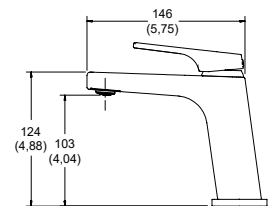

Monomando de lavabo alto
Quadratta. No incluye contra.

Cromo

Modelo: **MO8X-QA-01**

Precio: $ 3,512.00

Presión mínima requerida: 0.60 kg/cm²