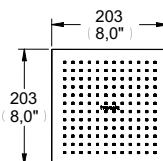

Regadera de chorro fijo. Incluye brazo y chapetón.

Cromo
Modelo: **REC-03**
Precio: $ 1,315.00

Presión mínima requerida: 0.2 kg/cm²
Consumo máximo de agua: 8.5 l/min