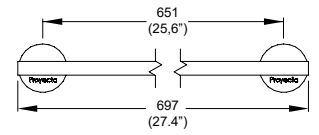

Modelo: MEF-SP01-6
 Precio: \$ 4,722.00
 Presión mínima recomendada: 0.50 kg/cm²
 Consumo máximo de agua: 6 l/min

Portapapel Spacio.

Cromo
Modelo: SP-04
 Precio: \$ 773.00

Toallero de barra Spacio.

Cromo
Modelo: SP-05
 Precio: \$ 1,506.00