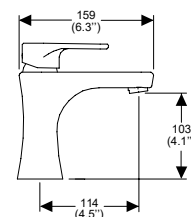

LÍNEA DECO

Cromo

Modelo: **ME4-DC-01**

Precio: $ 3,278.00

Presión mínima requerida: 0.25 kg/cm²

Cromo

Modelo: **ME8-DC-01**

Precio: $ 5,176.00

Presión mínima requerida: 0.25 kg/cm²

Monomando de lavabo Deco.
No incluye contra.

Cromo

Modelo: **MO8-DC-01**

Precio: $ 3,152.00

Presión mínima requerida: 0.25 kg/cm²
Consumo máximo de agua: 1.9 l/min

Modelo: **MO8-DC01-6**

Precio: $ 3,152.00

Presión mínima recomendada: 0.50 kg/cm²
Consumo máximo de agua: 6 l/min

Modelo: **MO8-DC01-1.9**

Precio: $ 3,152.00

Presión mínima recomendada: 0.50 kg/cm²
Consumo máximo de agua: 1.9 l/min

Ébano

Modelo: **MO8-DC-01-EB**

Precio: $ 3,624.00

Presión mínima requerida: 0.25 kg/cm²
Consumo máximo de agua: 1.9 l/min

Cromo

Modelo: **MO8-DC-02**

Precio: $ 3,829.00

Presión mínima requerida: 0.25 kg/cm²