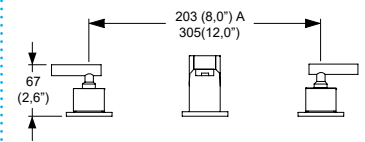

Mezcladora de lavabo
8" a 12" Spacio.
No incluye contra.

Cromo

Modelo: **ME8-SP-01**

Precio: \$ 5,485.00

Presión mínima requerida: 0.25 kg/cm²

Modelo: **ME8-SP01-1.9**

Precio: \$ 5,485.00

Presión mínima recomendada: 0.5 kg/cm²
Consumo máximo de agua: 1.9 l/min