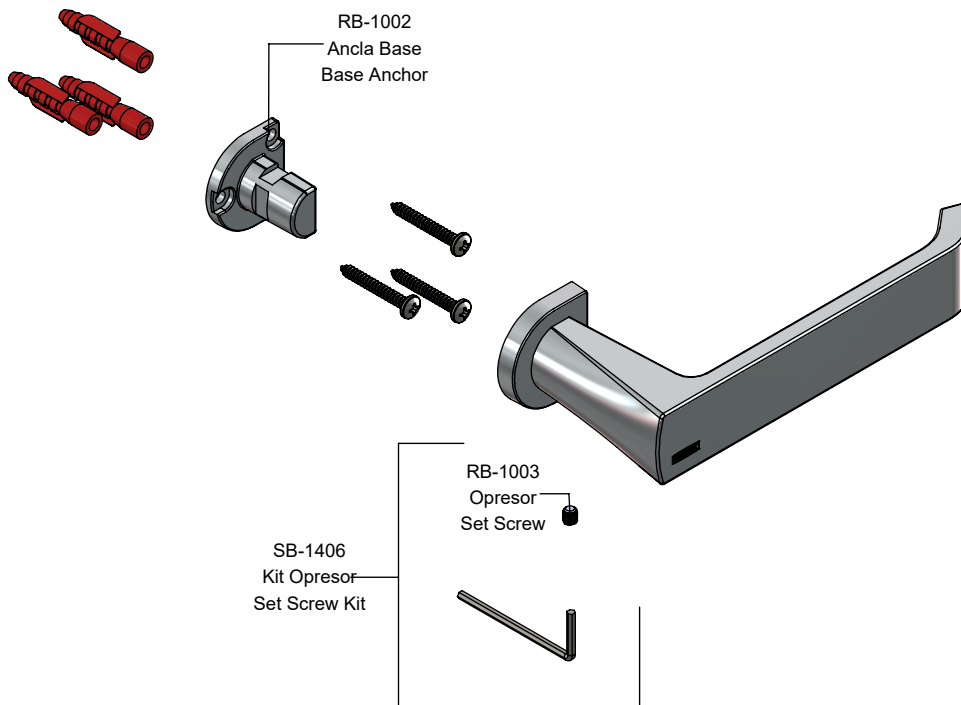

Hoja de Refacciones *Spare Parts Sheet*

SB-1405
Kit de Fijación
Masonry Fixing Kit

HECHO EN CHINA
MADE IN CHINA

Los productos ilustrados pueden sufrir cambios sin previo aviso en su aspecto o partes, como resultado de los procesos de mejora continua al que están sujetos, sin implicar mayor responsabilidad de la fábrica. Visite nuestras páginas www.helvex.com.mx para México y www.helvex.com para el mercado internacional.