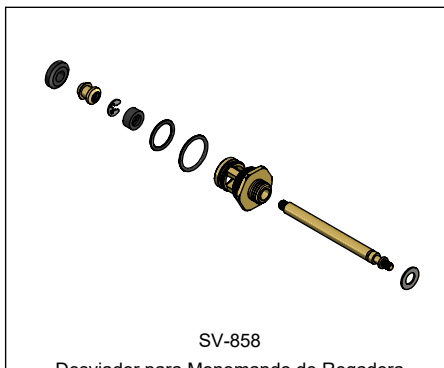

Hoja de Refacciones

Spare Parts Sheet

SV-883
Pija Phillips AB 8-18 x 3"
Lag Screws

SV-858
Desviador para Monomando de Regadera
Diverter

SV-914
Kit Maneral
Handle Kit

SV-812
Kit Casquillo y Botón para Desviador
Bushing and Button for Diverter Kit

SV-924
Kit de Empaques Desviador
Diverter Gasket Kit

SV-894
Kit Chapetón
Escutcheon Kit

Los productos ilustrados pueden sufrir cambios sin previo aviso en su aspecto o partes, como resultado de los procesos de mejora continua al que están sujetos, sin implicar mayor responsabilidad de la fábrica.
Visite nuestras páginas www.helvex.com.mx para México y www.helvex.com para el mercado internacional.