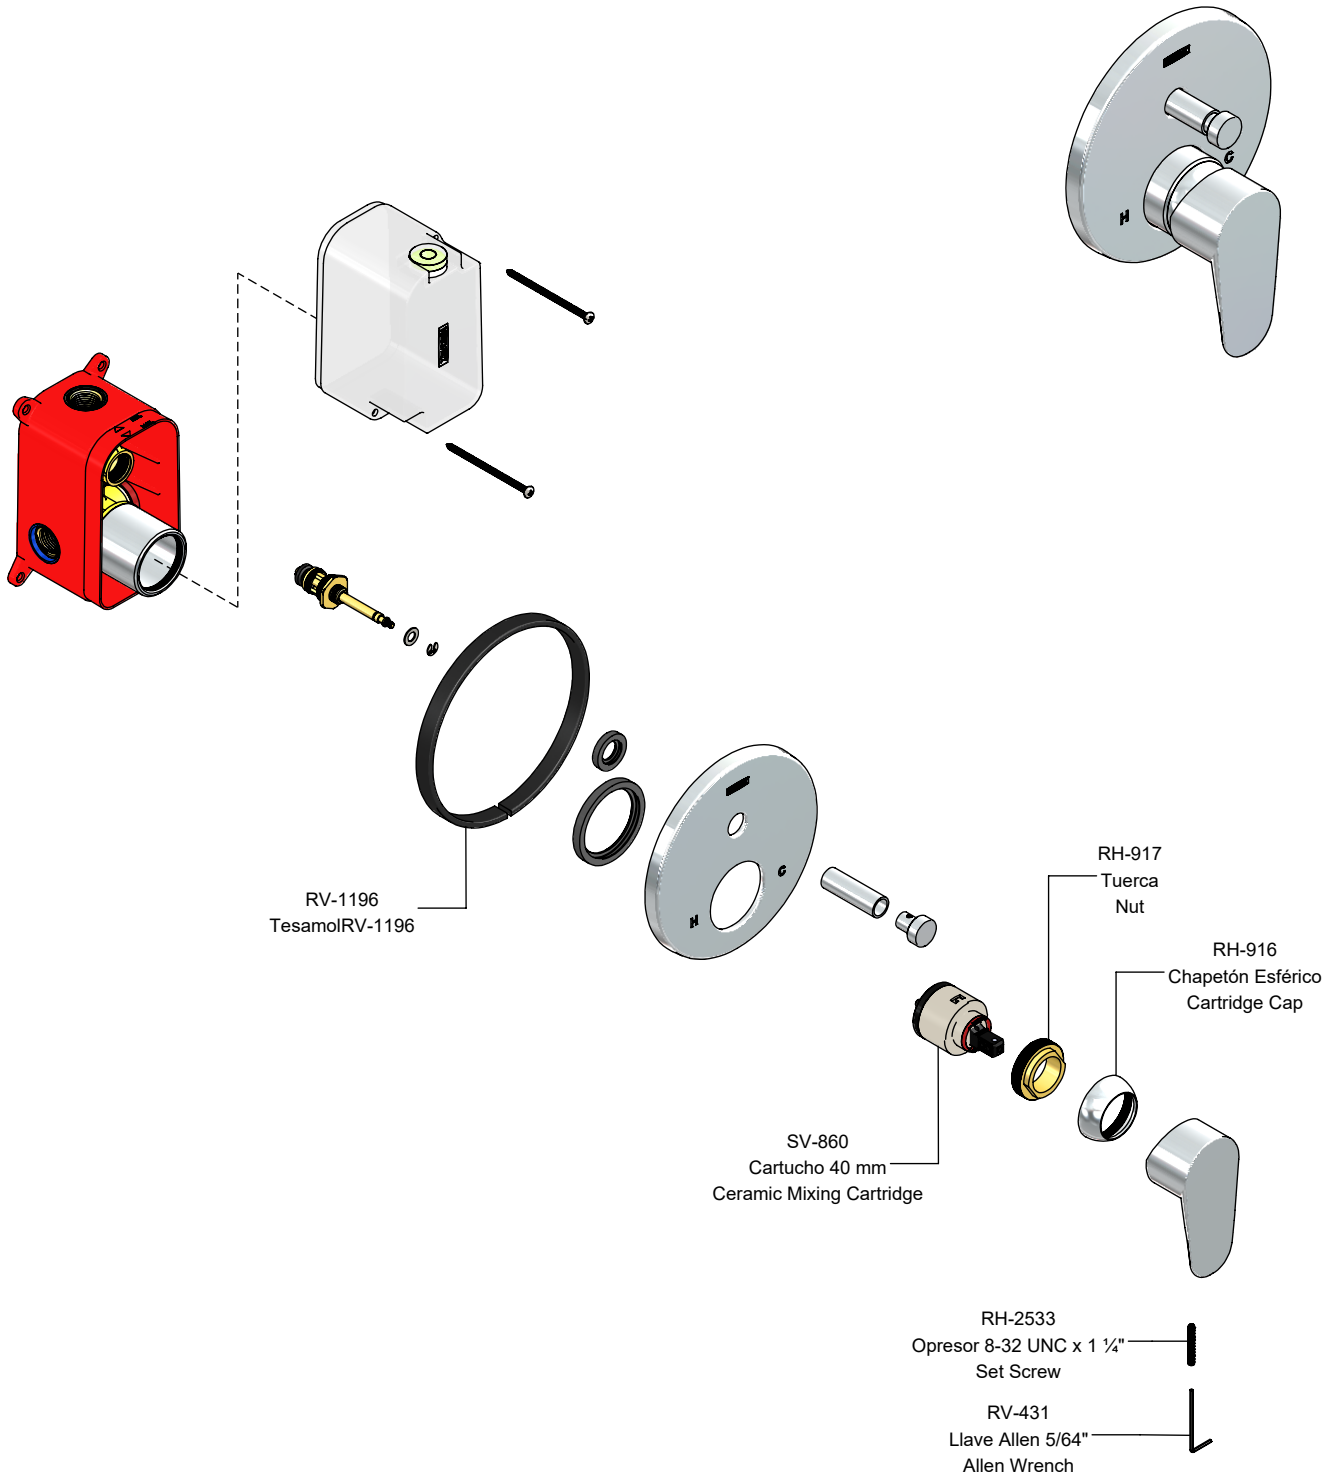

Hoja de Refacciones

Spare Parts Sheet

SV-883
Pija Phillips AB 8-18 x 3"
Lag Screws

SV-858
Desviador para Monomando de Regadera
Diverter

SV-914
Kit Maneral
Handle Kit

SV-812
Kit Casquillo y Botón para Desviador
Bushing and Button for Diverter Kit

SV-924
Kit de Empaques Desviador
Diverter Gasket Kit

SV-894
Kit Chapetón
Escutcheon Kit

Los productos ilustrados pueden sufrir cambios sin previo aviso en su aspecto o partes, como resultado de los procesos de mejora continua al que están sujetos, sin implicar mayor responsabilidad de la fábrica.
Visite nuestras páginas www.helvex.com.mx para México y www.helvex.com para el mercado internacional.