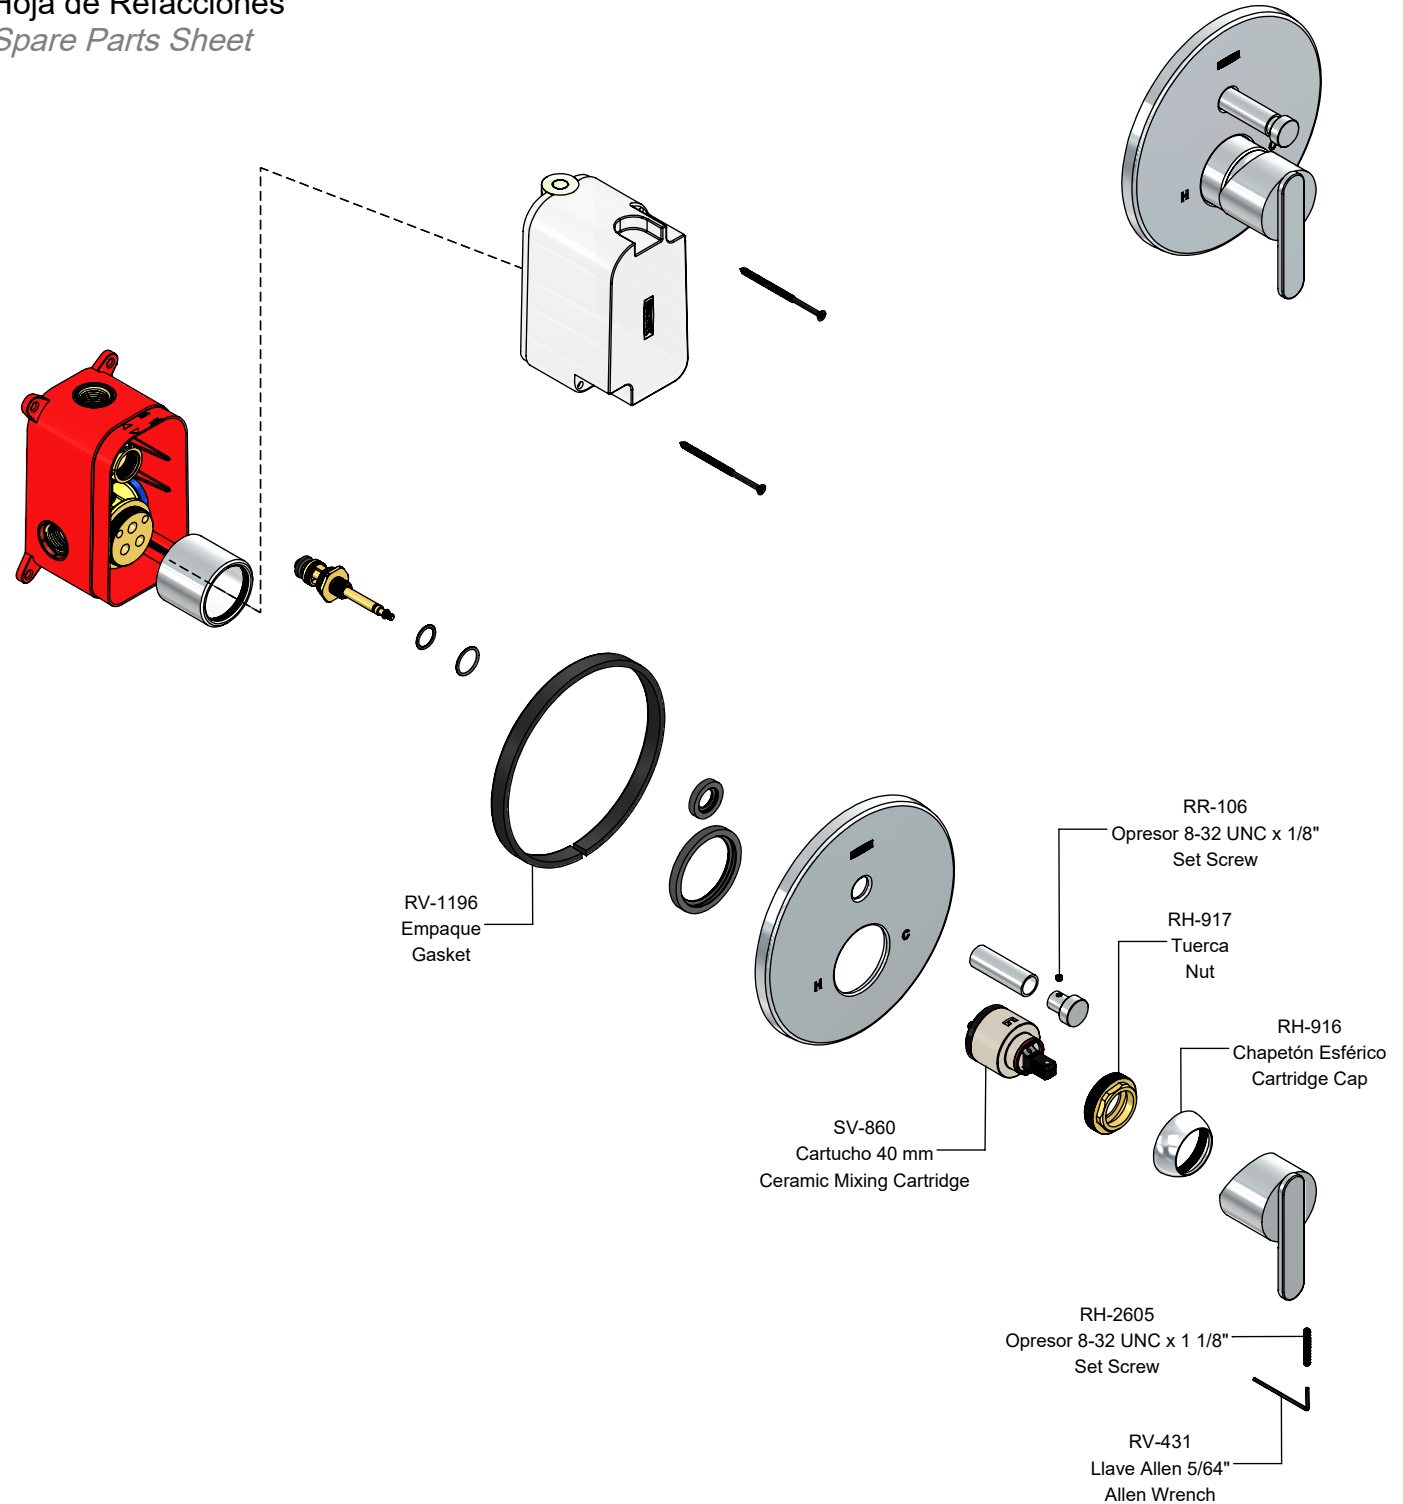

Hoja de Refacciones
Spare Parts Sheet

SV-883
Pija Phillips AB 8-18 x 3"
Lag Screws

SV-858
Desviador para Monomando de Regadera
Diverter

SV-915
Kit Maneral
Handle Kit

SV-924
Kit de Empaques Desviador
Diverter Gasket Kit

SV-917
Kit Casquillo y Botón para Desviador
Bushing and Button for Diverter Kit

SV-894
Kit Chapetón
Escutcheon Kit

Los productos ilustrados pueden sufrir cambios sin previo aviso en su aspecto o partes, como resultado de los procesos de mejora continua a los que están sujetos, sin implicar mayor responsabilidad de la fábrica.
Visite nuestras páginas www.helvex.com.mx para México y www.helvex.com para el mercado internacional.