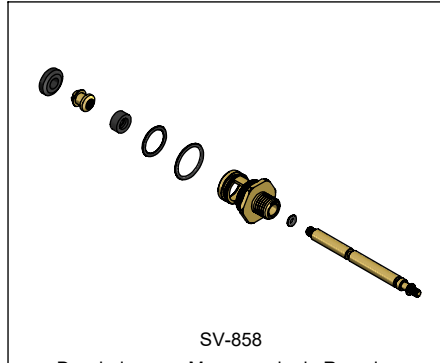

Hoja de Refacciones
Spare Parts Sheet

SV-883
Pija Phillips AB 8-18 x 3"
Lag Screws

SV-858
Desviador para Monomando de Regadera
Diverter

SV-915
Kit Maneral
Handle Kit

SV-924
Kit de Empaques Desviador
Diverter Gasket Kit

SV-917
Kit Casquillo y Botón para Desviador
Bushing and Button for Diverter Kit

SV-894
Kit Chapetón
Escutcheon Kit

Los productos ilustrados pueden sufrir cambios sin previo aviso en su aspecto o partes, como resultado de los procesos de mejora continua a los que están sujetos, sin implicar mayor responsabilidad de la fábrica.
Visite nuestras páginas www.helvex.com.mx para México y www.helvex.com para el mercado internacional.