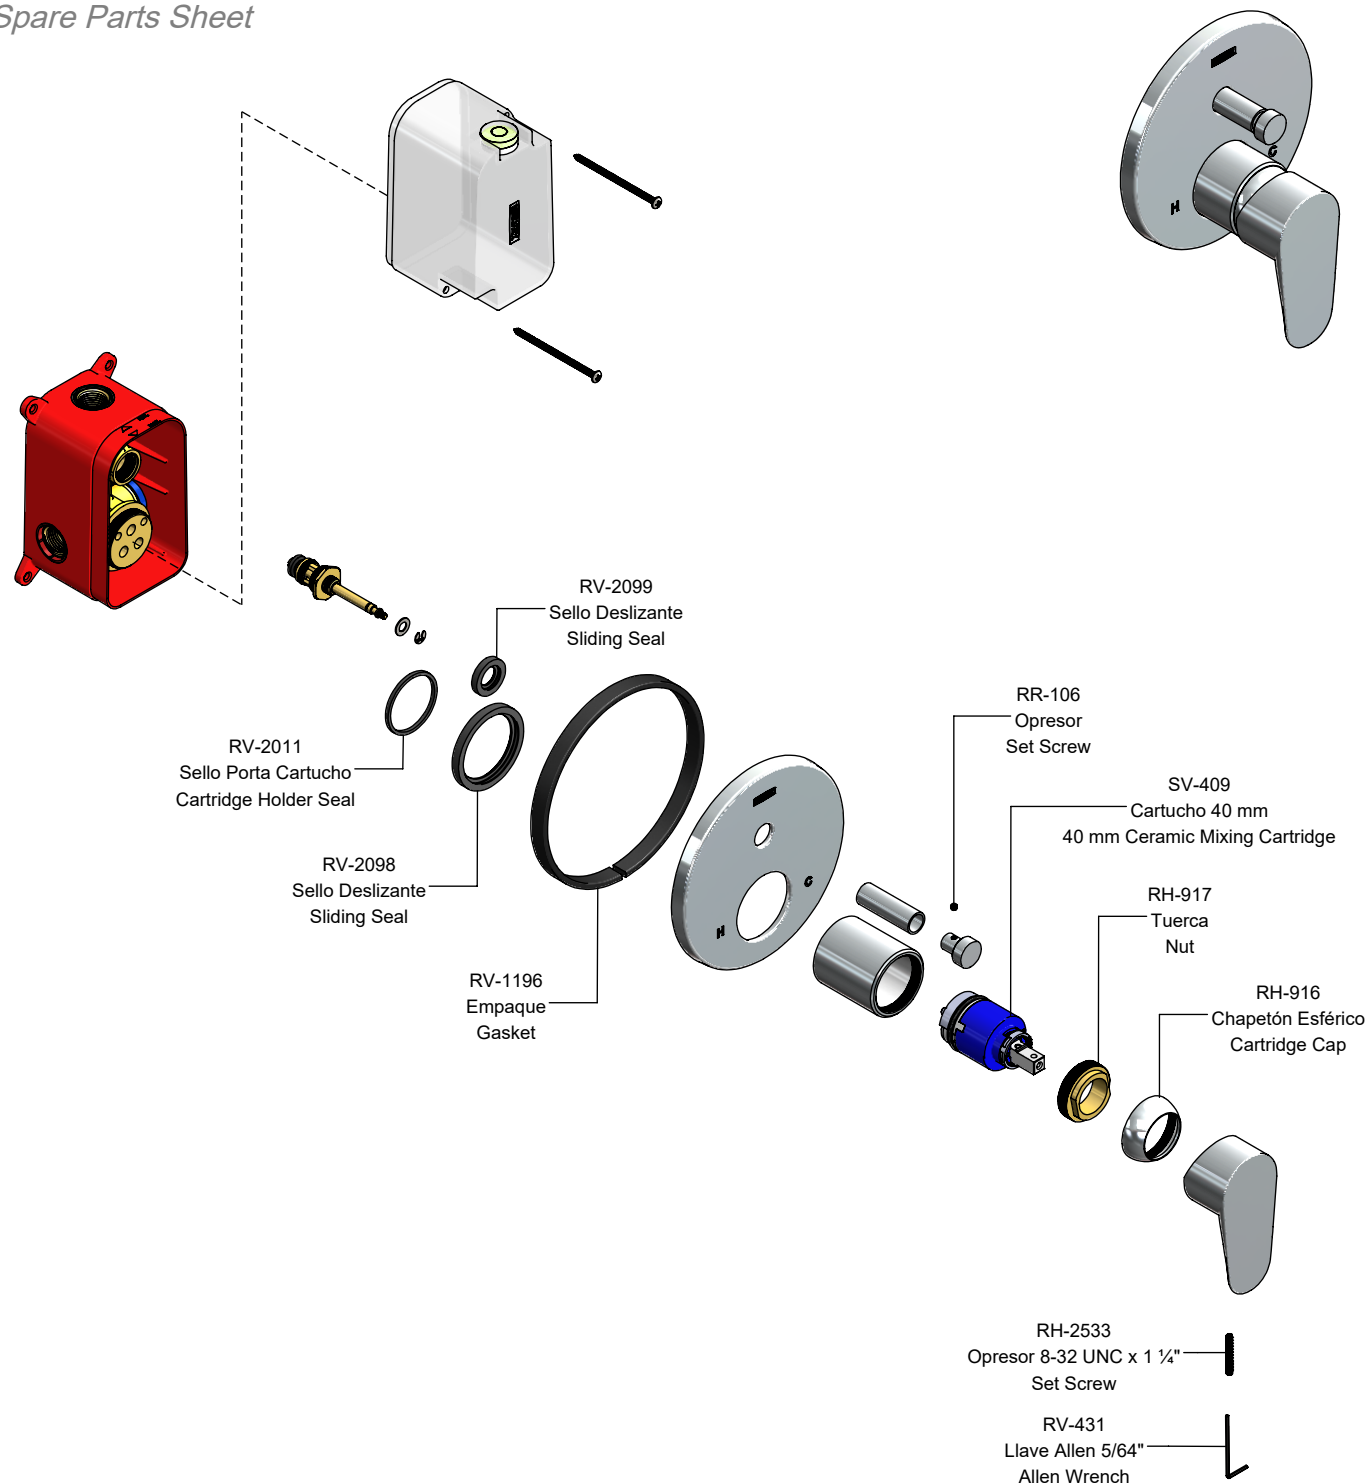

Hoja de Refacciones *Spare Parts Sheet*

SV-883
Pija Phillips AB 8-18 x 3"
Lag Screws

SV-858
Desviador para Monomando de Regadera
Diverter

SV-914
Kit Maneral
Handle Kit

SV-924
Kit de Empaques Desviador
Diverter Gasket Kit

SV-917
Kit Casquillo y Botón para Desviador
Bushing and Button for Diverter Kit

SV-894
Kit Chapetón
Escutcheon Kit

Los productos ilustrados pueden sufrir cambios sin previo aviso en su aspecto o partes, como resultado de los procesos de mejora continua a los que están sujetos, sin implicar mayor responsabilidad de la fábrica.
Visite nuestras páginas www.helvex.com.mx para México y www.helvex.com para el mercado internacional.