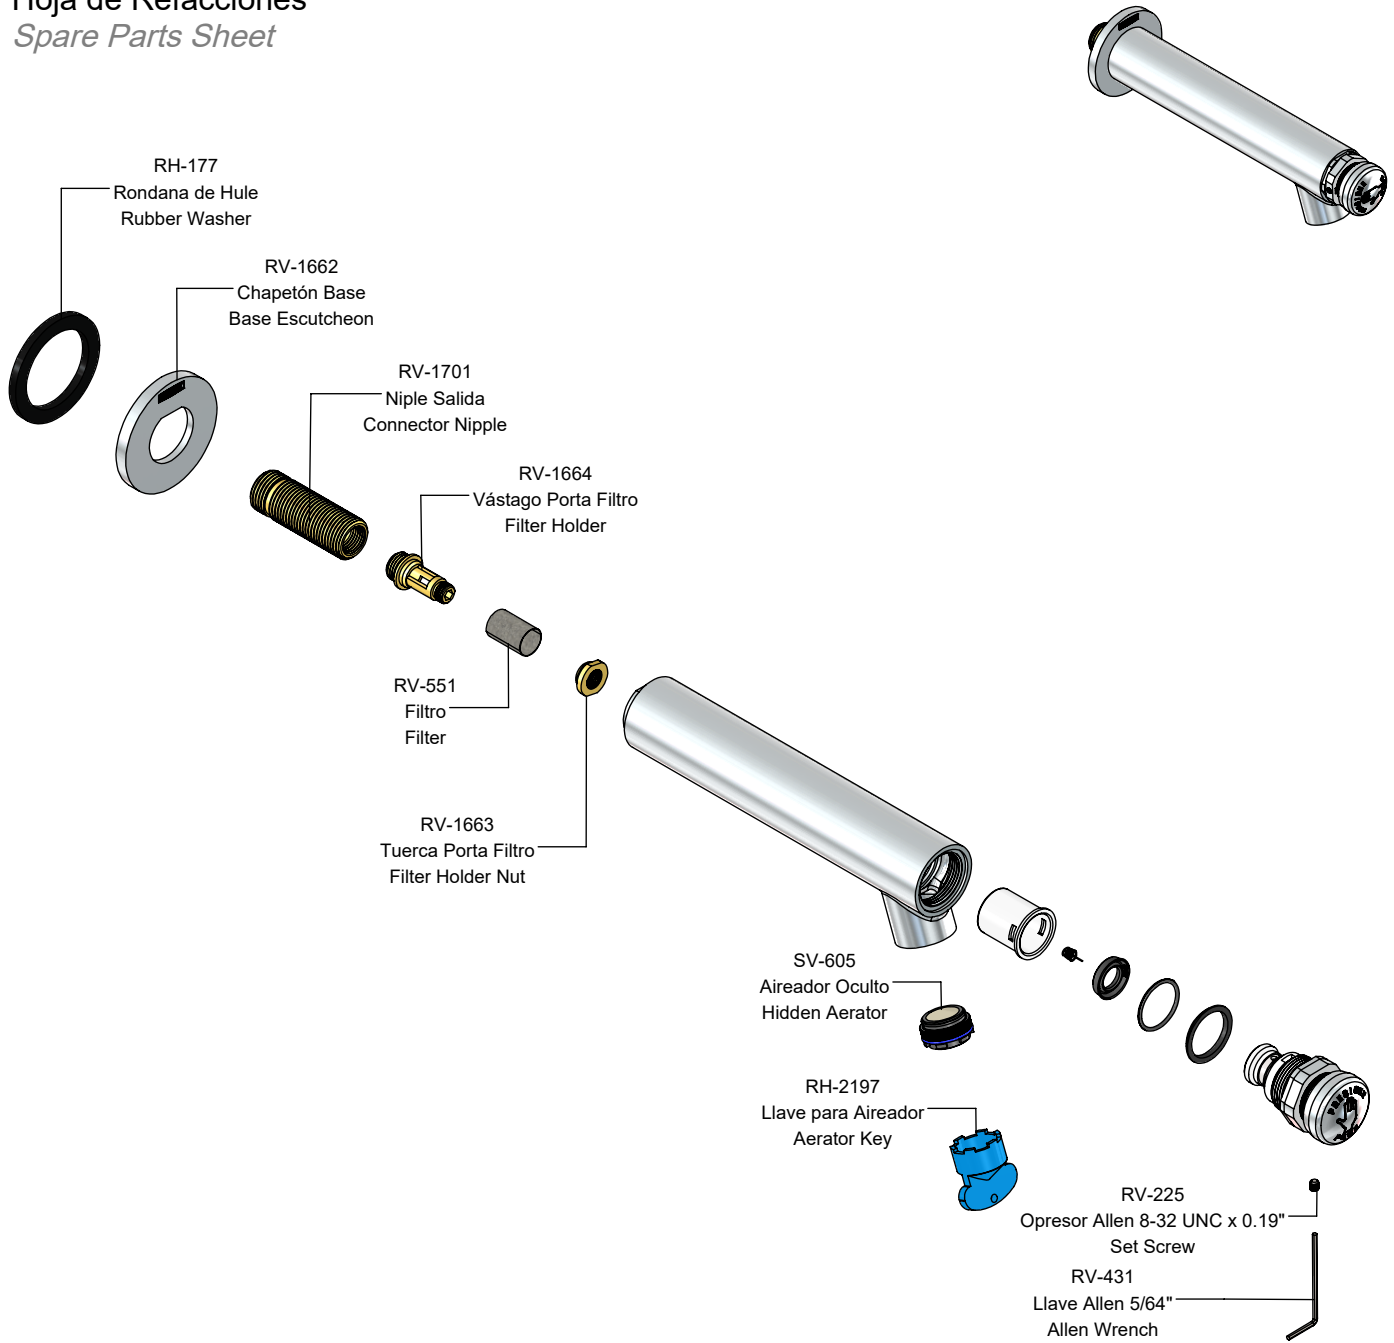

Hoja de Refacciones
Spare Parts Sheet

SV-348
Botón Kit
Button Kit

SV-633
Kit de Empaques
Gasket Kit

SV-739
Kit de Llaves
Keys Kit

SV-947
Kit Aireador
Aerator Kit

Los productos ilustrados pueden sufrir cambios sin previo aviso en su aspecto o partes, como resultado de los procesos de mejora continua a los que están sujetos, sin implicar mayor responsabilidad de la fábrica. Visite nuestras páginas www.helvex.com.mx para México y www.helvex.com para el mercado internacional.