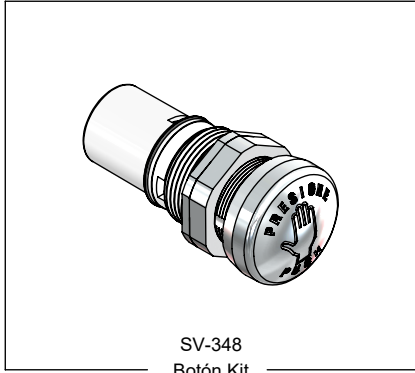

Hoja de Refacciones
Spare Parts Sheet

SV-348
Botón Kit
Button Kit

SV-633
Kit de Empaques
Gasket Kit

SV-739
Kit de Llaves
Keys Kit

SV-947
Kit Aireador
Aerator Kit

Los productos ilustrados pueden sufrir cambios sin previo aviso en su aspecto o partes, como resultado de los procesos de mejora continua a los que están sujetos, sin implicar mayor responsabilidad de la fábrica. Visite nuestras páginas www.helvex.com.mx para México y www.helvex.com para el mercado internacional.