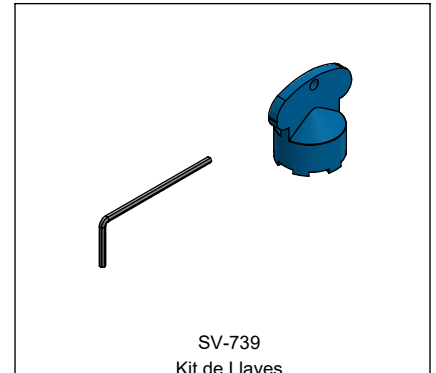

Hoja de Refacciones
Spare Parts Sheet

SV-348
Botón Kit
Button Kit

SV-633
Kit de Empaques
Gasket Kit

SV-739
Kit de Llaves
Keys Kit

SV-947
Kit Aireador
Aerator Kit

Los productos ilustrados pueden sufrir cambios sin previo aviso en su aspecto o partes, como resultado de los procesos de mejora continua a los que están sujetos, sin implicar mayor responsabilidad de la fábrica. Visite nuestras páginas www.helvex.com.mx para México y www.helvex.com para el mercado internacional.