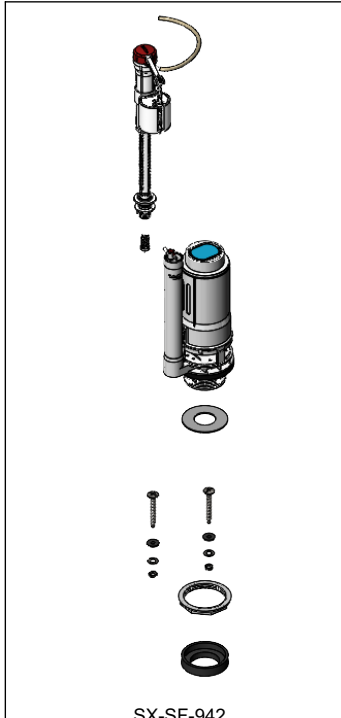

### Sub-ensambles / *Sub-assemblies*

SX-SF-942

Kit Válvula de Admisión y  
Válvula de Descarga de 3"  
Fill Valve and 3" Flush Valve Kit

SX-SF-904

Kit de Sujeción AT-5  
Seat Fixing Kit

SX-SF-704

Kit de Sujeción para Tanque  
Tank Fixing Kit