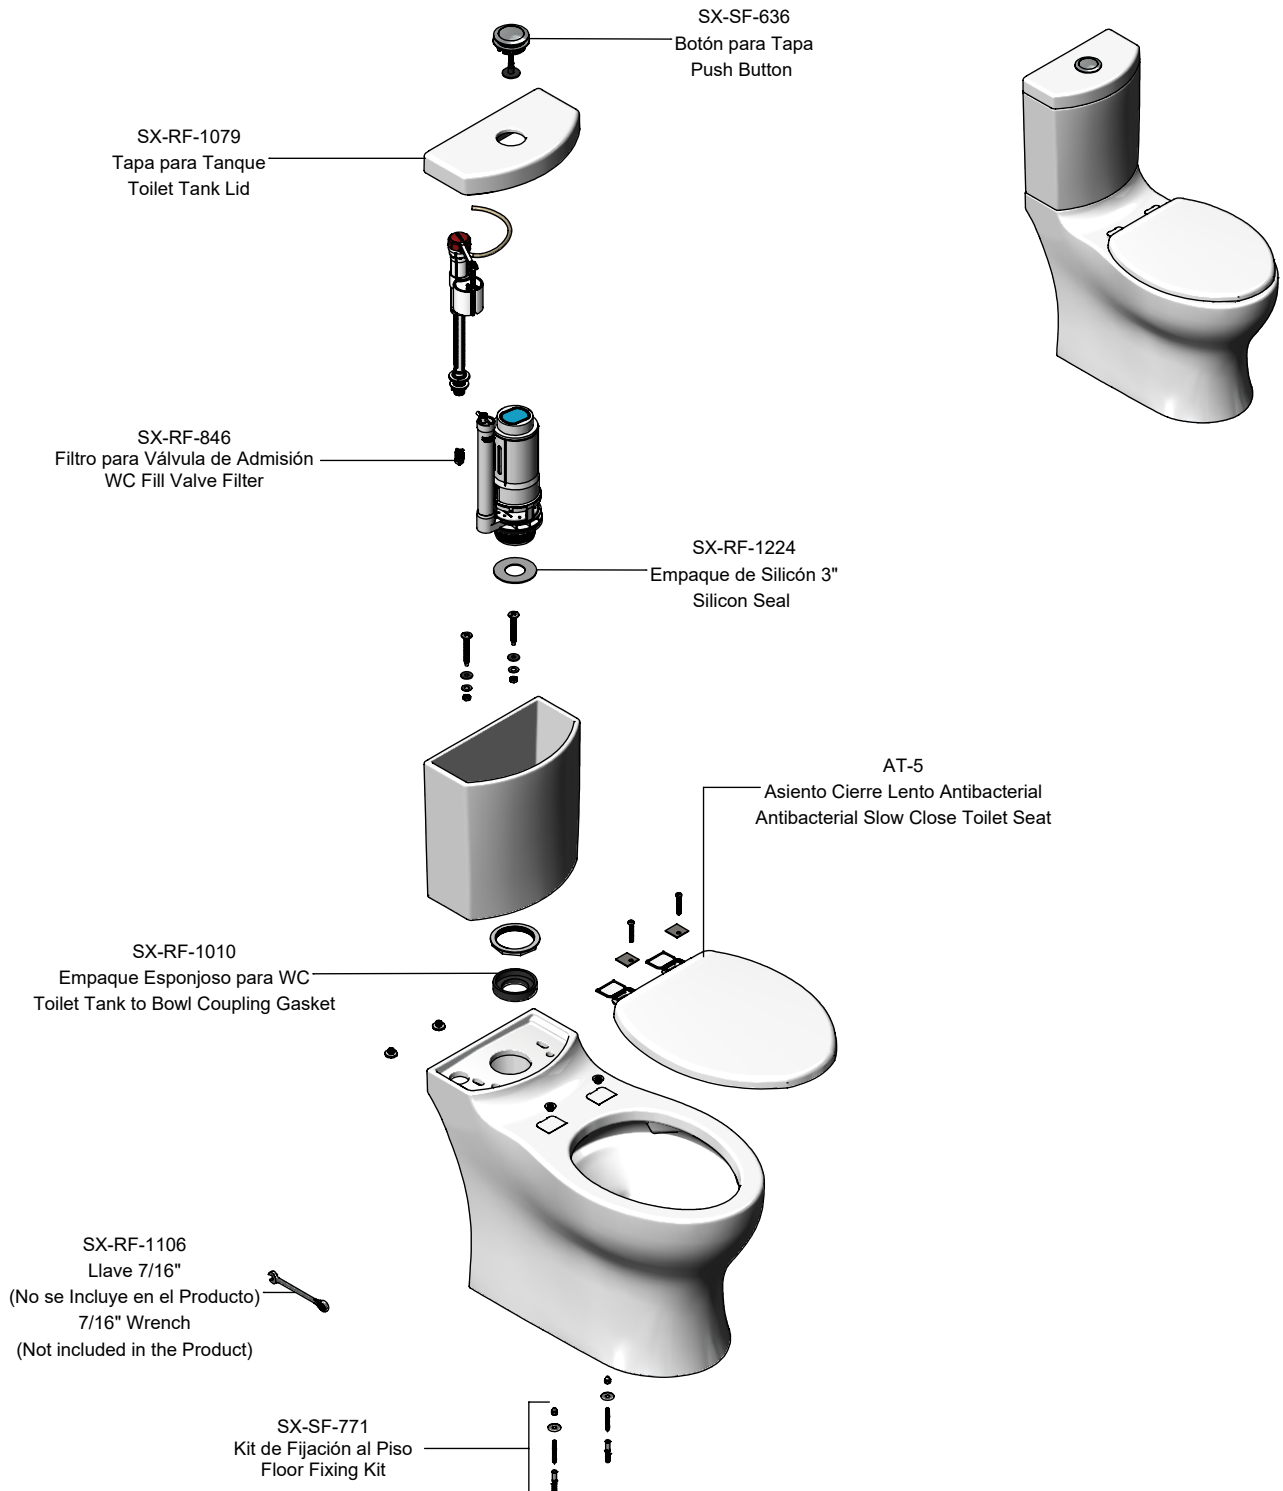

### Sub-ensambles / *Sub-assemblies*

SX-SF-942

Kit Válvula de Admisión y  
Válvula de Descarga de 3"  
Fill Valve and 3" Flush Valve Kit

SX-SF-904

Kit de Sujeción AT-5  
Seat Fixing Kit

SX-SF-704

Kit de Sujeción para Tanque  
Tank Fixing Kit