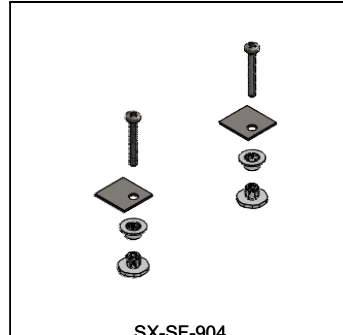

### Sub-ensambles / *Sub-assemblies*

SX-SF-942

Kit Válvula de Admisión y  
Válvula de Descarga de 3"  
Fill Valve and 3" Flush Valve Kit

SX-SF-904

Kit de Sujeción AT-5  
Seat Fixing Kit

SX-SF-704

Kit de Sujeción para Tanque  
Tank Fixing Kit