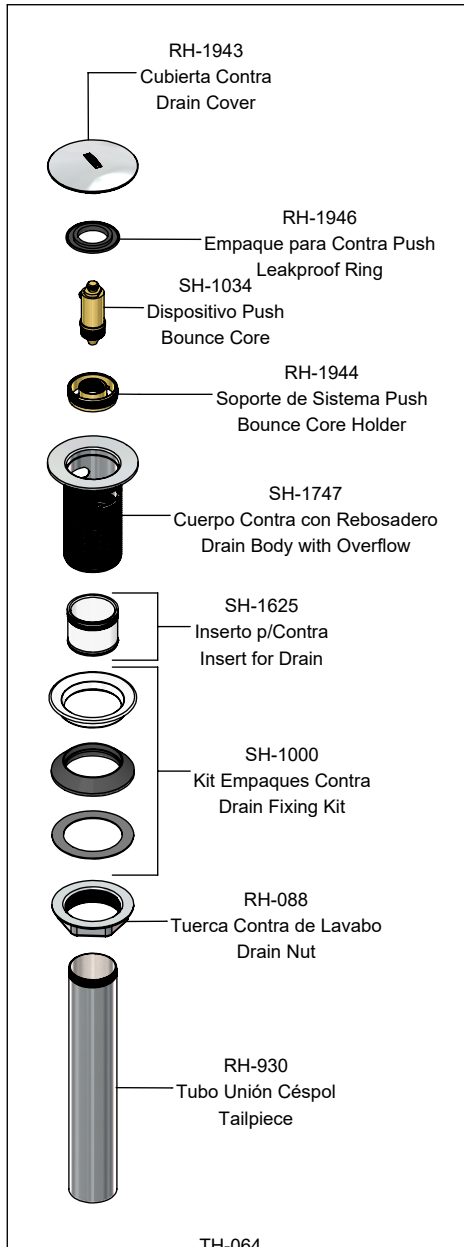

Hoja de Refacciones
Spare Parts Sheet

Contra de Push para Lavabo sin Rebosadero
Push Drain Lavatory without Overflow

SH-1708
Kit Maneral
Handle Kit

SH-1467
Kit Llaves de Mantenimiento
Maintenance Wrench Kit

SH-383
Cubretaladro
Cover Drill

SH-1412
Botón
Button

SV-944
Kit Aireador
Aerator Kit

Los productos ilustrados pueden sufrir cambios sin previo aviso en su aspecto o partes, como resultado de los procesos de mejora continua al que están sujetos, sin implicar mayor responsabilidad de la fábrica. Visite nuestras páginas www.helvex.com.mx para México y www.helvex.com para el mercado internacional.