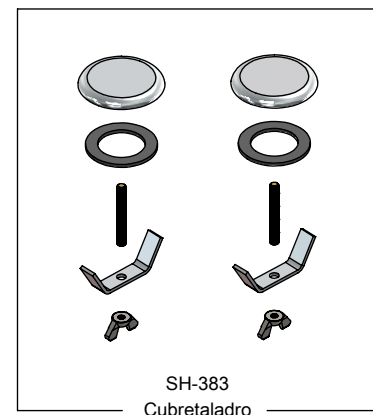

Hoja de Refacciones
Spare Parts Sheet

Contra de Push para Lavabo sin Rebosadero
Push Drain Lavatory without Overflow

SH-1708
Kit Maneral
Handle Kit

SH-1467
Kit Llaves de Mantenimiento
Maintenance Wrench Kit

SH-383
Cubretaladro
Cover Drill

SH-1412
Botón
Button

SV-944
Kit Aireador
Aerator Kit

Los productos ilustrados pueden sufrir cambios sin previo aviso en su aspecto o partes, como resultado de los procesos de mejora continua al que están sujetos, sin implicar mayor responsabilidad de la fábrica. Visite nuestras páginas www.helvex.com.mx para México y www.helvex.com para el mercado internacional.