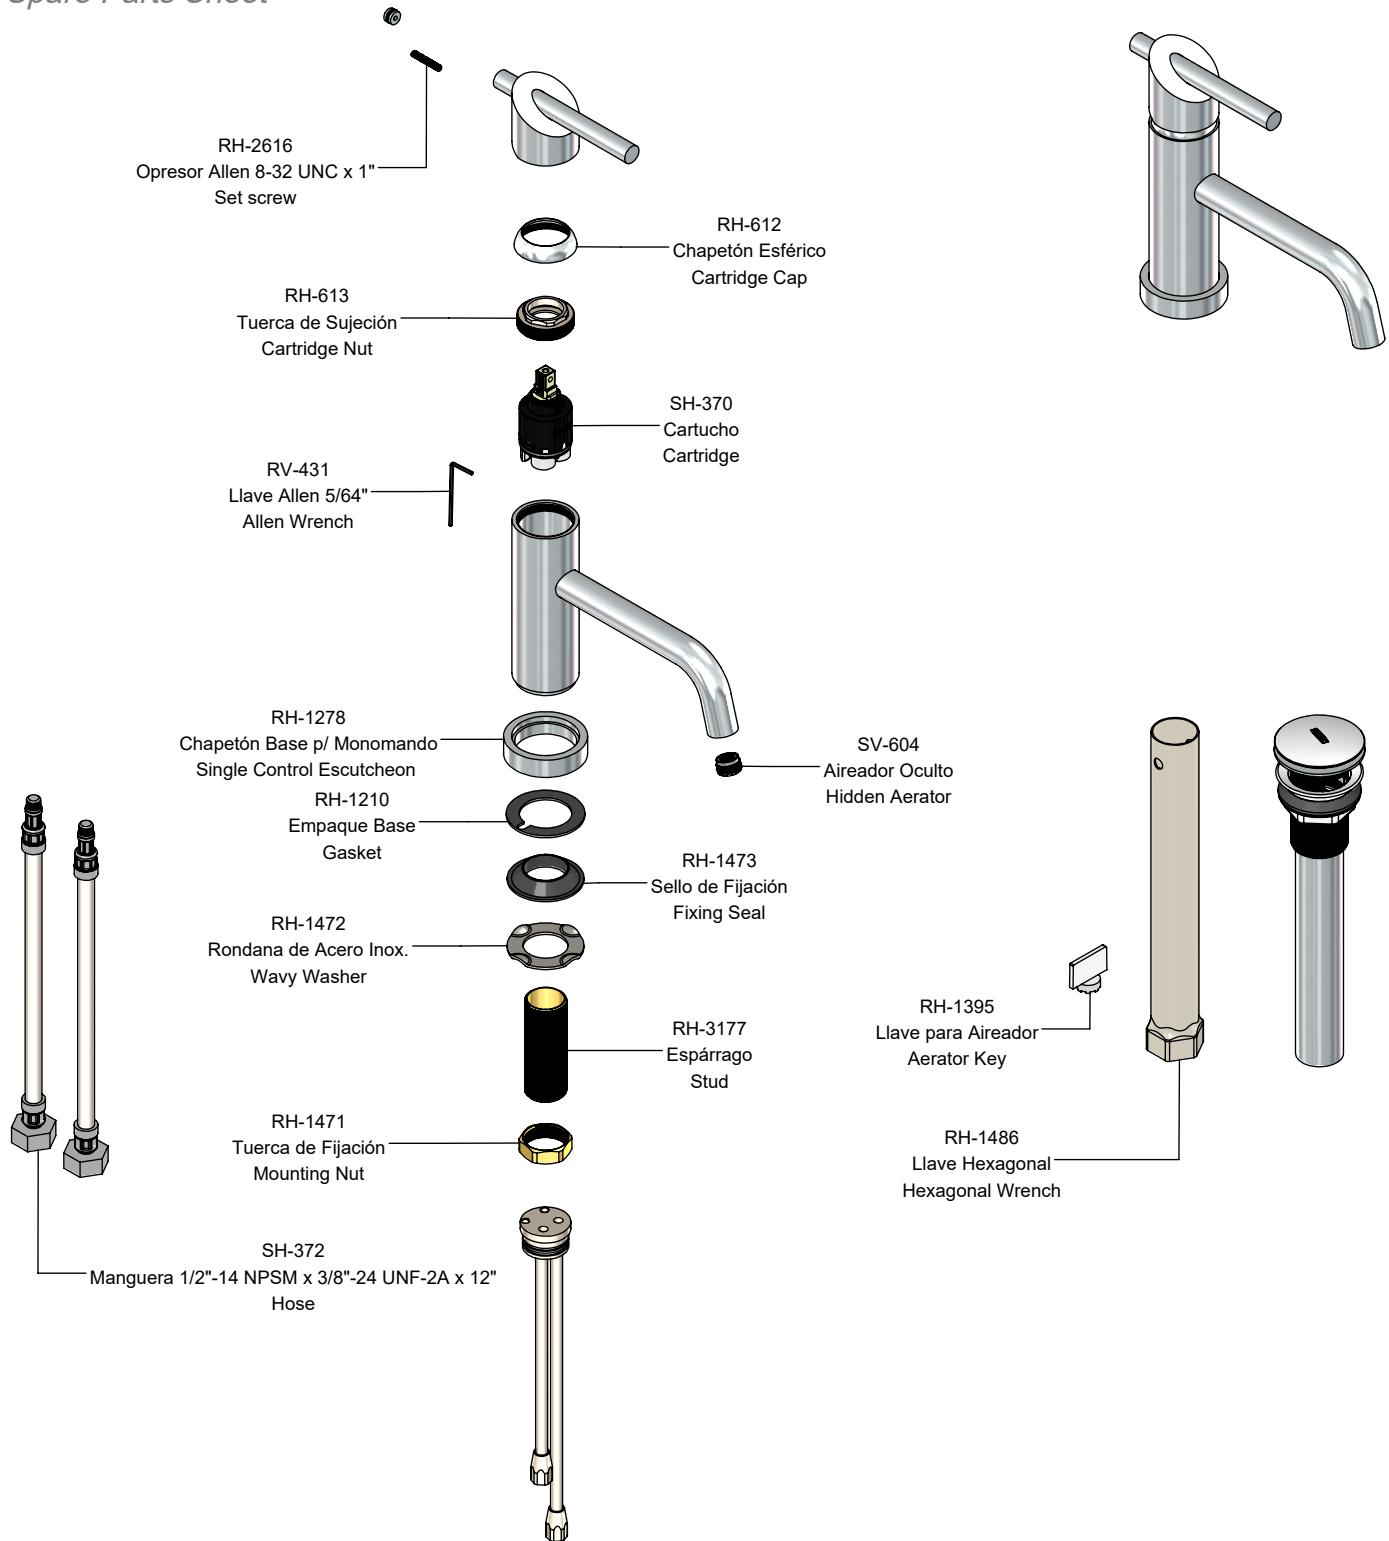

Hoja de Refacciones
Spare Parts Sheet

Contra de Push para Lavabo sin Rebosadero
Push Drain Lavatory without Overflow

SH-1708
Kit Maneral
Handle Kit

SH-1467
Kit Llaves de Mantenimiento
Maintenance Wrench Kit

SH-383
Cubretaladro
Cover Drill

SH-1412
Botón
Button

SV-944
Kit Aireador
Aerator Kit

Los productos ilustrados pueden sufrir cambios sin previo aviso en su aspecto o partes, como resultado de los procesos de mejora continua al que están sujetos, sin implicar mayor responsabilidad de la fábrica. Visite nuestras páginas www.helvex.com.mx para México y www.helvex.com para el mercado internacional.