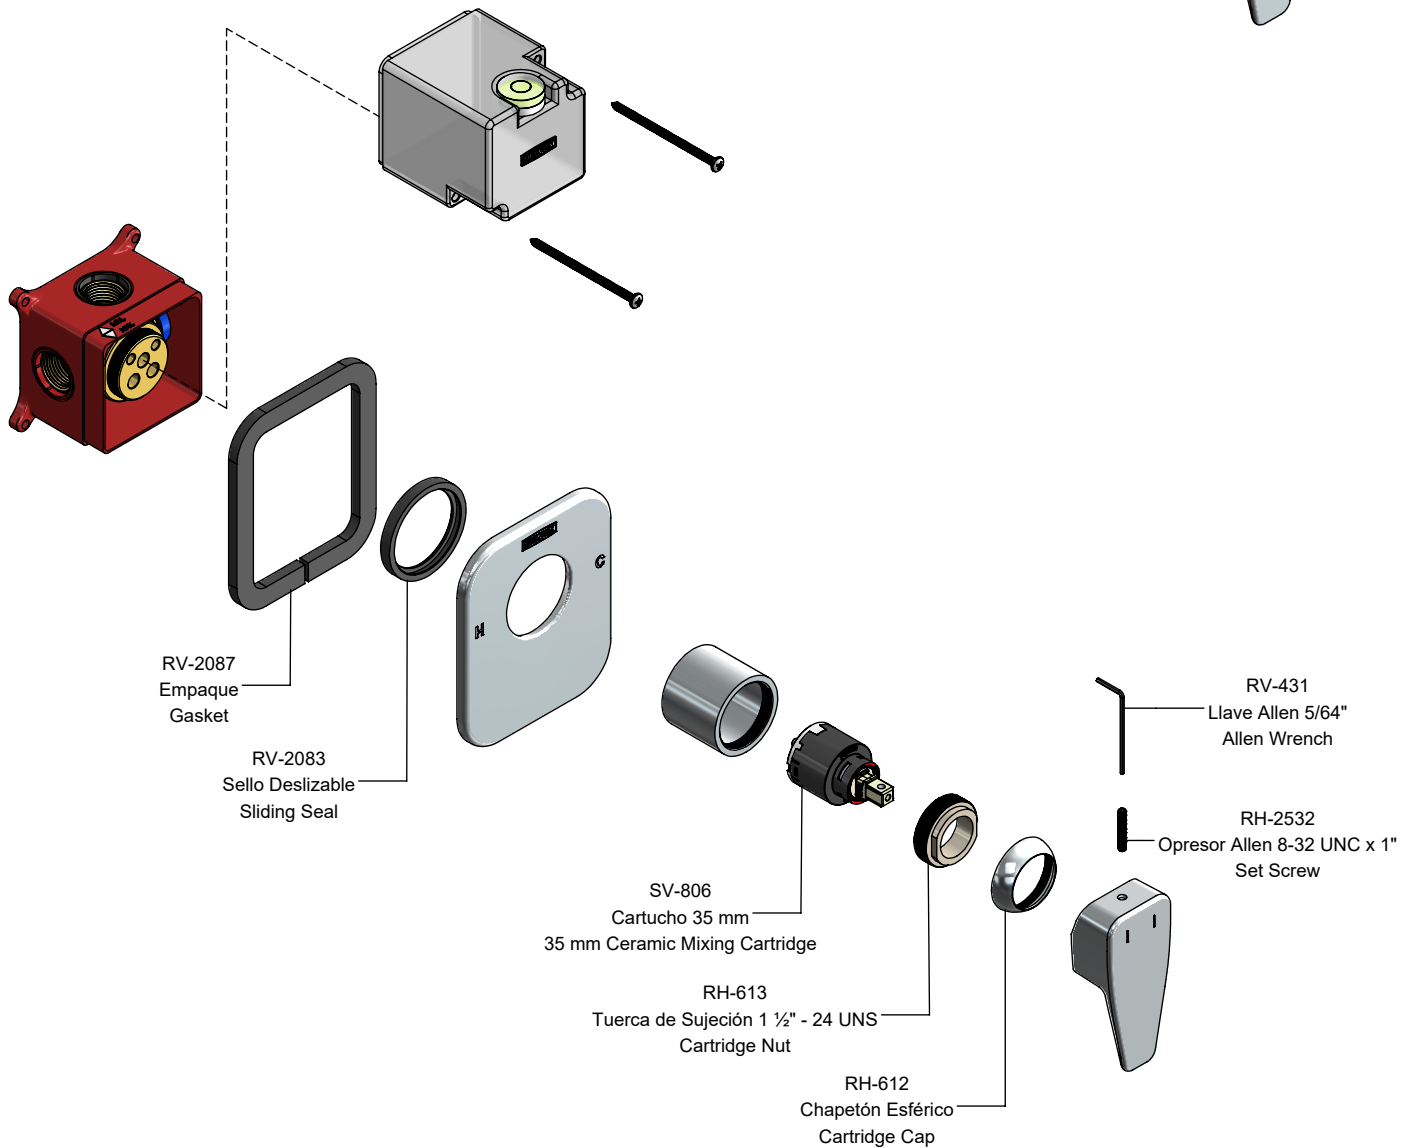

Hoja de Refacciones  
*Spare Parts Sheet*

SV-883

Pija Phillips AB 8-18 x 3"  
Lag Screws

SV-886

Maneral para Monomando  
Handle Kit

SV-800

Chapetón Armado para Regadera  
Escutcheon Kit

SH-1607

Empaques para Chapetón  
Seals Kit

Los productos ilustrados pueden sufrir cambios sin previo aviso en su aspecto o partes, como resultado de los procesos de mejora continua a los que están sujetos, sin implicar mayor responsabilidad de la fábrica.  
Visite nuestras páginas [www.helvex.com.mx](http://www.helvex.com.mx) para México y [www.helvex.com](http://www.helvex.com) para el mercado internacional.