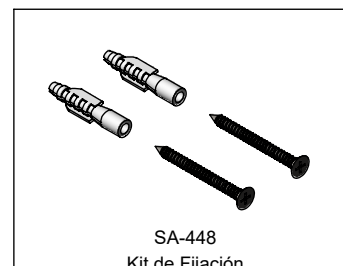

Hoja de Refacciones
Spare Parts Sheet

SA-448
Kit de Fijación
Masonry Fixing Kit

SA-449
Kit Tapón
Screw Cover Kit

Los productos ilustrados pueden sufrir cambios sin previo aviso en su aspecto o partes, como resultado de los procesos de mejora continua a los que están sujetos, sin implicar mayor responsabilidad de la fábrica. Visite nuestras páginas www.helvex.com.mx para México y www.helvex.com para el mercado internacional.