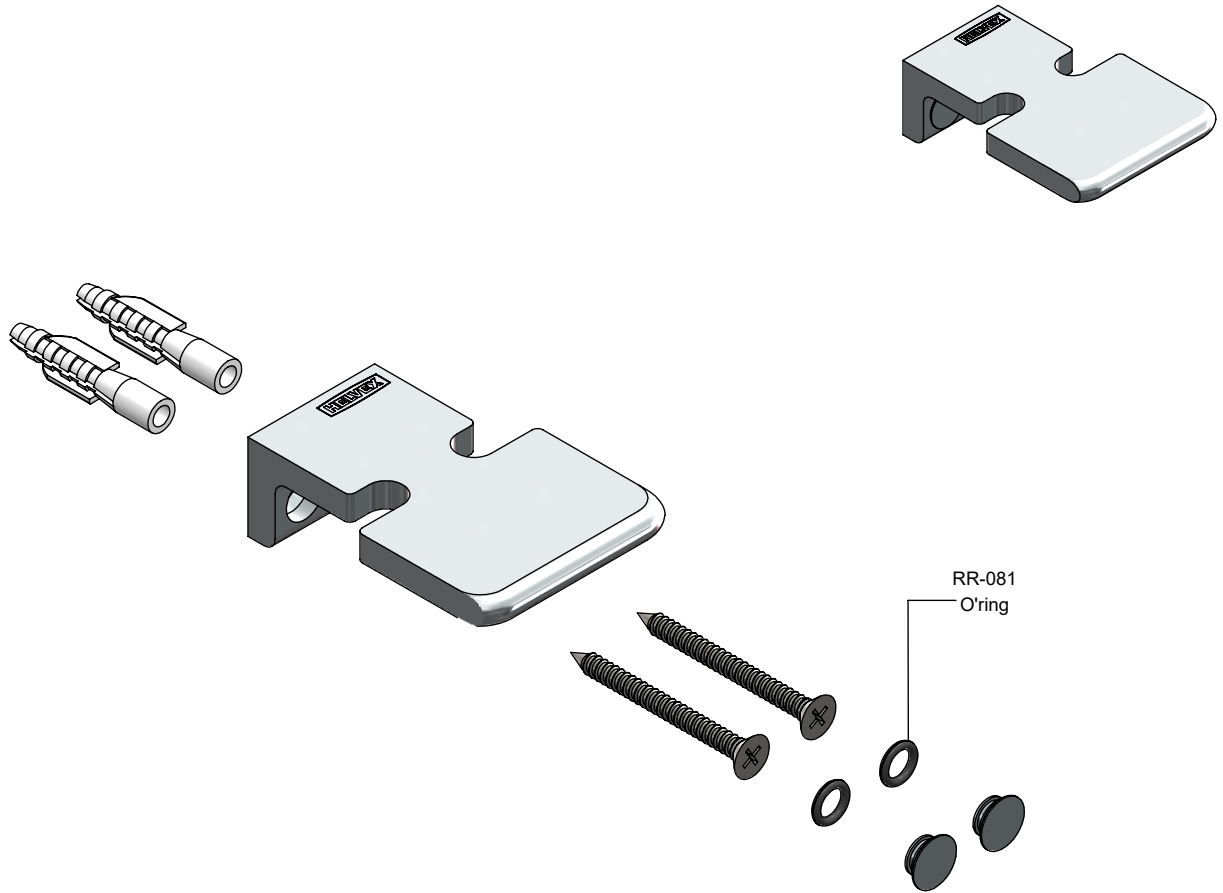

Hoja de Refacciones
Spare Parts Sheet

SA-448
Kit de Fijación
Masonry Fixing Kit

SA-449
Kit Tapón
Screw Cover Kit

Los productos ilustrados pueden sufrir cambios sin previo aviso en su aspecto o partes, como resultado de los procesos de mejora continua a los que están sujetos, sin implicar mayor responsabilidad de la fábrica. Visite nuestras páginas www.helvex.com.mx para México y www.helvex.com para el mercado internacional.