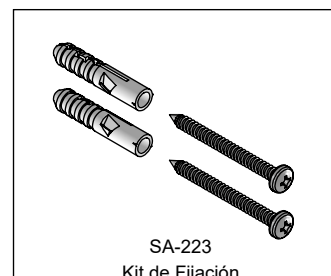

Hoja de Refacciones
Spare Parts SheetRA-1450
Ancla
Wall BracketRA-648
Opresor
Set ScrewRV-456
Llave Allen 3/32"
Allen WrenchSA-223
Kit de Fijación
Masonry Fixing Kit

Los productos ilustrados pueden sufrir cambios sin previo aviso en su aspecto o partes, como resultado de los procesos de mejora continua al que están sujetos, sin implicar mayor responsabilidad de la fábrica. Visite nuestras páginas www.helvex.com.mx para México y www.helvex.com para el mercado internacional.