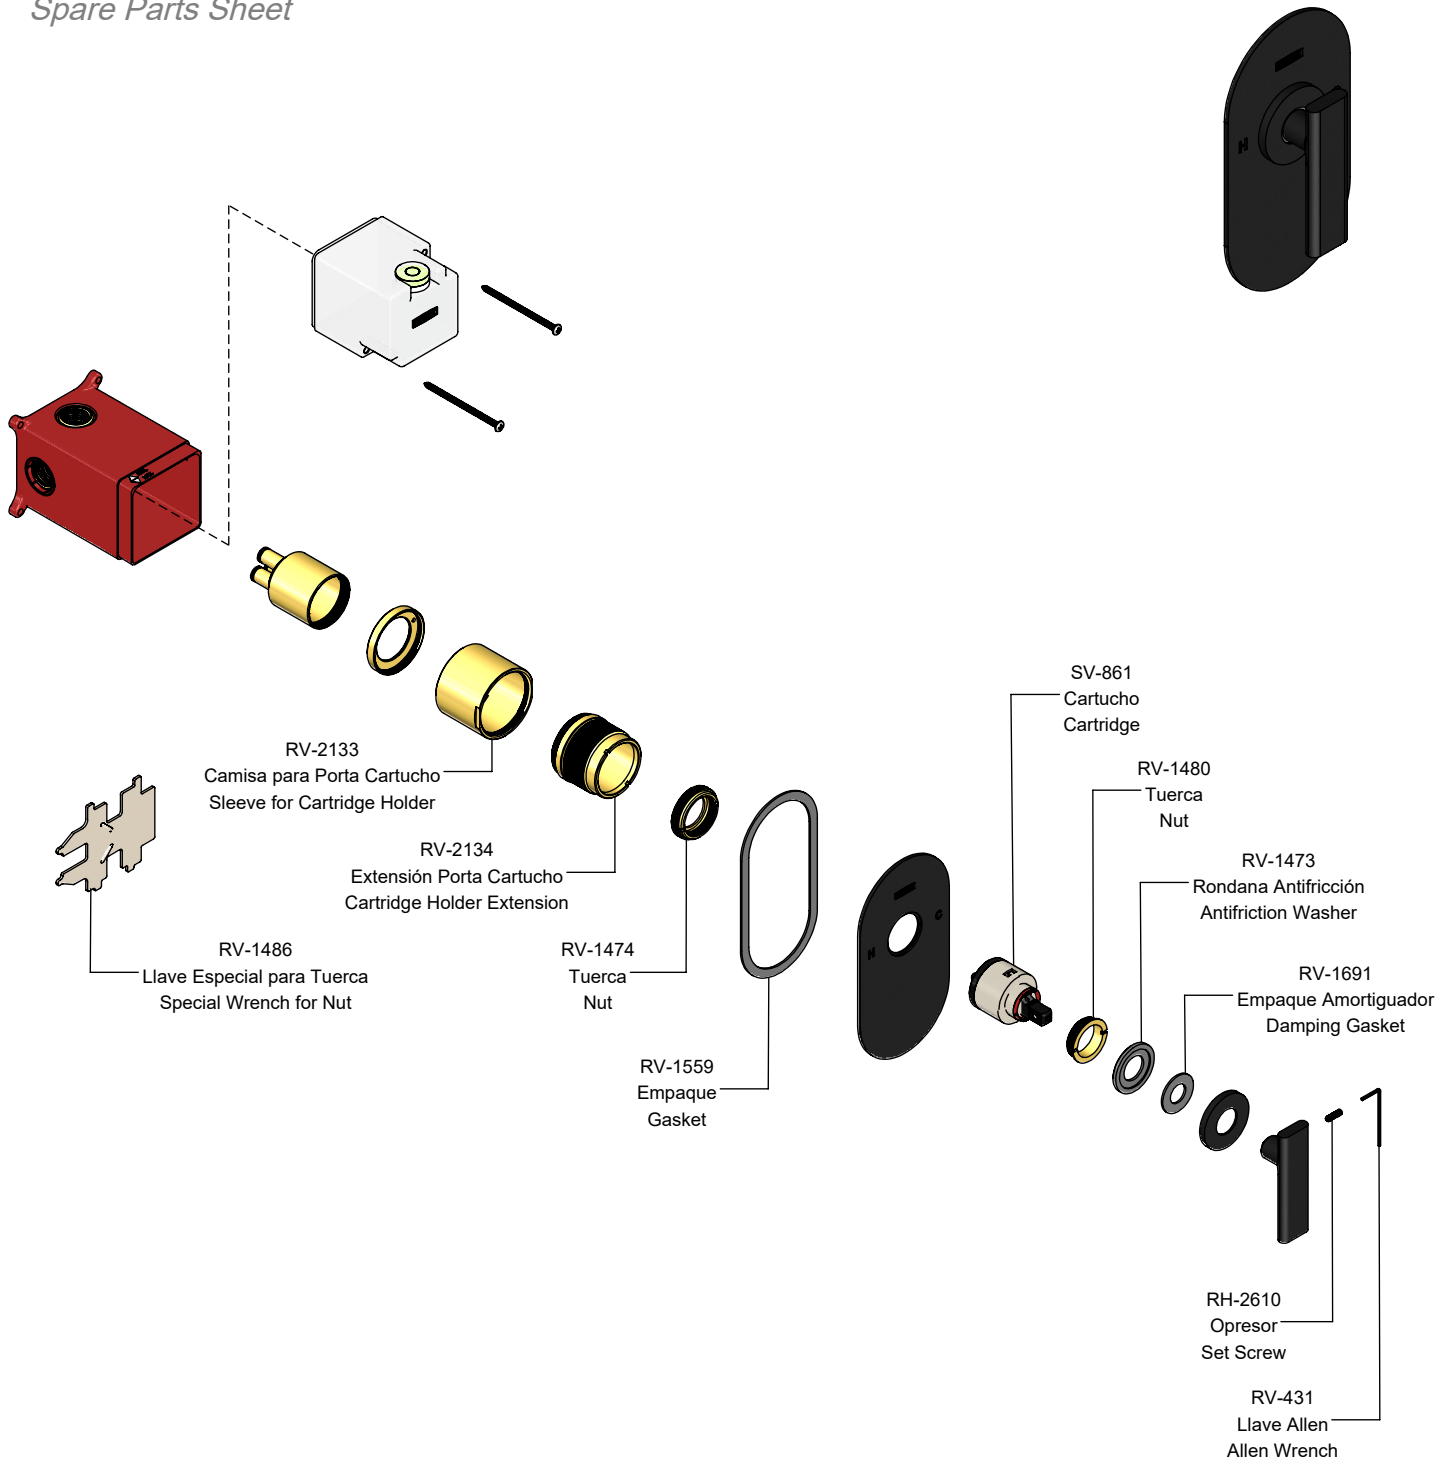

Hoja de Refacciones
Spare Parts Sheet

SV-883
Pija Phillips AB 8-18 x 3"
Lag ScrewsSV-567-EB
Chapetón Armado para Monomando
Escutcheon KitSV-612-EB
Chapetón Armado para Monomando
Escutcheon KitSV-908-EB
Maneral para Monomando
Handle KitSV-907
Porta Cartucho p/ Monomando
Cartridge Holder

Los productos ilustrados pueden sufrir cambios sin previo aviso en su aspecto o partes, como resultado de los procesos de mejora continua a los que están sujetos, sin implicar mayor responsabilidad de la fábrica. Visite nuestras páginas www.helvex.com.mx para México y www.helvex.com para el mercado internacional.