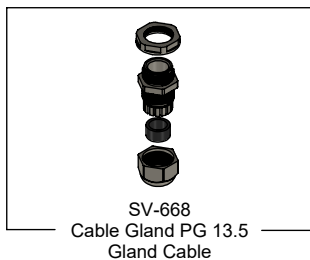

Hoja de Refacciones

Spare Parts Sheet

PORTAFOLIO VERDE CSI. 22 42 39

Los productos ilustrados pueden sufrir cambios sin previo aviso en su aspecto o partes, como resultado de los procesos de mejora continua a los que están sujetos, sin implicar mayor responsabilidad de la fábrica. Visite nuestras páginas www.helvex.com.mx para México y www.helvex.com para el mercado internacional.