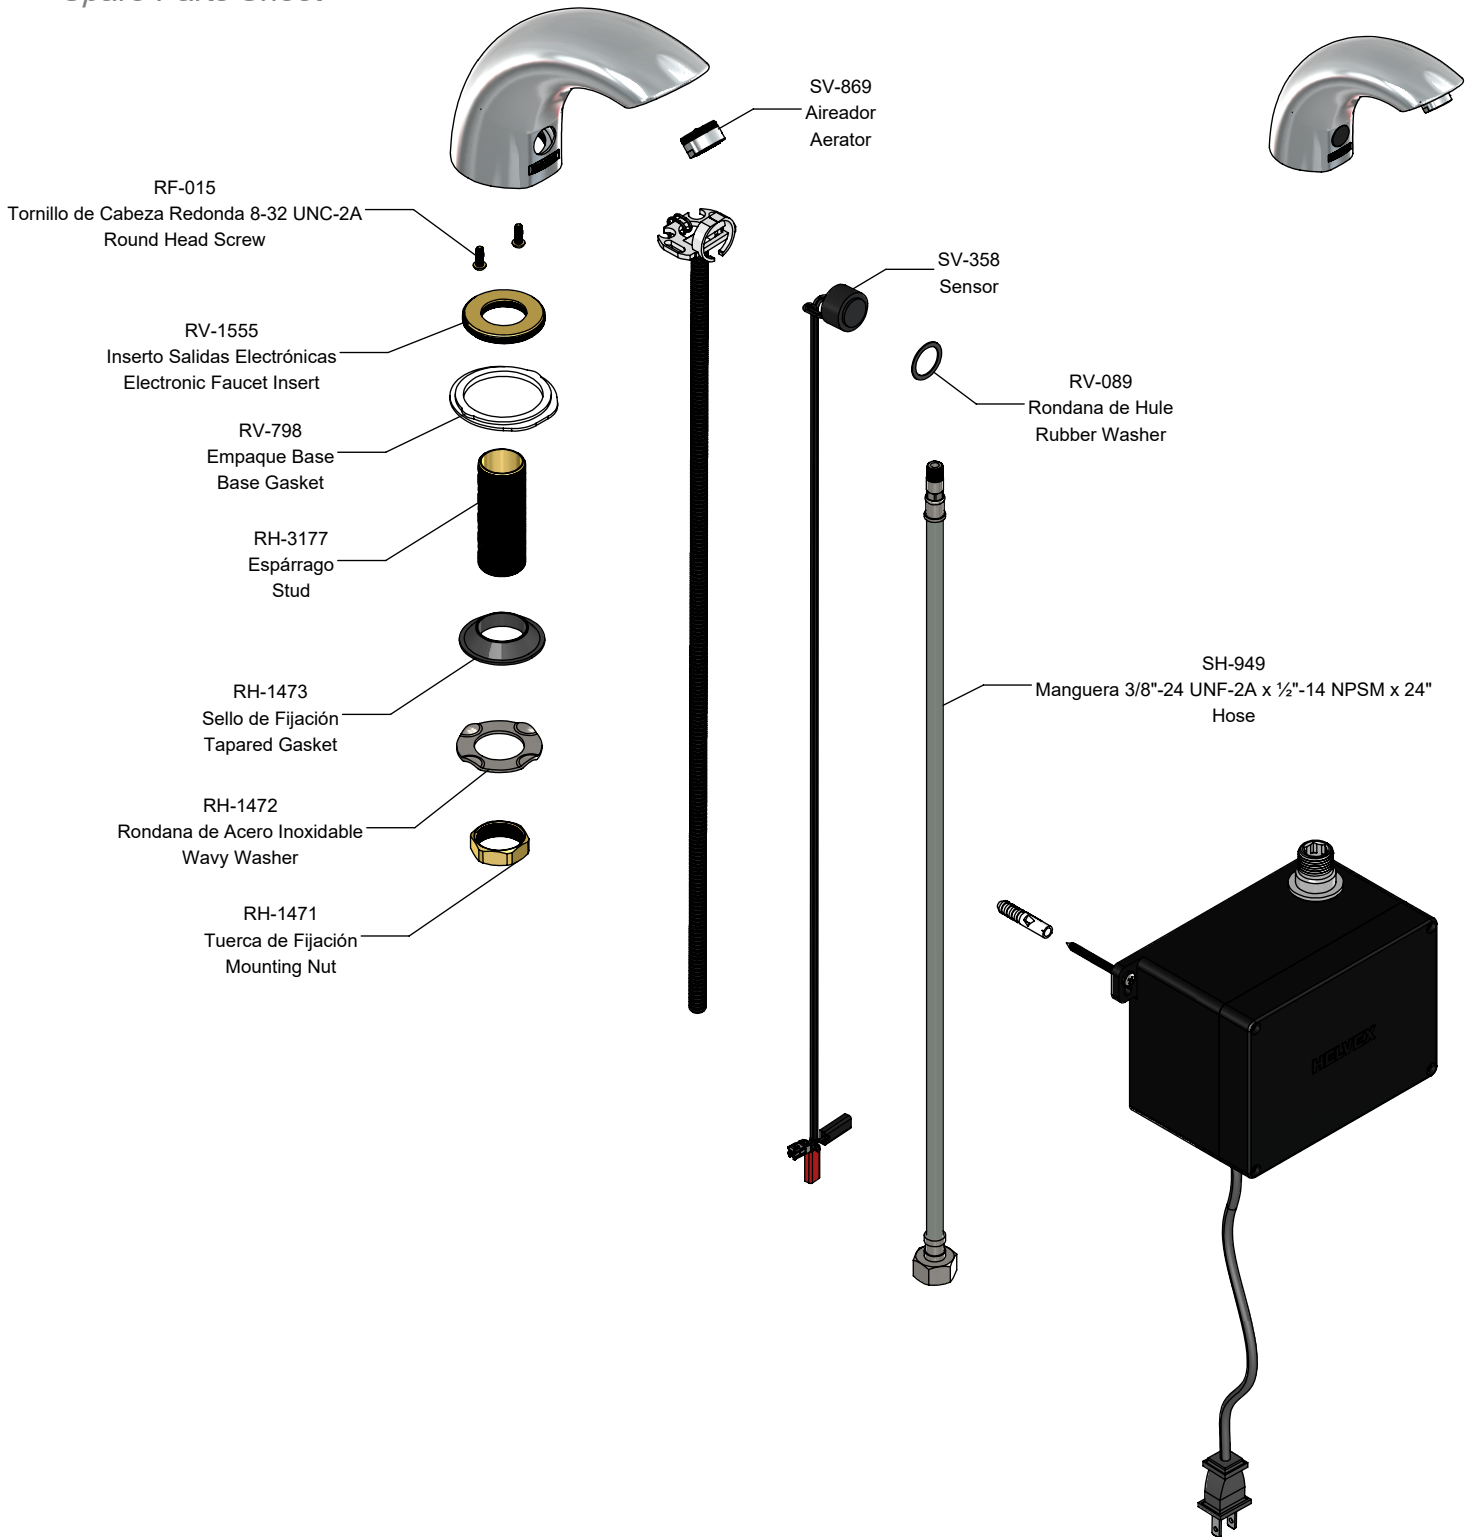

Hoja de Refacciones

Spare Parts Sheet

PORTAFOLIO VERDE CSI. 22 42 39

Los productos ilustrados pueden sufrir cambios sin previo aviso en su aspecto o partes, como resultado de los procesos de mejora continua a los que están sujetos, sin implicar mayor responsabilidad de la fábrica. Visite nuestras páginas www.helvex.com.mx para México y www.helvex.com para el mercado internacional.