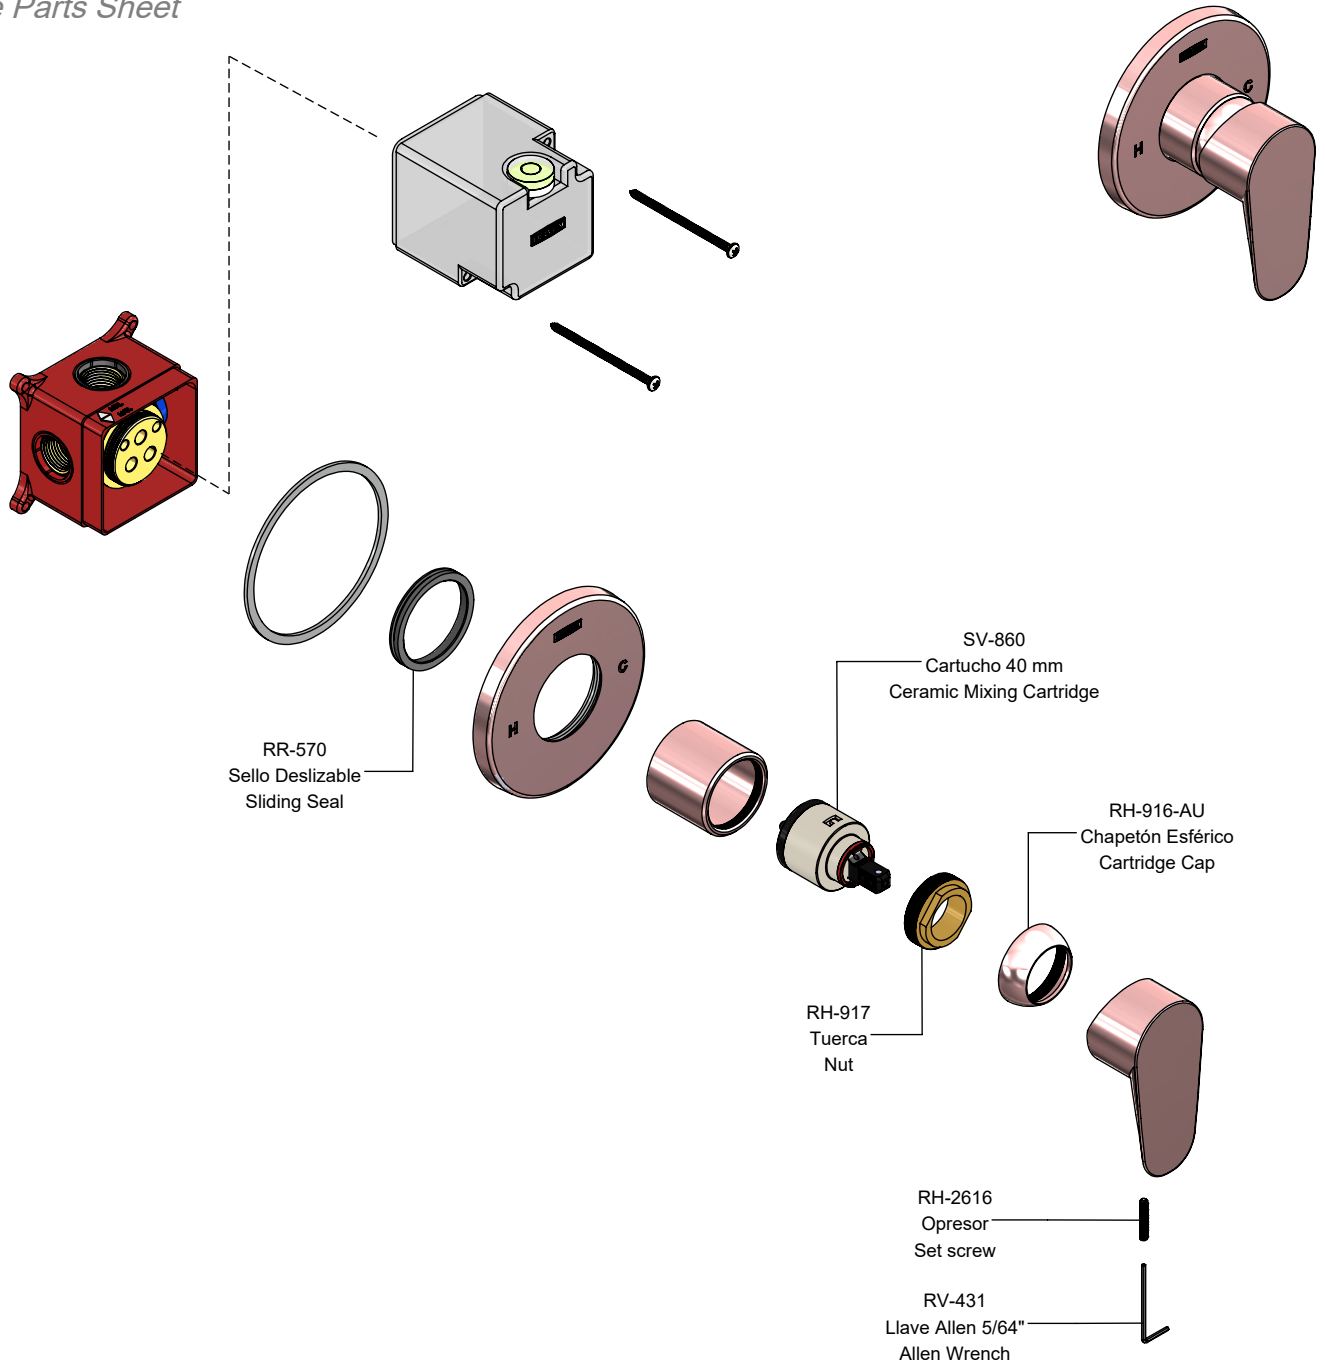

Hoja de Refacciones
Spare Parts Sheet

SV-883
Pija Phillips AB 8-18 x 3"
Lag Screws

SV-542-AU
Chapetón Armado para Regadera
Escutcheon Kit

SV-914-AU
Maneral para Monomando
Handle Kit

Los productos ilustrados pueden sufrir cambios sin previo aviso en su aspecto o partes, como resultado de los procesos de mejora continua a los que están sujetos, sin implicar mayor responsabilidad de la fábrica. Visite nuestras páginas www.helvex.com.mx para México y www.helvex.com para el mercado internacional.

Illustrated products may suffer changes without previous notice in its appearance or parts, as a result of the continuous improvement processes to which they are subject, does not imply greater responsibility of the factory. Visit our pages www.helvex.com.mx for Mexico and www.helvex.com for the international market.