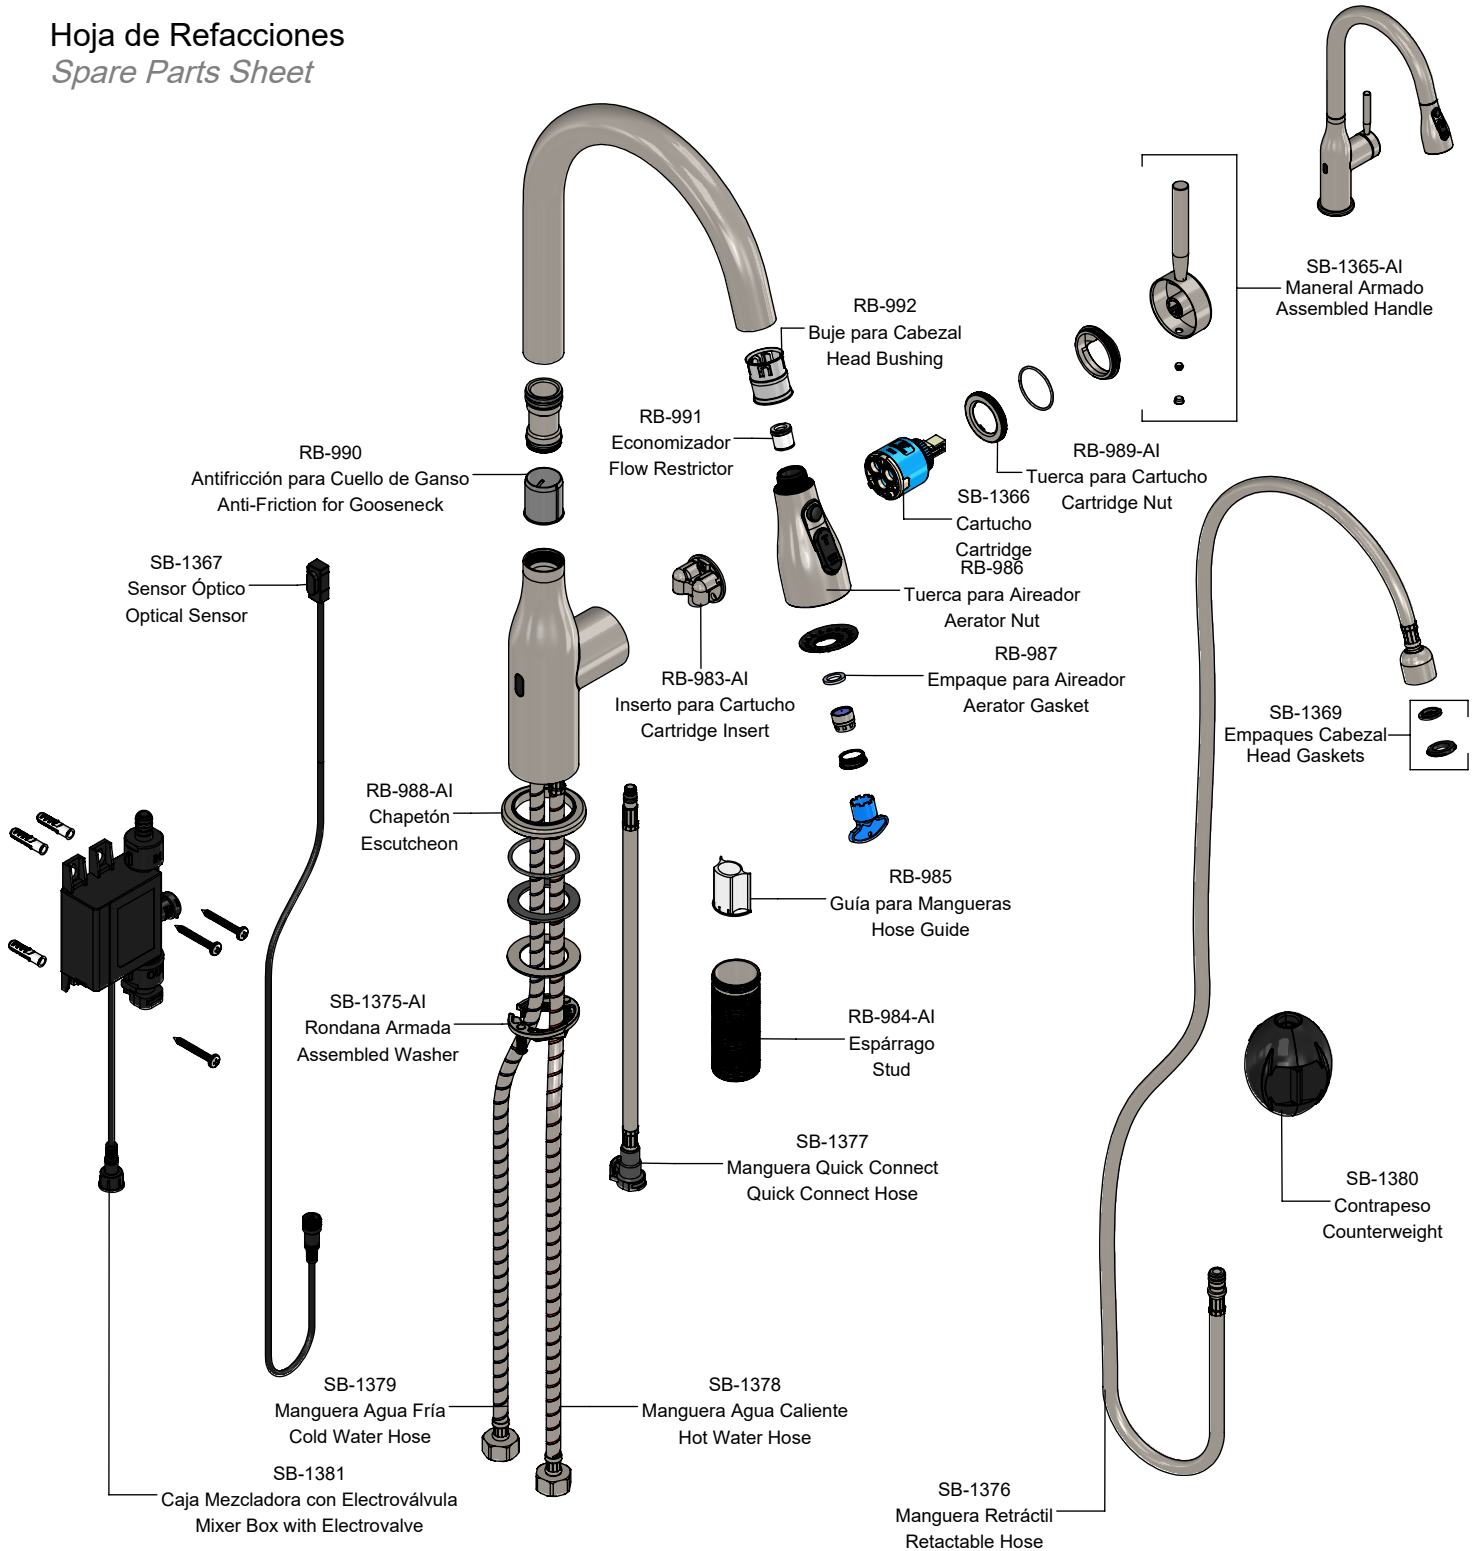

Hoja de Refacciones
Spare Parts Sheet

SB-1368-AI
 Cabezal
 Head

SB-1370
 Kit Aireador con Llave
 Aerator Kit with Key

SB-1371
 Kit Aireador
 Aerator Kit

SB-1373-AI
 Kit Aireador
 Aerator Kit

SB-1374-AI
 Kit Aireador con Llave
 Aerator Kit with Key

SB-1372-AI
 Kit de Fijación
 Fixing Kit

Los productos ilustrados pueden sufrir cambios sin previo aviso en su aspecto o partes, como resultado de los procesos de mejora continua al que están sujetos, sin implicar mayor responsabilidad de la fábrica.
 Visite nuestras páginas www.helvex.com.mx para México y www.helvex.com para el mercado internacional.