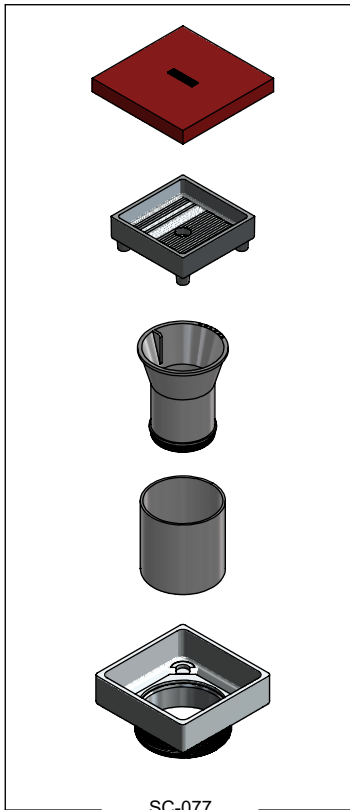

RC-162
Porta Inserto
Tile Insert Strainer

RC-241
Embudo Coladera
Drain Funnel

RC-240
Vaso Coladera
Strainer Bushing

RC-249
Contra Cuadrada p/ Coladera
Floor Drain Strainer

SC-077

Sub ensamble Contra con Porta Inserto
Floor Drain Strainer Kit