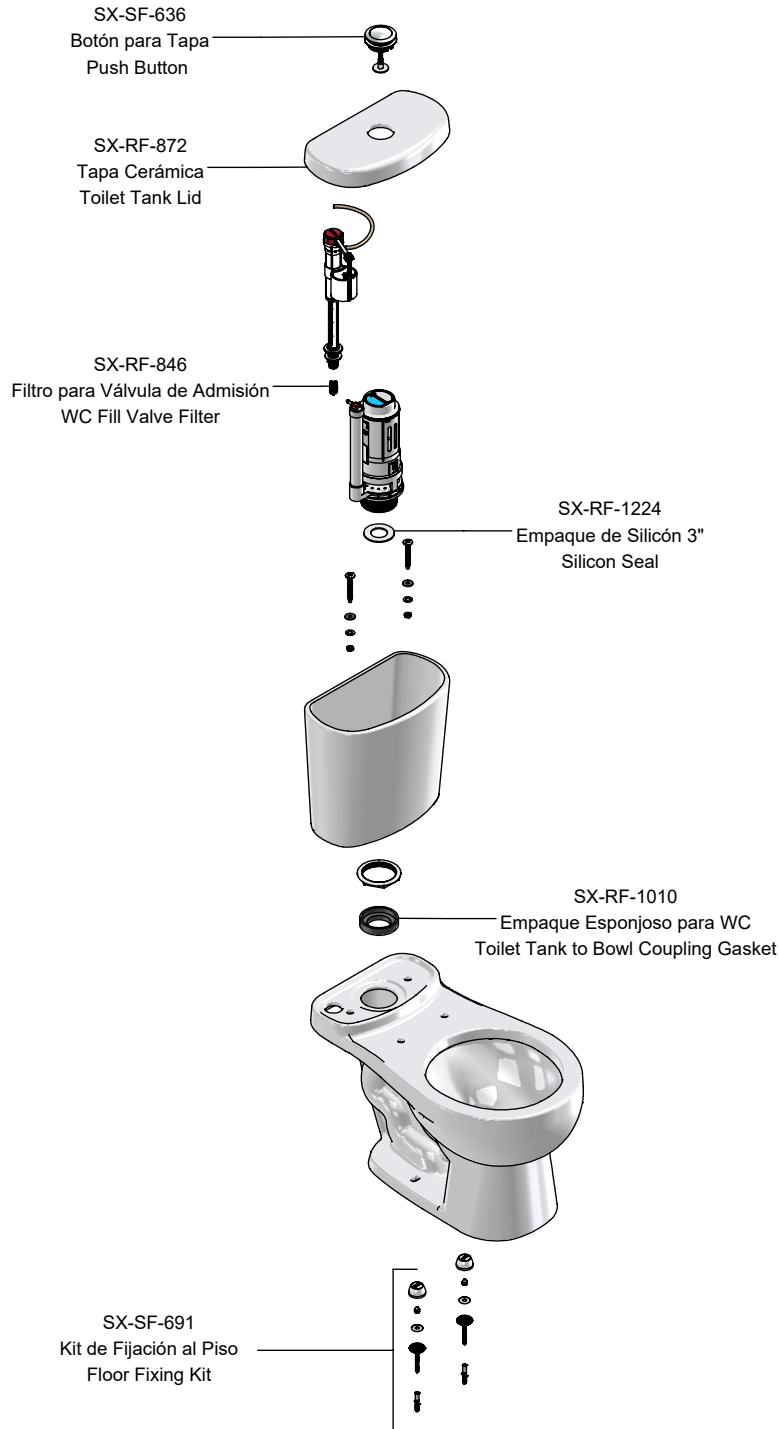

PORTAFOLIO VERDE CSI. 22 42 13.13

Sub-ensambles / Sub-assemblies

SX-SF-942
Kit de Válvula de Admisión y
Válvula de Descarga 3"
Fill Valve and 3" Flush Valve Kit

SX-SF-643
Kit de Cubrepijas Taza
Tanque/Taza Flux
Lags Screw Cover Kit Tank
Toilet/Flux Toilet

SX-SF-704
Kit de Sujeción para Tanque
Tank Fixing Kit