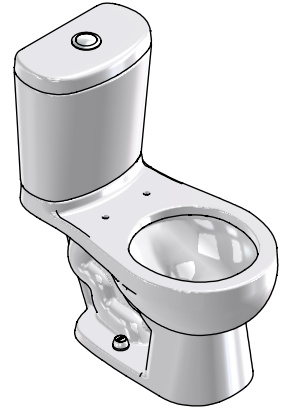

PORTAFOLIO VERDE CSI. 22 42 13.13

Sub-ensambles / Sub-assemblies

SX-SF-942
Kit de Válvula de Admisión y
Válvula de Descarga 3"
Fill Valve and 3" Flush Valve Kit

SX-SF-643
Kit de Cubrepijas Taza
Tanque/Taza Flux
Lags Screw Cover Kit Tank
Toilet/Flux Toilet

SX-SF-704
Kit de Sujeción para Tanque
Tank Fixing Kit