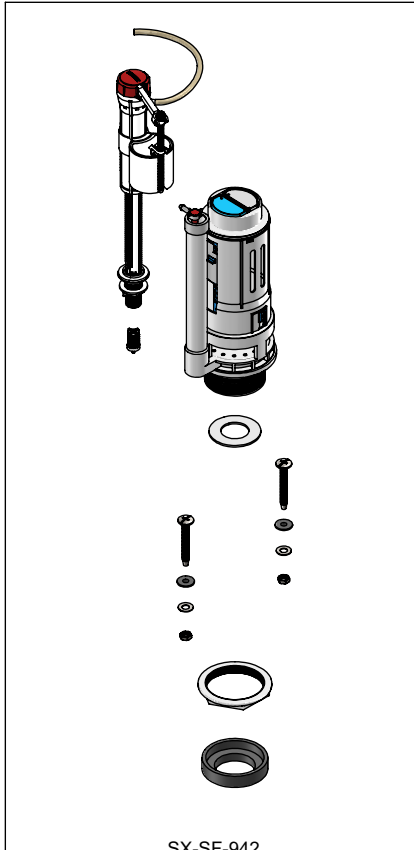

PORTAFOLIO VERDE CSI. 22 42 13.13

Sub-ensambles / Sub-assemblies

SX-SF-942
Kit de Válvula de Admisión y
Válvula de Descarga 3"
Fill Valve and 3" Flush Valve Kit

SX-SF-643
Kit de Cubrepijas Taza
Tanque/Taza Flux
Lags Screw Cover Kit Tank
Toilet/Flux Toilet

SX-SF-704
Kit de Sujeción para Tanque
Tank Fixing Kit