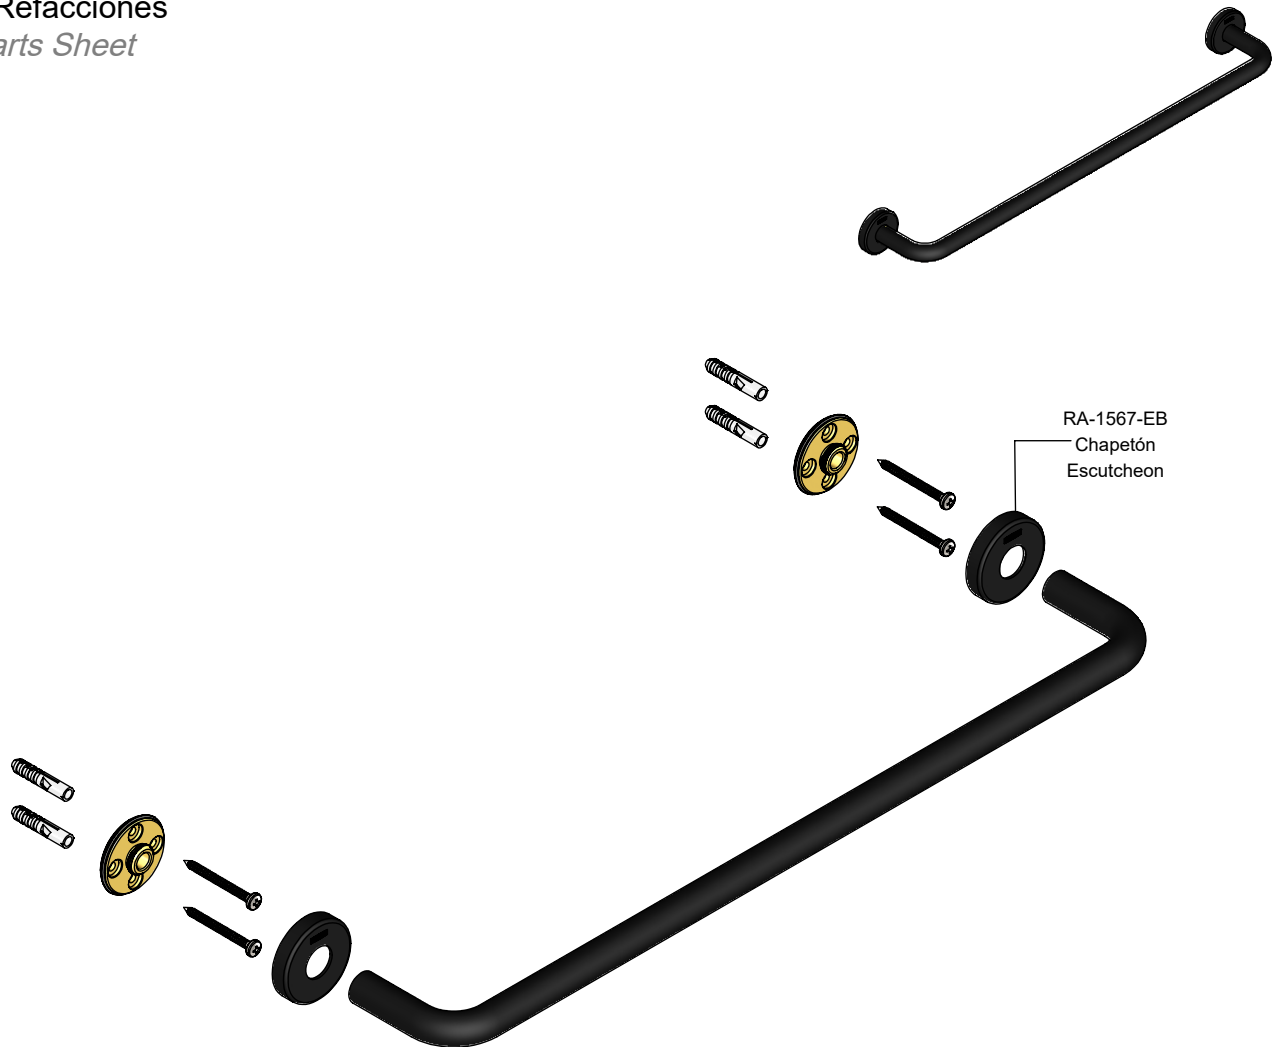

Hoja de Refacciones

Spare Parts Sheet

RA-1567-EB
 Chapetón
 Escutcheon

SA-447
 Ancla
 Wall Bracket

SA-223
 Kit de Fijación
 Fixing Kit

Los productos ilustrados pueden sufrir cambios sin previo aviso en su aspecto o partes, como resultado de los procesos de mejora continua a los que están sujetos, sin implicar mayor responsabilidad de la fábrica. Visite nuestras páginas www.helvex.com.mx para México y www.helvex.com para el mercado internacional.

Illustrated products may suffer changes without previous notice in its appearance or parts, as a result of the continuous improvement processes to which they are subject, does not imply greater responsibility of the factory. Visit our pages www.helvex.com.mx for Mexico and www.helvex.com for the international market.