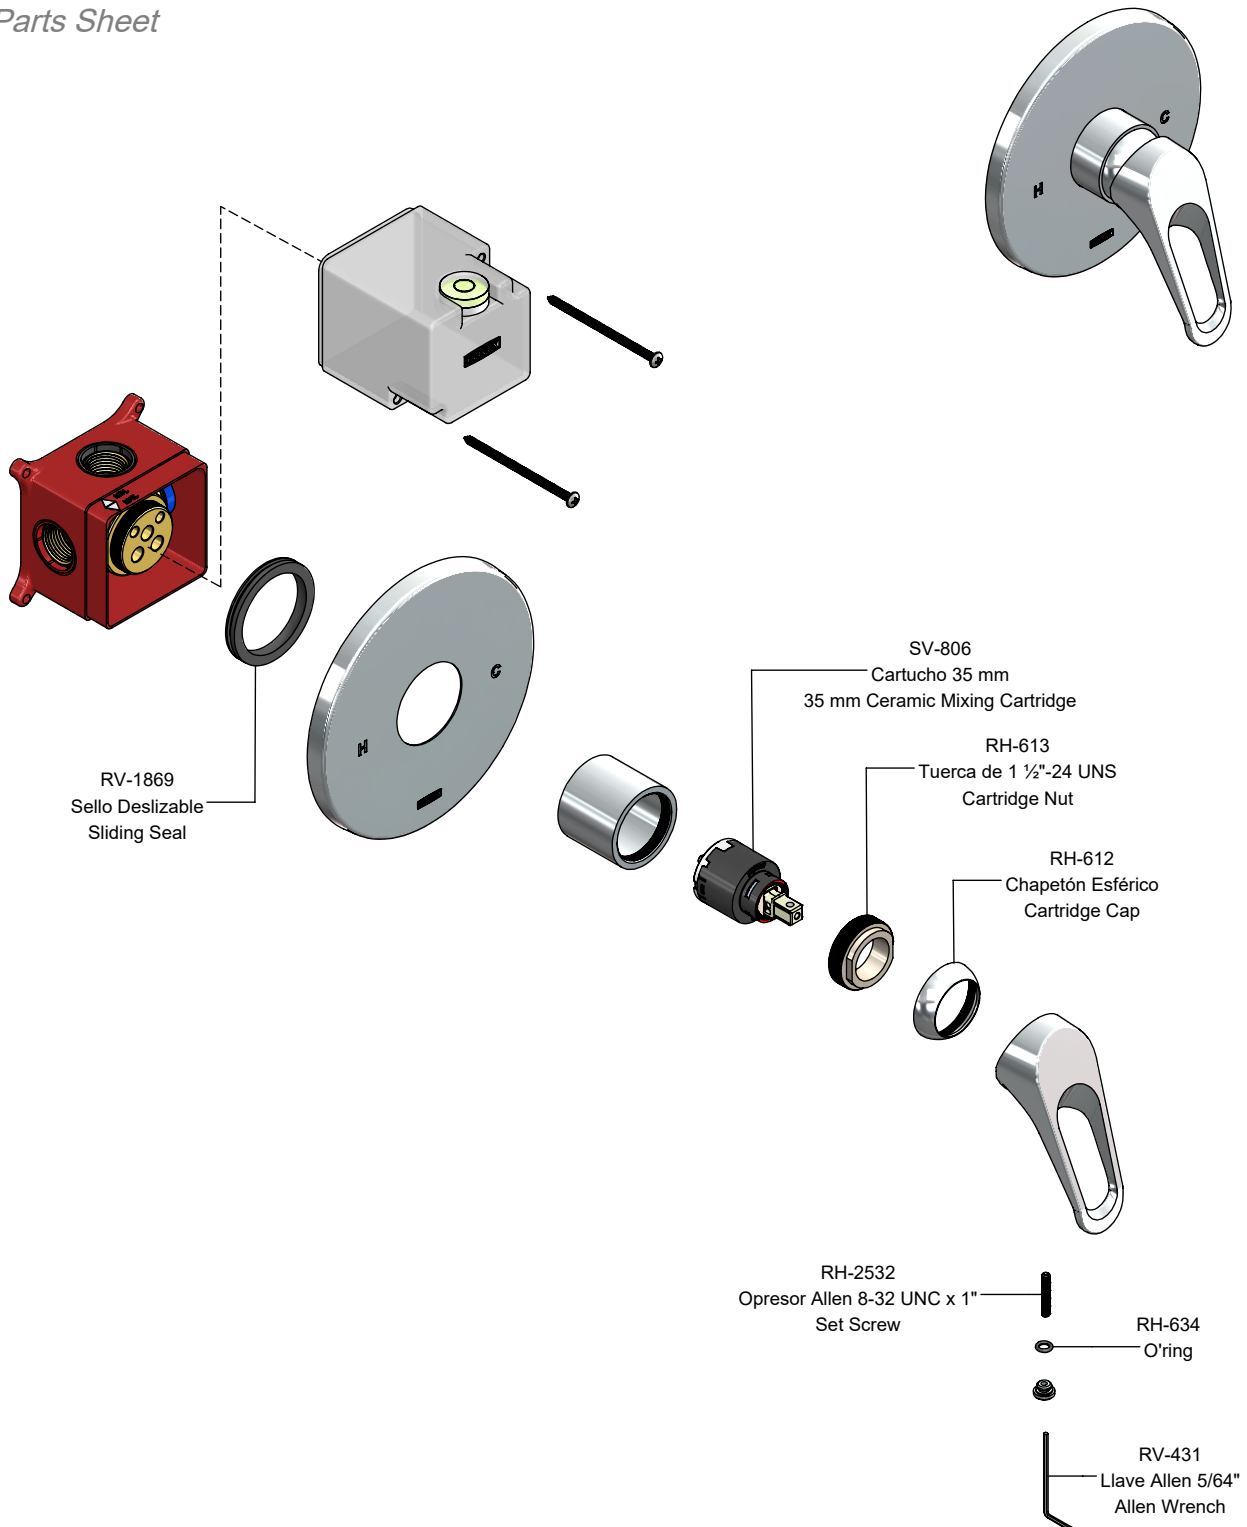

Hoja de Refacciones  
*Spare Parts Sheet*

SV-883  
Pija Phillips AB 8-18 x 3"  
Lag Screws

SV-072  
Chapetón Armado  
Escutcheon Kit

SH-890  
Botón con O'ring  
Button with Oring

SV-889  
Maneral para Monomando  
Handle Kit