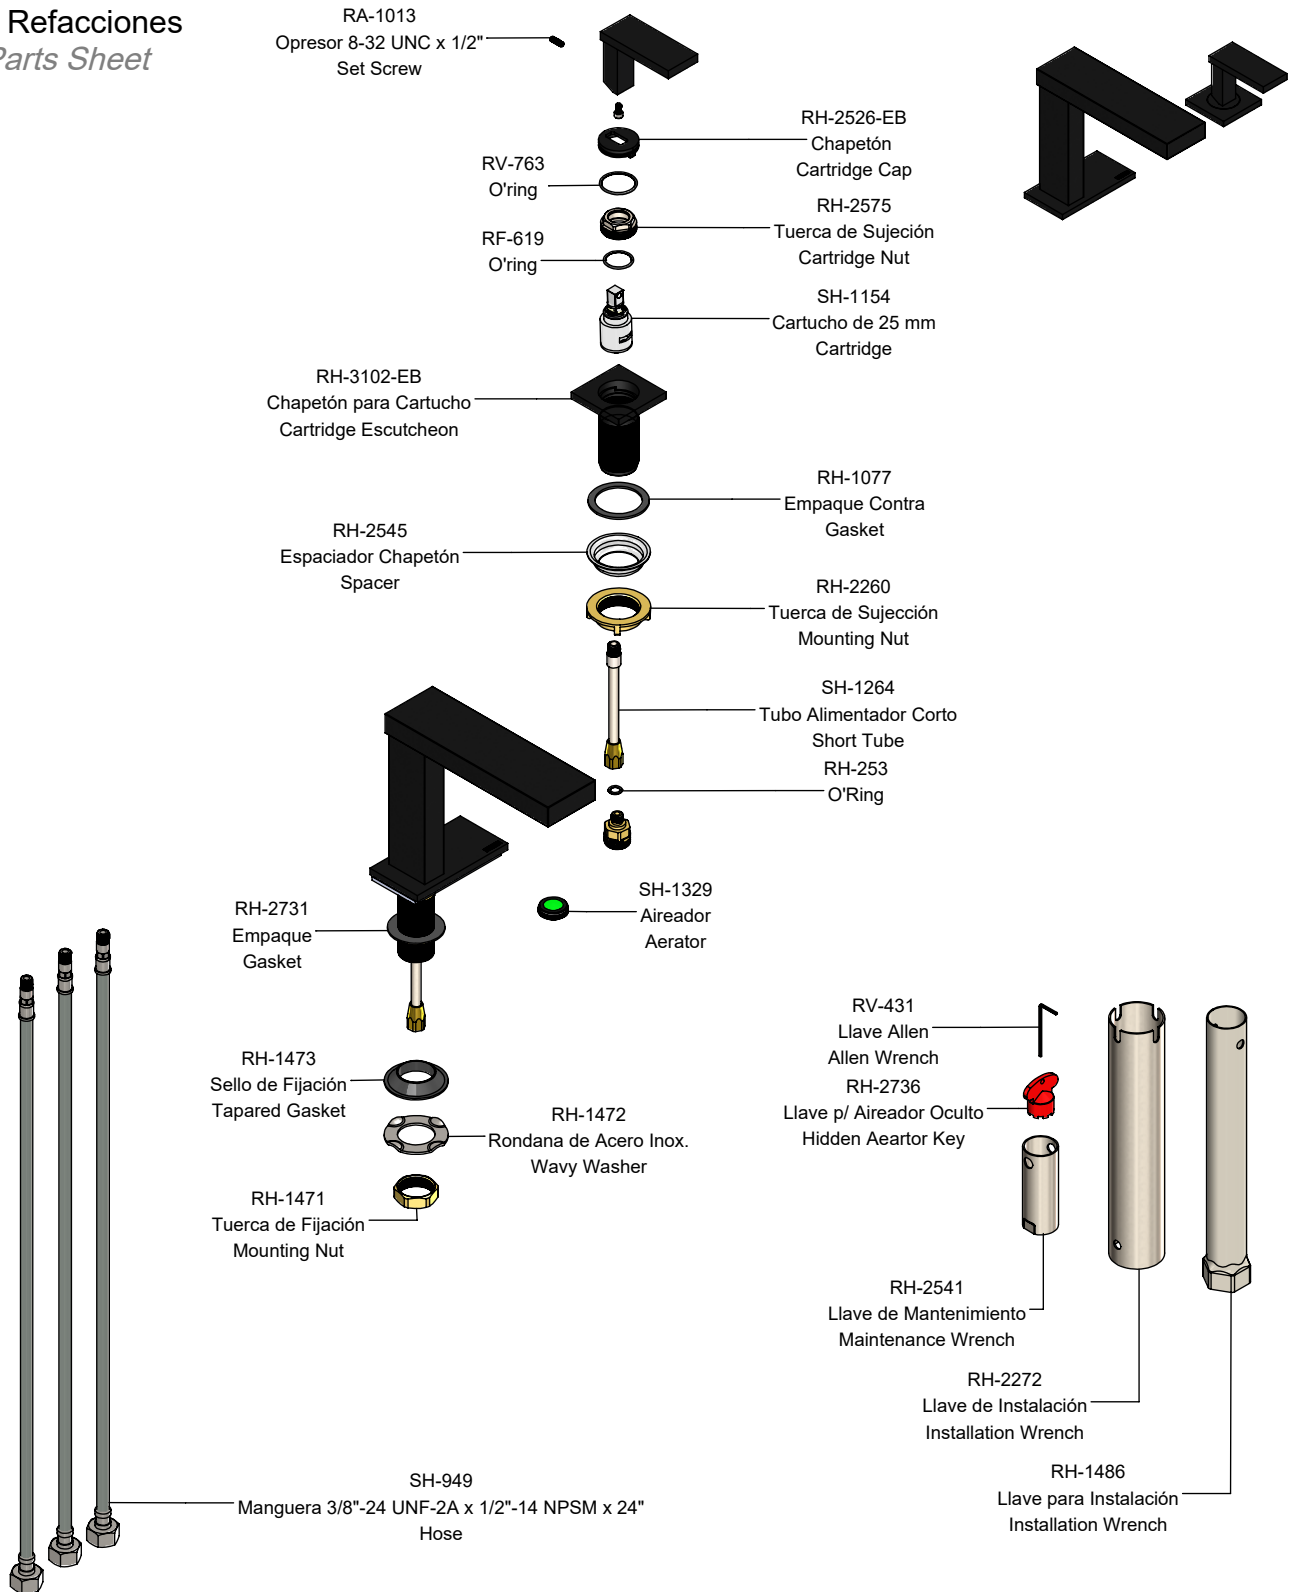

Hoja de Refacciones
Spare Parts Sheet

TH-064-EB
Contra de Push para Lavabo con Rebosadero
Lavatory Sink Pop-up Drain with Overflow

SH-1713-EB
Maneral para Monomando
Handle Kit

SH-1448
Kit de Empaques para Contra
Mounting Kit

SH-1480
Kit de Mantenimiento
Maintenance Kit

SH-1751
Kit Llaves de Mantenimiento
Maintenance Wrench Kit

SH-1367
Tuerca Conector
Connector Nut

SH-1638
Kit de Aireador
Aerator Kit

Los productos ilustrados pueden sufrir cambios sin previo aviso en su aspecto o partes, como resultado de los procesos de mejora continua al que están sujetos, sin implicar mayor responsabilidad de la fábrica. Visite nuestras páginas www.helvex.com.mx para México y www.helvex.com para el mercado internacional.