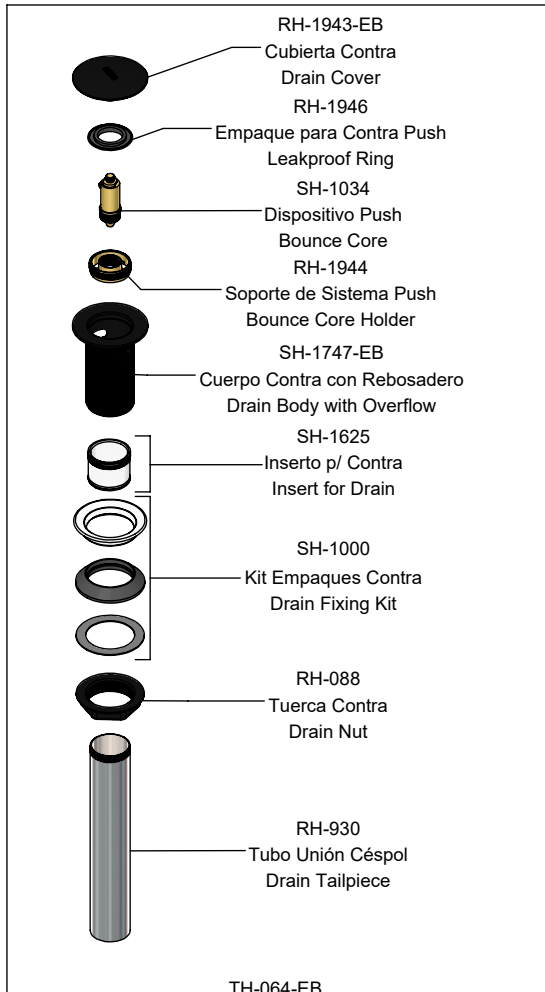

Hoja de Refacciones
Spare Parts Sheet

TH-064-EB
Contra de Push para Lavabo con Rebosadero
Lavatory Sink Pop-up Drain with Overflow

SH-1713-EB
Maneral para Monomando
Handle Kit

SH-1448
Kit de Empaques para Contra
Mounting Kit

SH-1480
Kit de Mantenimiento
Maintenance Kit

SH-1751
Kit Llaves de Mantenimiento
Maintenance Wrench Kit

SH-1367
Tuerca Conector
Connector Nut

SH-1638
Kit de Aireador
Aerator Kit

Los productos ilustrados pueden sufrir cambios sin previo aviso en su aspecto o partes, como resultado de los procesos de mejora continua al que están sujetos, sin implicar mayor responsabilidad de la fábrica. Visite nuestras páginas www.helvex.com.mx para México y www.helvex.com para el mercado internacional.