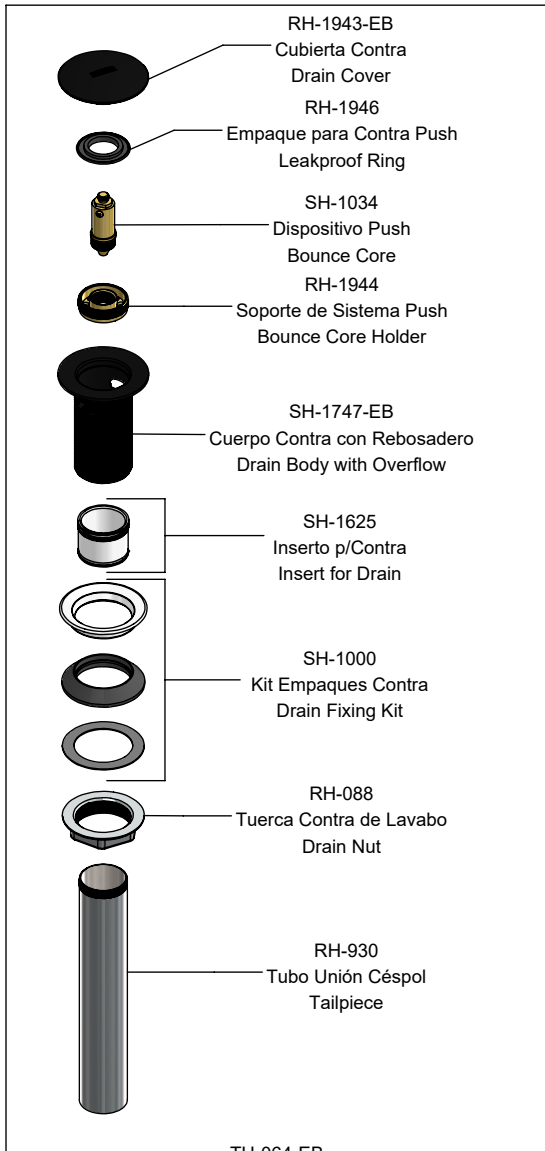

Hoja de Refacciones
Spare Parts Sheet

TH-064-EB
Contra de Push para Lavabo con Rebosadero
Lavatory Sink Pop-up Drain with Overflow

SH-1712-EB
Maneral para Monomando
Handle

SH-1408
Kit Empaques
Gaskets Kit

SH-1371
Kit de Llaves de Mantenimiento
Maintenance Kit

SH-1732
Kit Aireador
Aerator Kit

Los productos ilustrados pueden sufrir cambios sin previo aviso en su aspecto o partes, como resultado de los procesos de mejora continua a los que están sujetos, sin implicar mayor responsabilidad de la fábrica. Visite nuestras páginas www.helvex.com.mx para México y www.helvex.com para el mercado internacional.