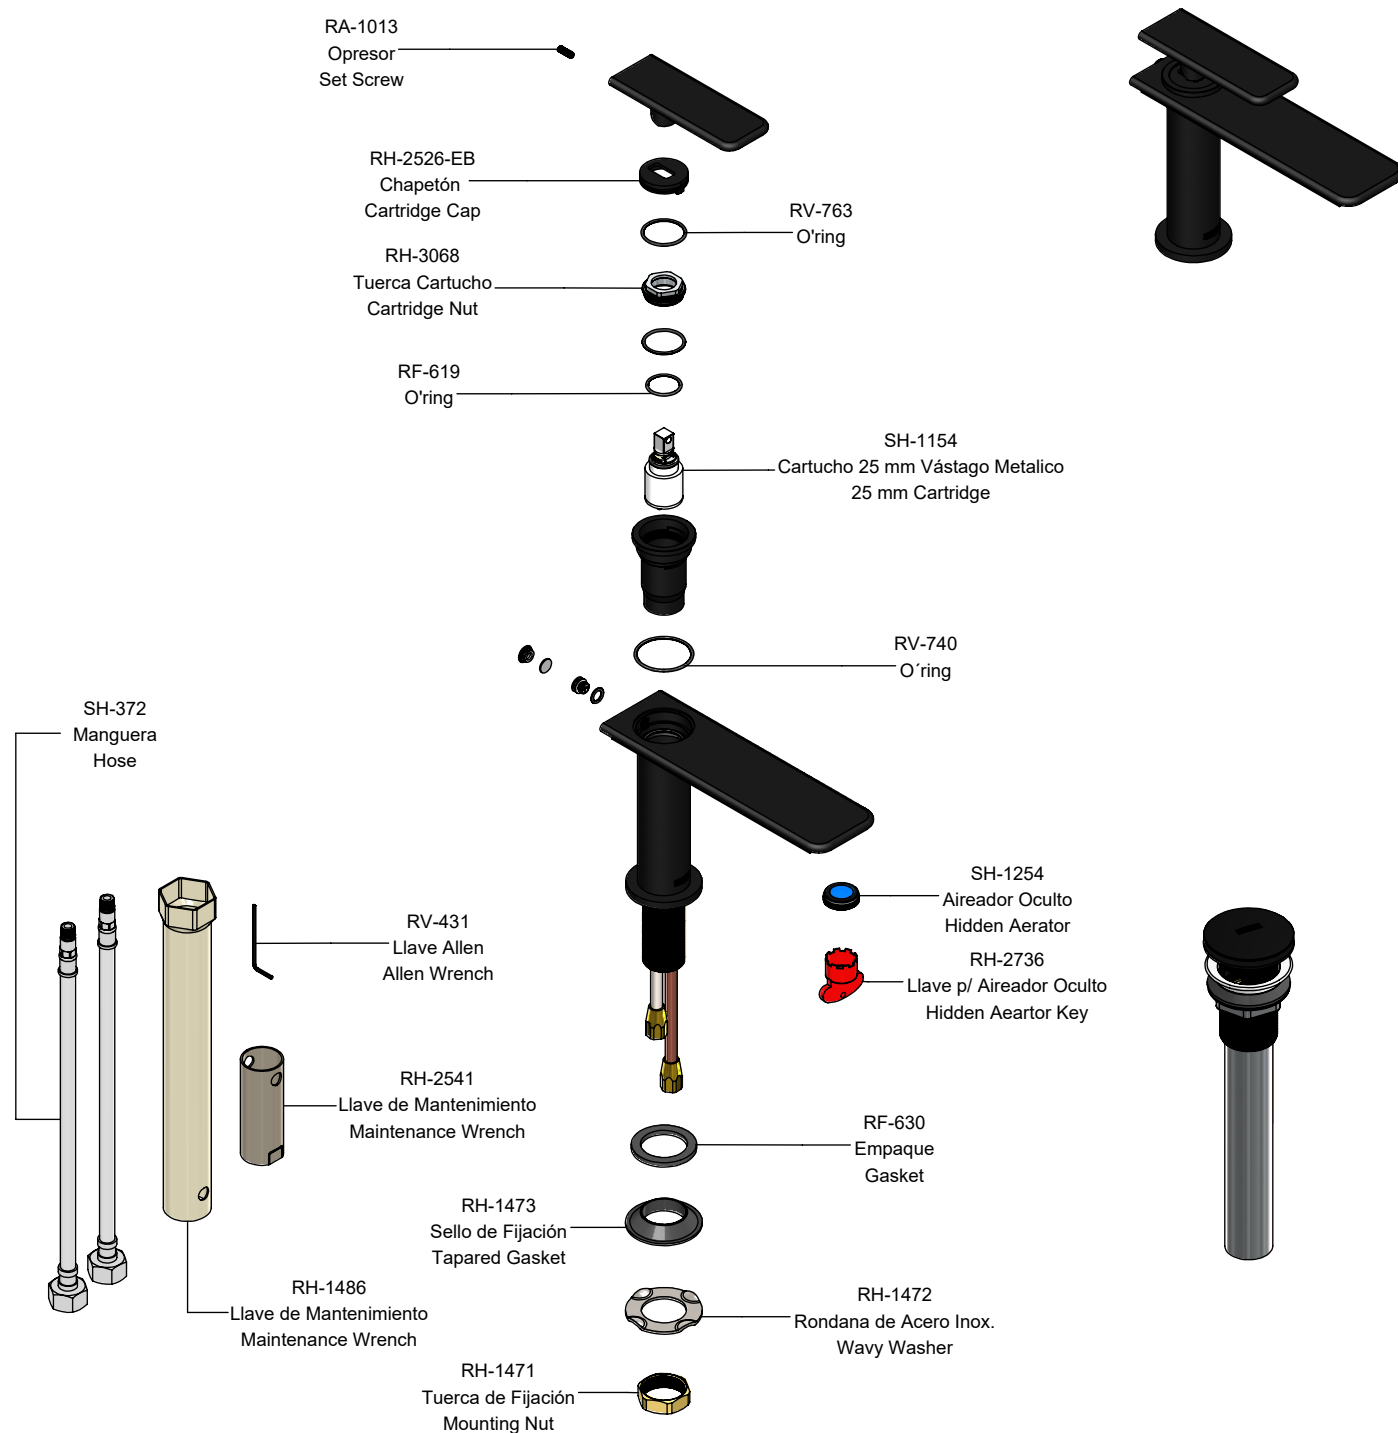

Hoja de Refacciones
Spare Parts Sheet

TH-064-EB
Contra de Push para Lavabo con Rebosadero
Lavatory Sink Pop-up Drain with Overflow

SH-1712-EB
Maneral para Monomando
Handle

SH-1408
Kit Empaques
Gaskets Kit

SH-1371
Kit de Llaves de Mantenimiento
Maintenance Kit

SH-1732
Kit Aireador
Aerator Kit

Los productos ilustrados pueden sufrir cambios sin previo aviso en su aspecto o partes, como resultado de los procesos de mejora continua a los que están sujetos, sin implicar mayor responsabilidad de la fábrica. Visite nuestras páginas www.helvex.com.mx para México y www.helvex.com para el mercado internacional.