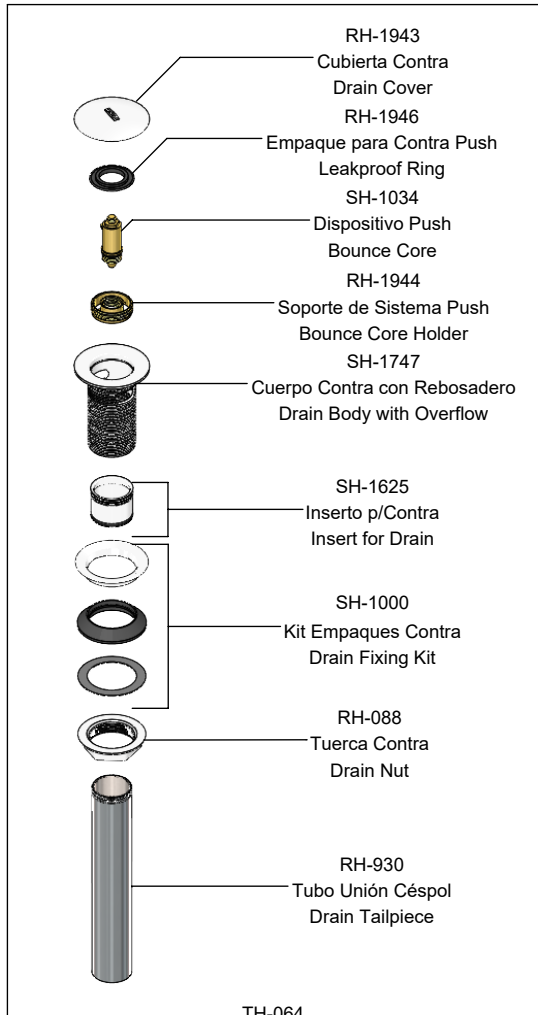

Hoja de Refacciones  
Spare Parts Sheet

Contra de Push para Lavabo con Rebosadero  
Lavatory Sink Pop-up Drain with Overflow

SH-1371  
Kit de Llaves de Mantenimiento  
Maintenance Kit

SH-1523  
Kit de Empaques para Contra  
Mounting Kit

SH-1732  
Kit Aireador  
Aerator Kit

SH-1638  
Kit Llaves  
Key Kit

Los productos ilustrados pueden sufrir cambios sin previo aviso en su aspecto o partes, como resultado de los procesos de mejora continua al que están sujetos, sin implicar mayor responsabilidad de la fábrica. Visite nuestras páginas [www.helvex.com.mx](http://www.helvex.com.mx) para México y [www.helvex.com](http://www.helvex.com) para el mercado internacional.