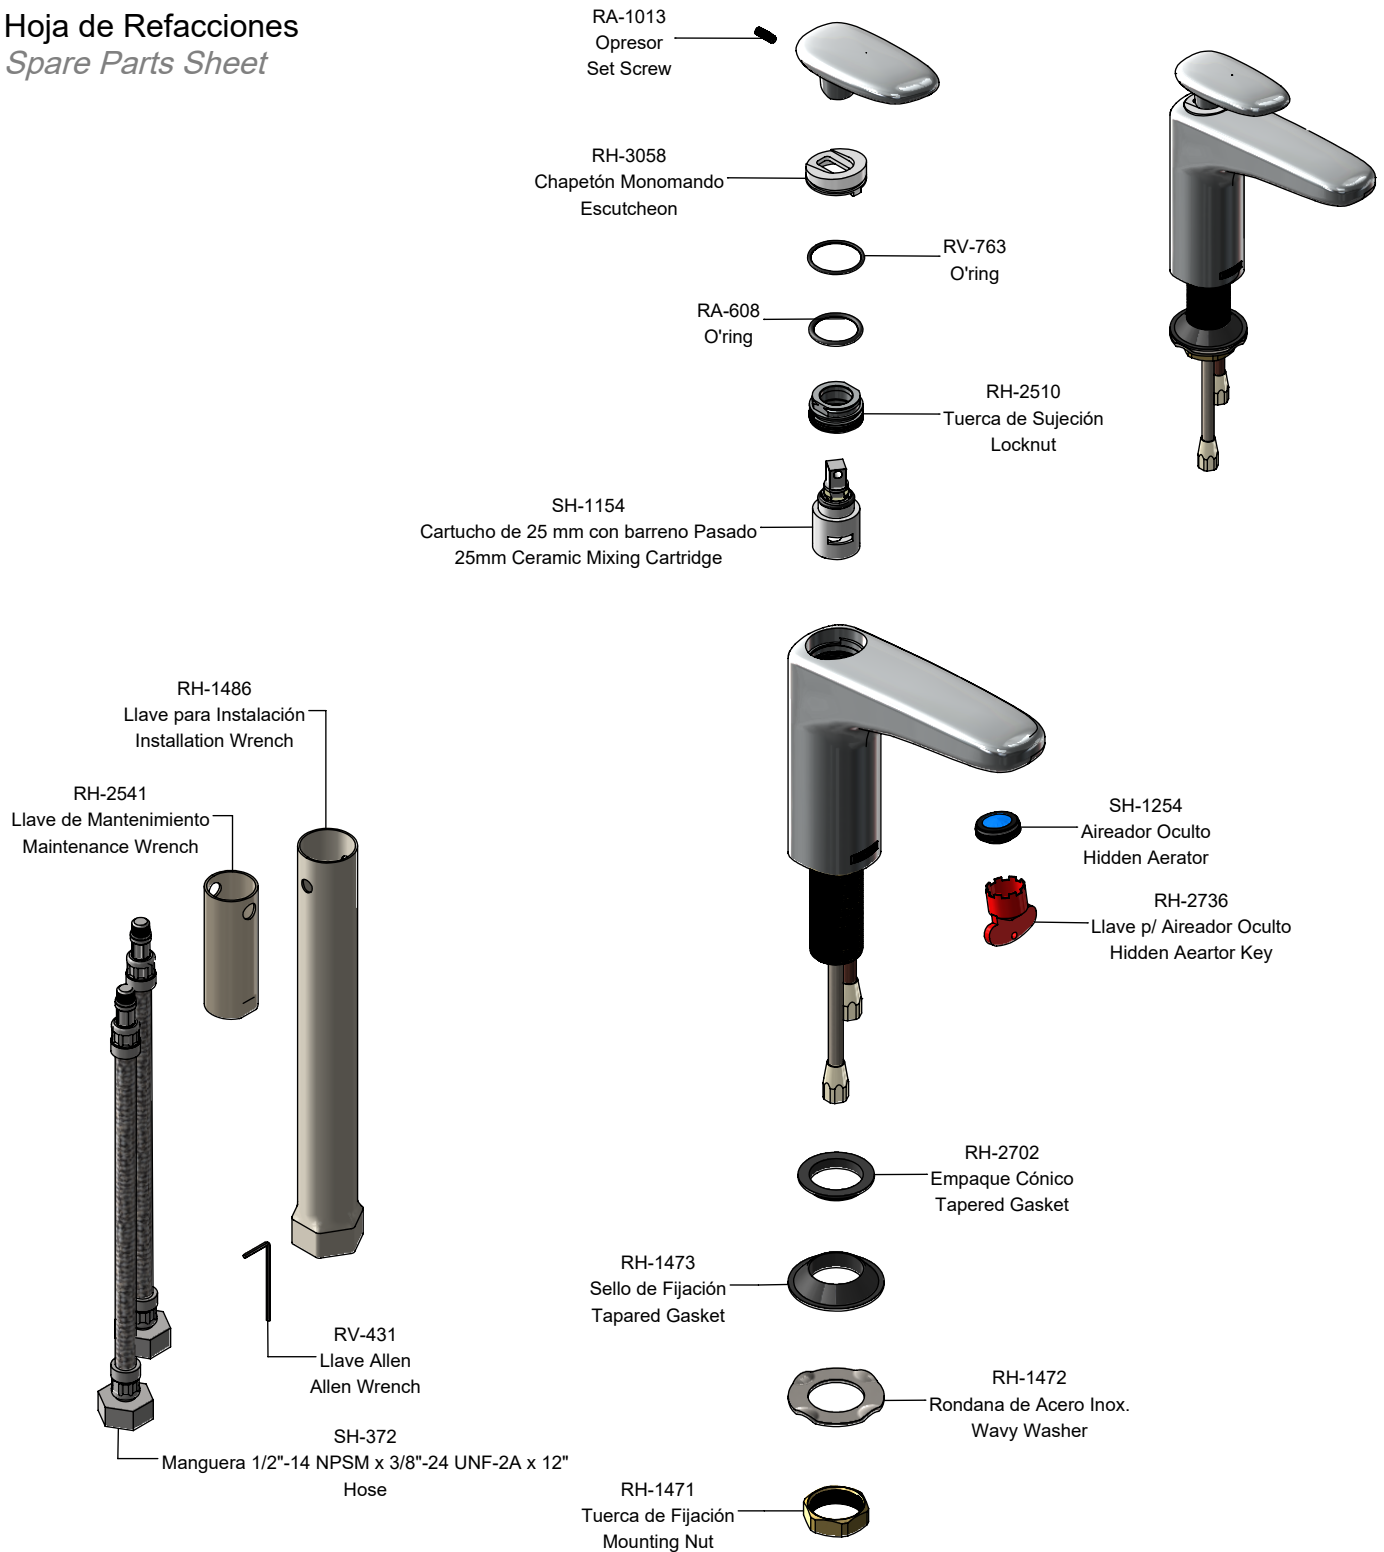

Hoja de Refacciones  
Spare Parts Sheet

Contra de Push para Lavabo con Rebosadero  
Lavatory Sink Pop-up Drain with Overflow

SH-1371  
Kit de Llaves de Mantenimiento  
Maintenance Kit

SH-1523  
Kit de Empaques para Contra  
Mounting Kit

SH-1732  
Kit Aireador  
Aerator Kit

SH-1638  
Kit Llaves  
Key Kit

Los productos ilustrados pueden sufrir cambios sin previo aviso en su aspecto o partes, como resultado de los procesos de mejora continua al que están sujetos, sin implicar mayor responsabilidad de la fábrica. Visite nuestras páginas [www.helvex.com.mx](http://www.helvex.com.mx) para México y [www.helvex.com](http://www.helvex.com) para el mercado internacional.