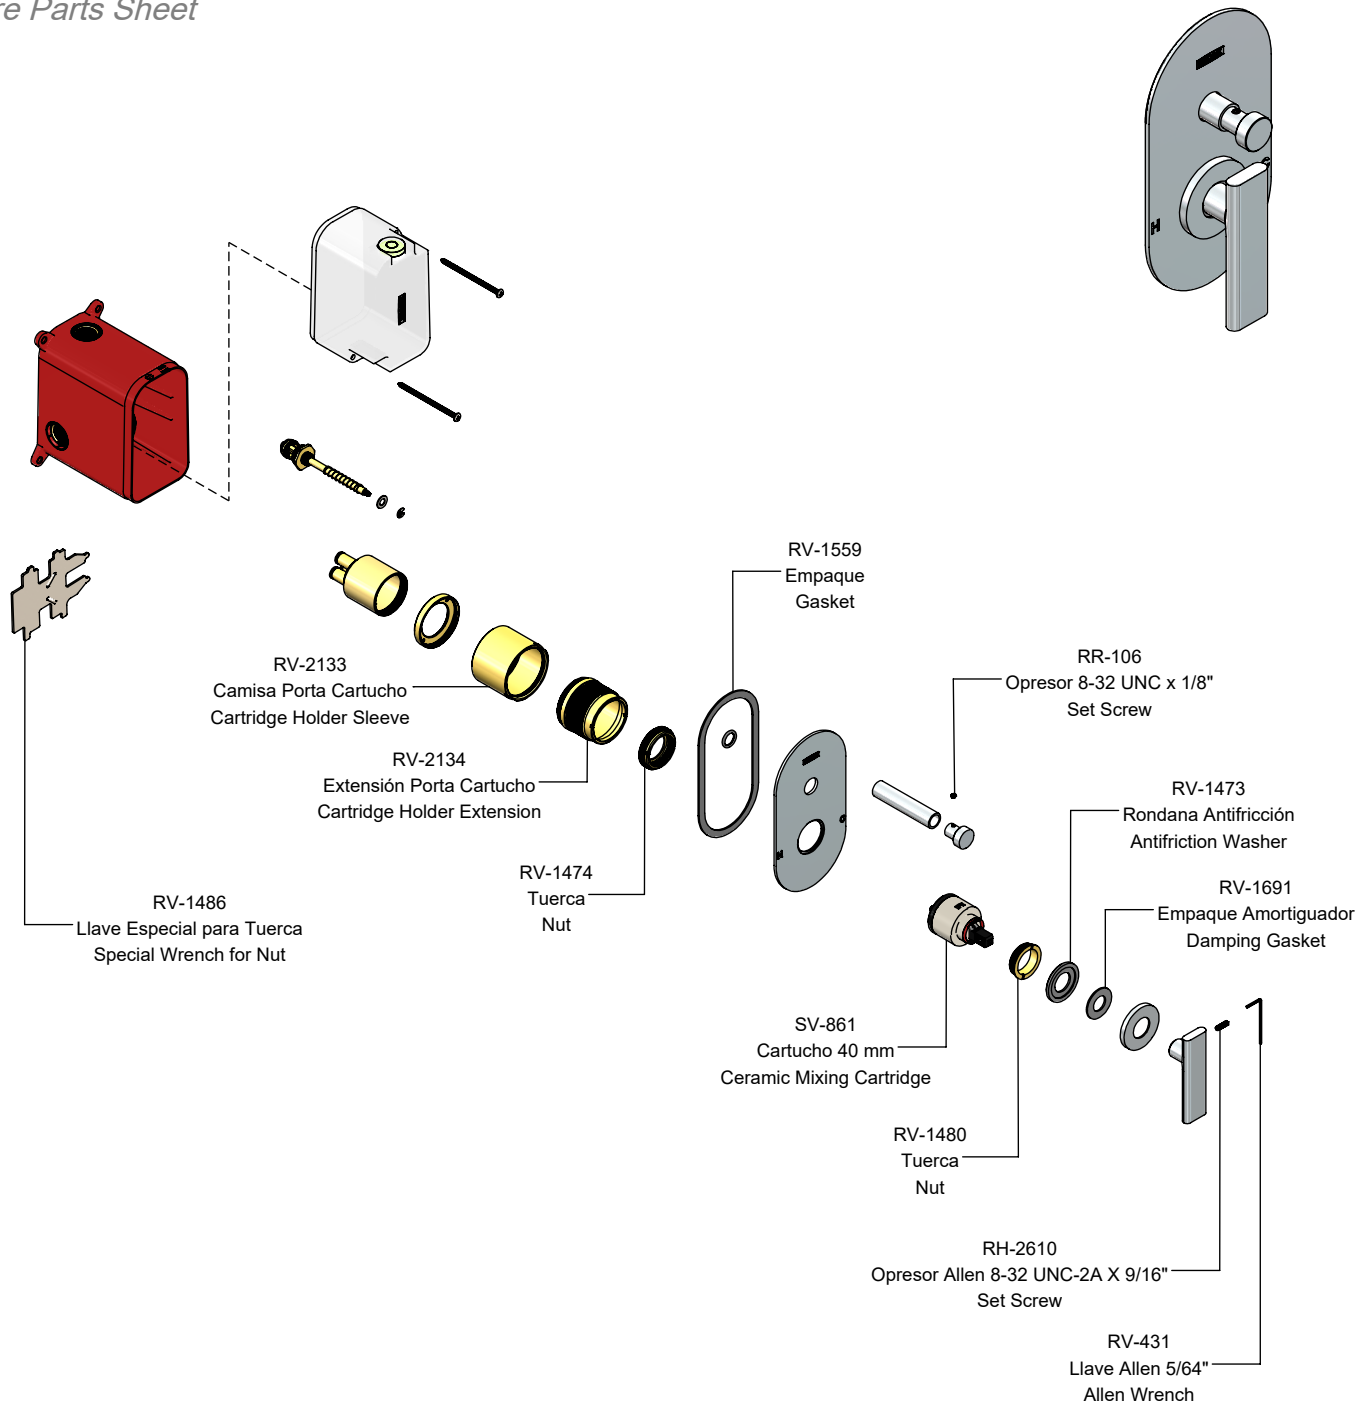

Hoja de Refacciones
Spare Parts Sheet

SV-883
 Pija Phillips AB 8-18 x 3"
 Lag Screws

SV-859
 Desviador para Monomando de Regadera
 Diverter

SV-908
 Kit Maneral
 Handle Kit

SV-924
 Kit de Empaques Desviador
 Diverter Gasket Kit

SV-919
 Kit Casquillo y Botón para Desviador
 Bushing and Button for Diverter Kit

SV-907
 Porta Cartucho para Monomando
 Cartridge Holder

SV-612
 Chapetón Maneral
 Escutcheon Kit

SV-577
 Chapetón
 Escutcheon