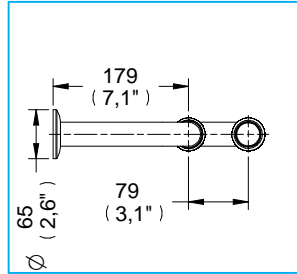

# Césped para Lavabo con Registro / P-trap with Cleanout

CES-01  
NA

Medidas Referenciales / Estimated Dimensions, Acot.mm.(pulg) / Dim.mm.(in)

Conexión:  
Tubo de 1 1/4" (32 mm)

Connection:  
1 1/4" (32 mm) pipe

\* Los productos ilustrados pueden sufrir cambios sin previo aviso en su aspecto o partes, como resultado de los procesos de mejora continua al que están sujetos, sin implicar mayor responsabilidad de la fábrica.