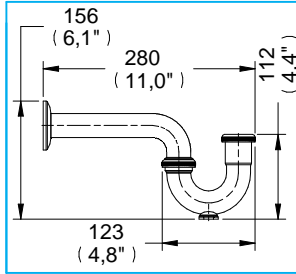

# Césped para Lavabo con Registro / P-trap with Cleanout

CES-01  
NA

Medidas Referenciales / Estimated Dimensions, Acot.mm.(pulg) / Dim.mm.(in)

Conexión:  
Tubo de 1 1/4" (32 mm)

Connection:  
1 1/4" (32 mm) pipe

\* Los productos ilustrados pueden sufrir cambios sin previo aviso en su aspecto o partes, como resultado de los procesos de mejora continua al que están sujetos, sin implicar mayor responsabilidad de la fábrica.