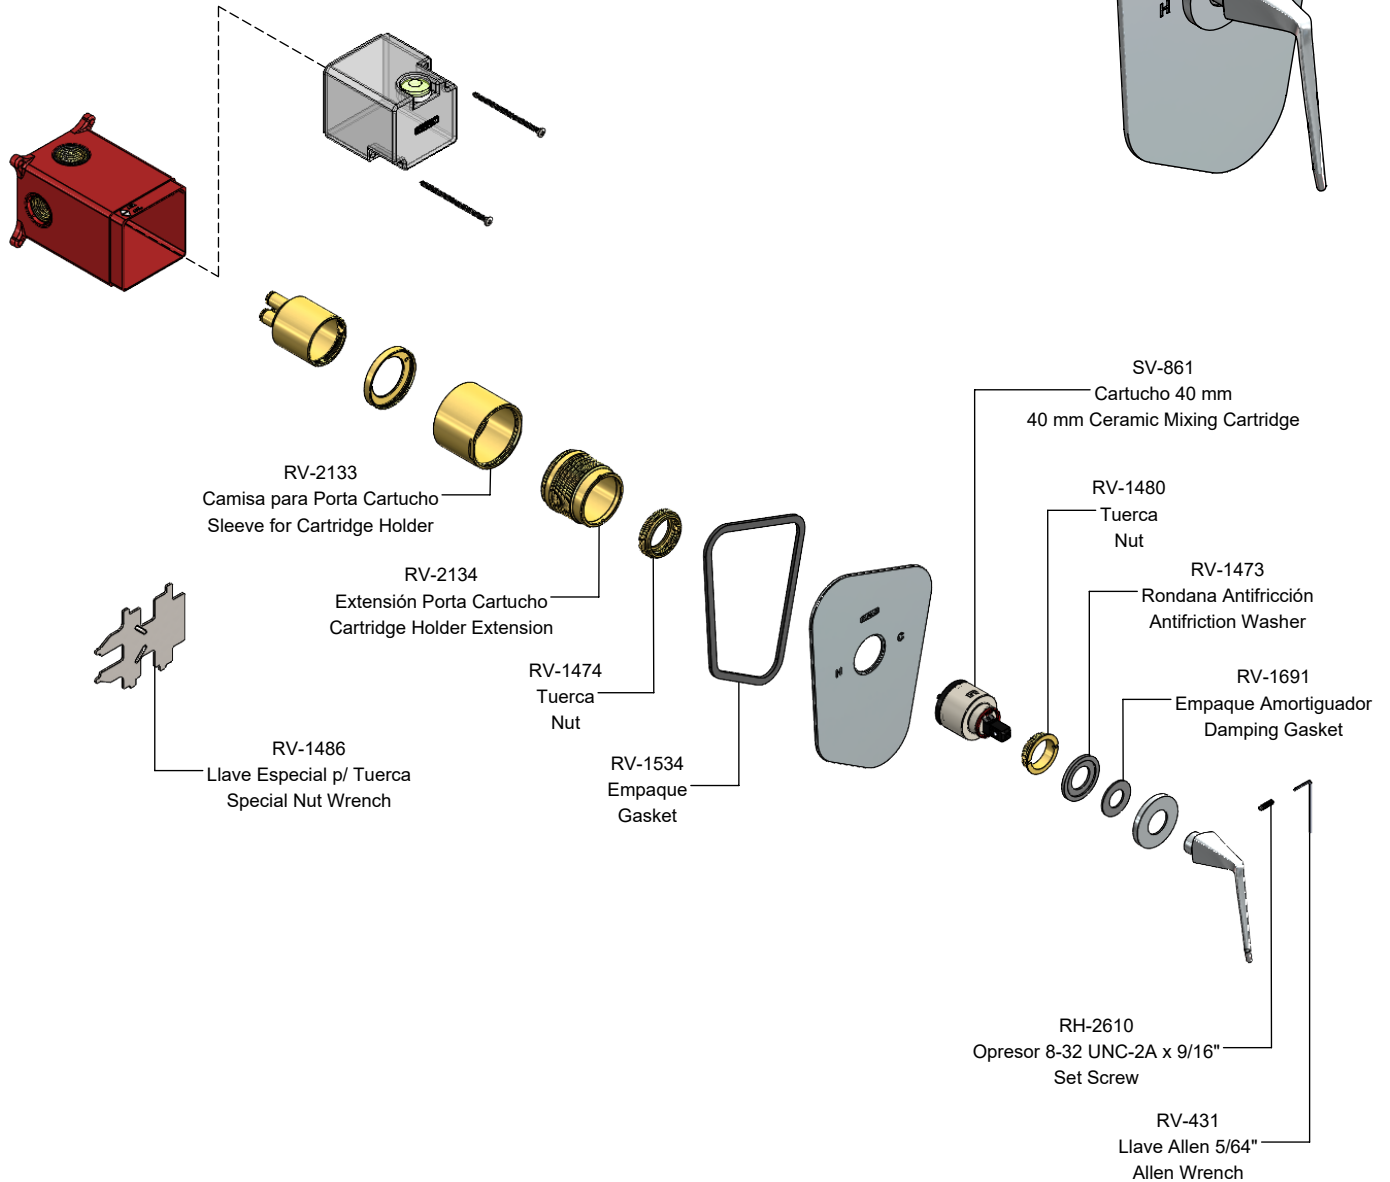

Hoja de Refacciones
Spare Parts Sheet

SV-883
Pija Phillips AB 8-18 x 3"
Lag Screws

SV-655
Chapetón Armado para Monomando
Escutcheon Kit

SV-912
Maneral para Monomando
Handle Kit

SV-612
Chapetón Armado para Monomando
Escutcheonb Kit

SV-907
Porta Cartucho p/ Monomando
Cartridge Holder

Los productos ilustrados pueden sufrir cambios sin previo aviso en su aspecto o partes, como resultado de los procesos de mejora continua al que están sujetos, sin implicar mayor responsabilidad de la fábrica. Visite nuestras páginas www.helvex.com.mx para México y www.helvex.com para el mercado internacional.