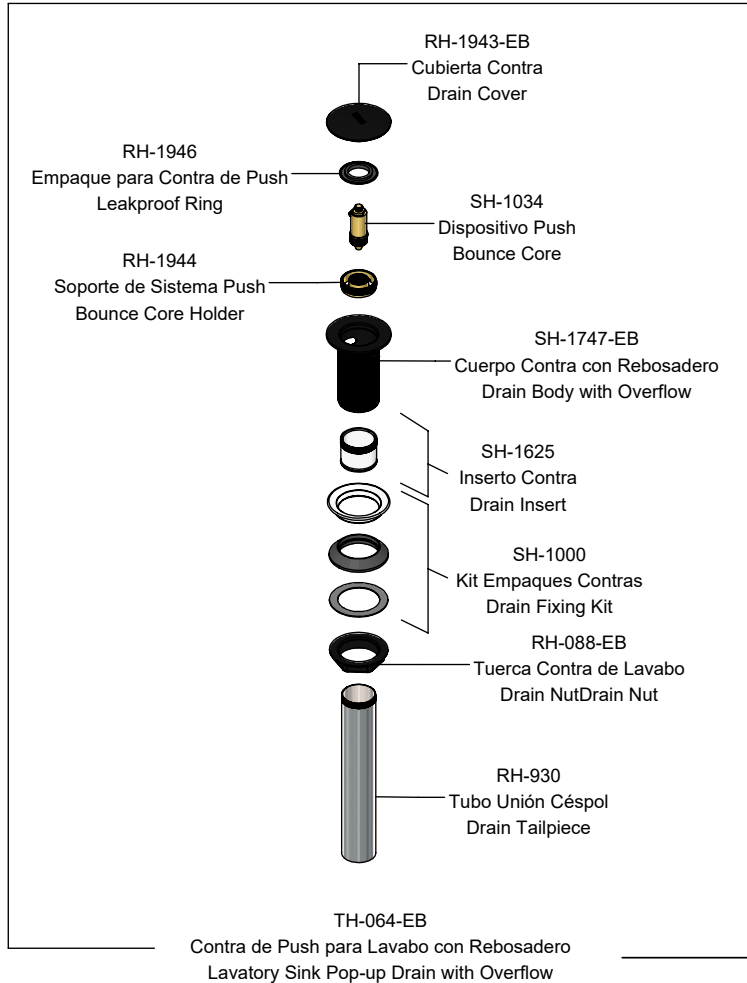

## Hoja de refacciones

## Spare Parts Sheet

# Bamboo E-922-EB

Monomando de Lavabo con Contra de Push  
Single Handle with Push Drain

Los productos ilustrados pueden sufrir cambios sin previo aviso en su aspecto o partes, como resultado de los procesos de mejora continua a los que están sujetos, sin implicar mayor responsabilidad de la fábrica. Visite nuestras páginas [www.helvex.com.mx](http://www.helvex.com.mx) para México y [www.helvex.com](http://www.helvex.com) para el mercado internacional.