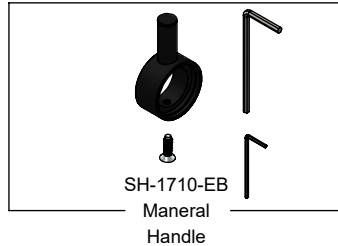

## Hoja de refacciones

# Bamboo E-922-EB

Monomando de Lavabo con Contra de Push  
Single Handle with Push Drain

Los productos ilustrados pueden sufrir cambios sin previo aviso en su aspecto o partes, como resultado de los procesos de mejora continua a los que están sujetos, sin implicar mayor responsabilidad de la fábrica. Visite nuestras páginas [www.helvex.com.mx](http://www.helvex.com.mx) para México y [www.helvex.com](http://www.helvex.com) para el mercado internacional.