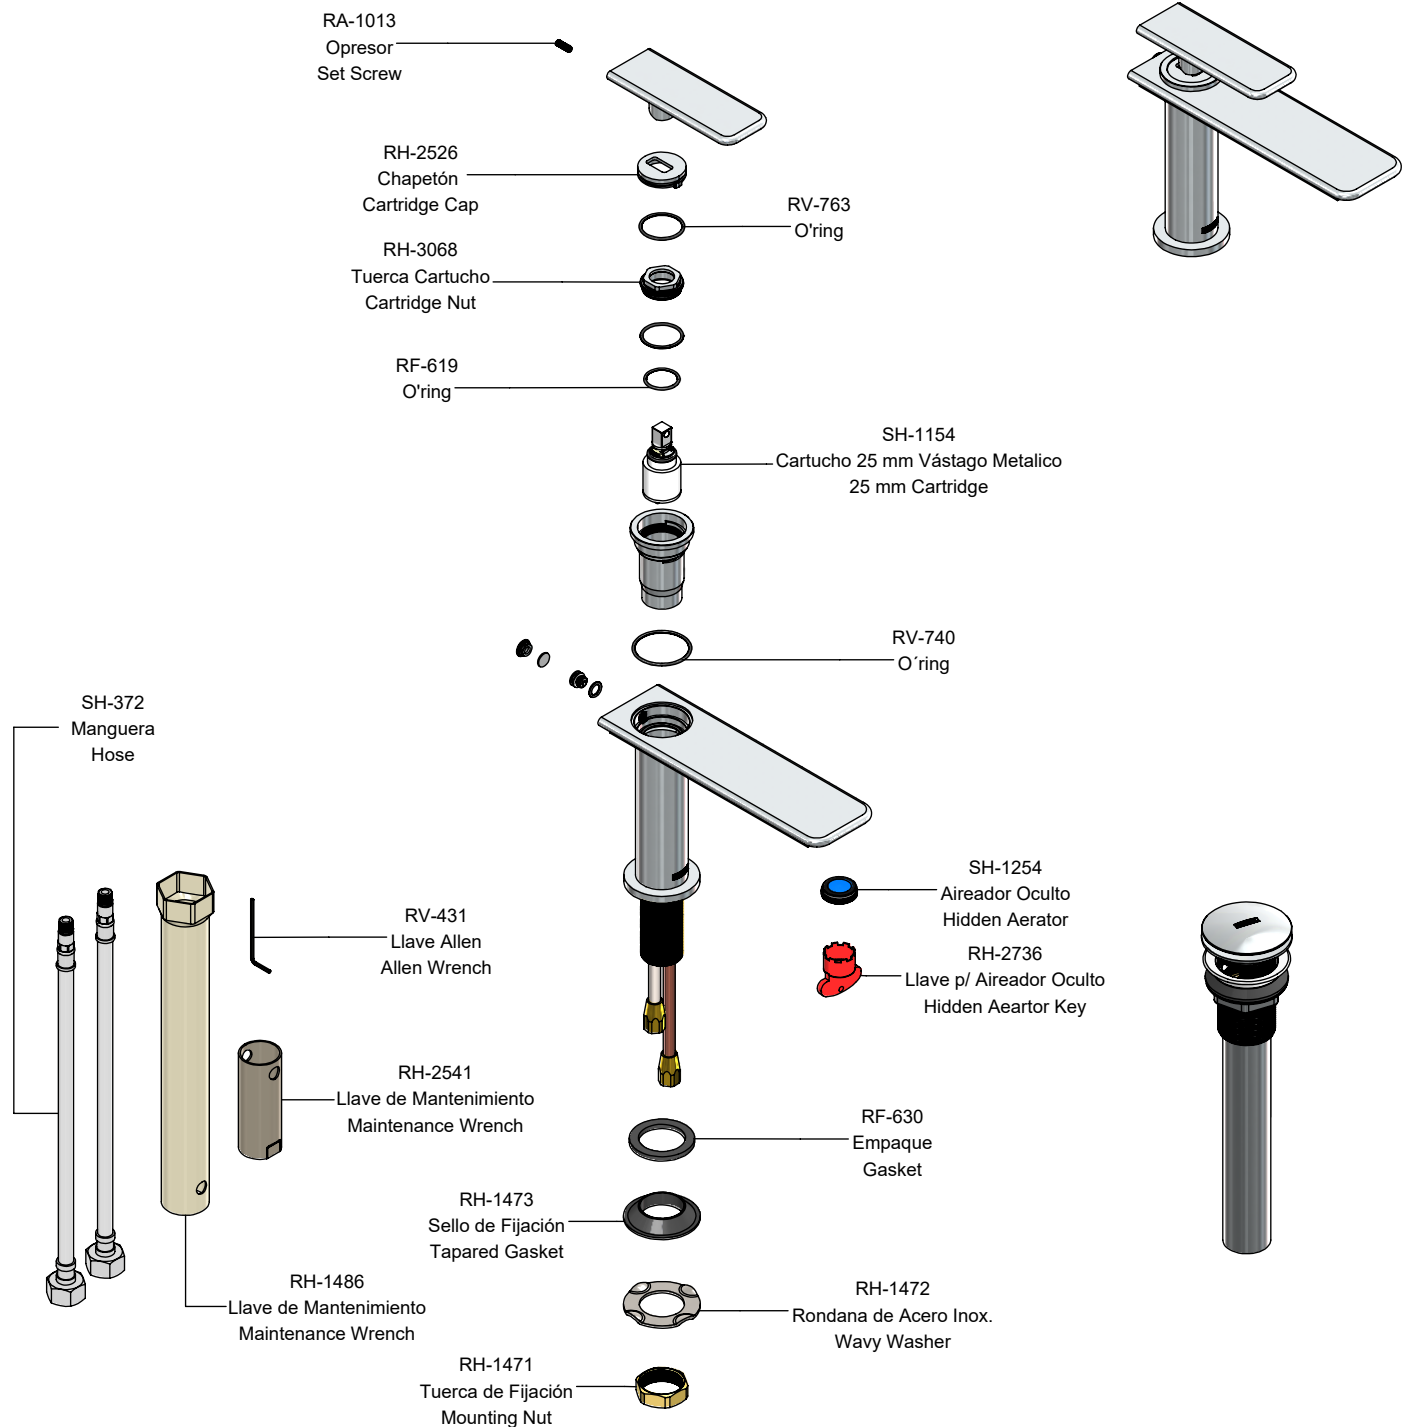

Hoja de Refacciones
Spare Parts Sheet

TH-064
 Contra de Push para Lavabo con Rebosadero
 Lavatory Sink Pop-up Drain with Overflow

SH-1712
 Maneral para Monomando
 Handle

SH-1408
 Kit Empaques
 Gaskets Kit

SH-1371
 Kit de Llaves de Mantenimiento
 Maintenance Kit

SH-1732
 Kit Aireador
 Aerator Kit

Los productos ilustrados pueden sufrir cambios sin previo aviso en su aspecto o partes, como resultado de los procesos de mejora continua a los que están sujetos, sin implicar mayor responsabilidad de la fábrica. Visite nuestras páginas www.helvex.com.mx para México y www.helvex.com para el mercado internacional.