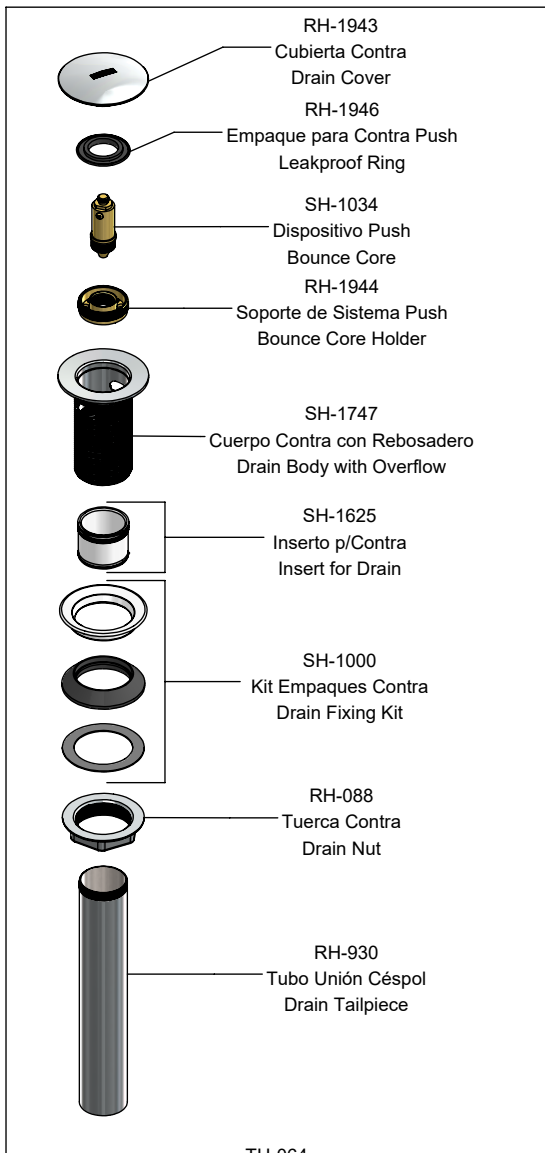

Hoja de Refacciones
Spare Parts Sheet

TH-064
 Contra de Push para Lavabo con Rebosadero
 Lavatory Sink Pop-up Drain with Overflow

SH-1712
 Maneral para Monomando
 Handle

SH-1408
 Kit Empaques
 Gaskets Kit

SH-1371
 Kit de Llaves de Mantenimiento
 Maintenance Kit

SH-1732
 Kit Aireador
 Aerator Kit

Los productos ilustrados pueden sufrir cambios sin previo aviso en su aspecto o partes, como resultado de los procesos de mejora continua a los que están sujetos, sin implicar mayor responsabilidad de la fábrica. Visite nuestras páginas www.helvex.com.mx para México y www.helvex.com para el mercado internacional.