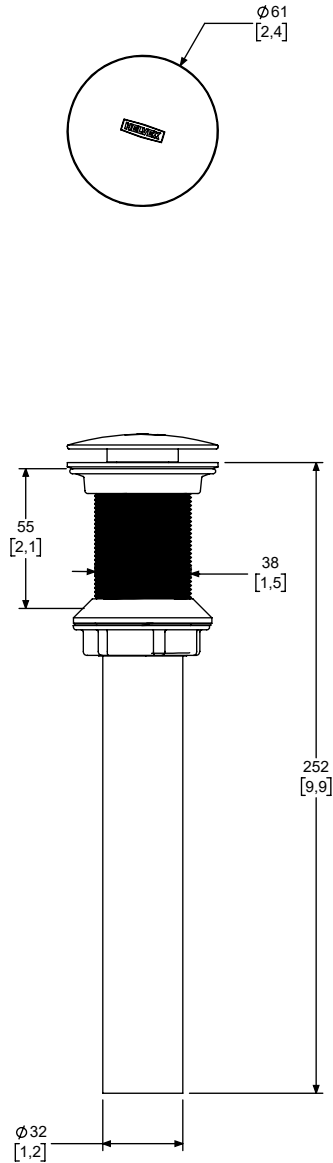

**CARACTERÍSTICAS DEL PRODUCTO:**

Contra de push para lavabo sin rebosadero.
Fácil instalación.

MATERIAL:

Latón.

INSTALACIÓN:

Tubo 1-1/4"

Color:

Ébano.

PRODUCT FEATURES:

*Push drain sink without overflow.
Easy installation.*

MATERIAL:

Brass.

INSTALLATION:

Tube 1 1/4"

Color:

Matte Black.

Medidas Referenciales *Estimated Dimensions*
mm [inch]**NOTAS:**

Instale el producto de acuerdo a la Guía de Instalación.

NOTES:

Install the product according to the Installation Guide.

Los productos ilustrados pueden sufrir cambios sin previo aviso en su aspecto o partes, como resultado de los procesos de mejora continua a los que están sujetos, sin implicar mayor responsabilidad de la fábrica. Visite nuestras páginas www.helvex.com.mx para México y www.helvex.com para el mercado internacional.