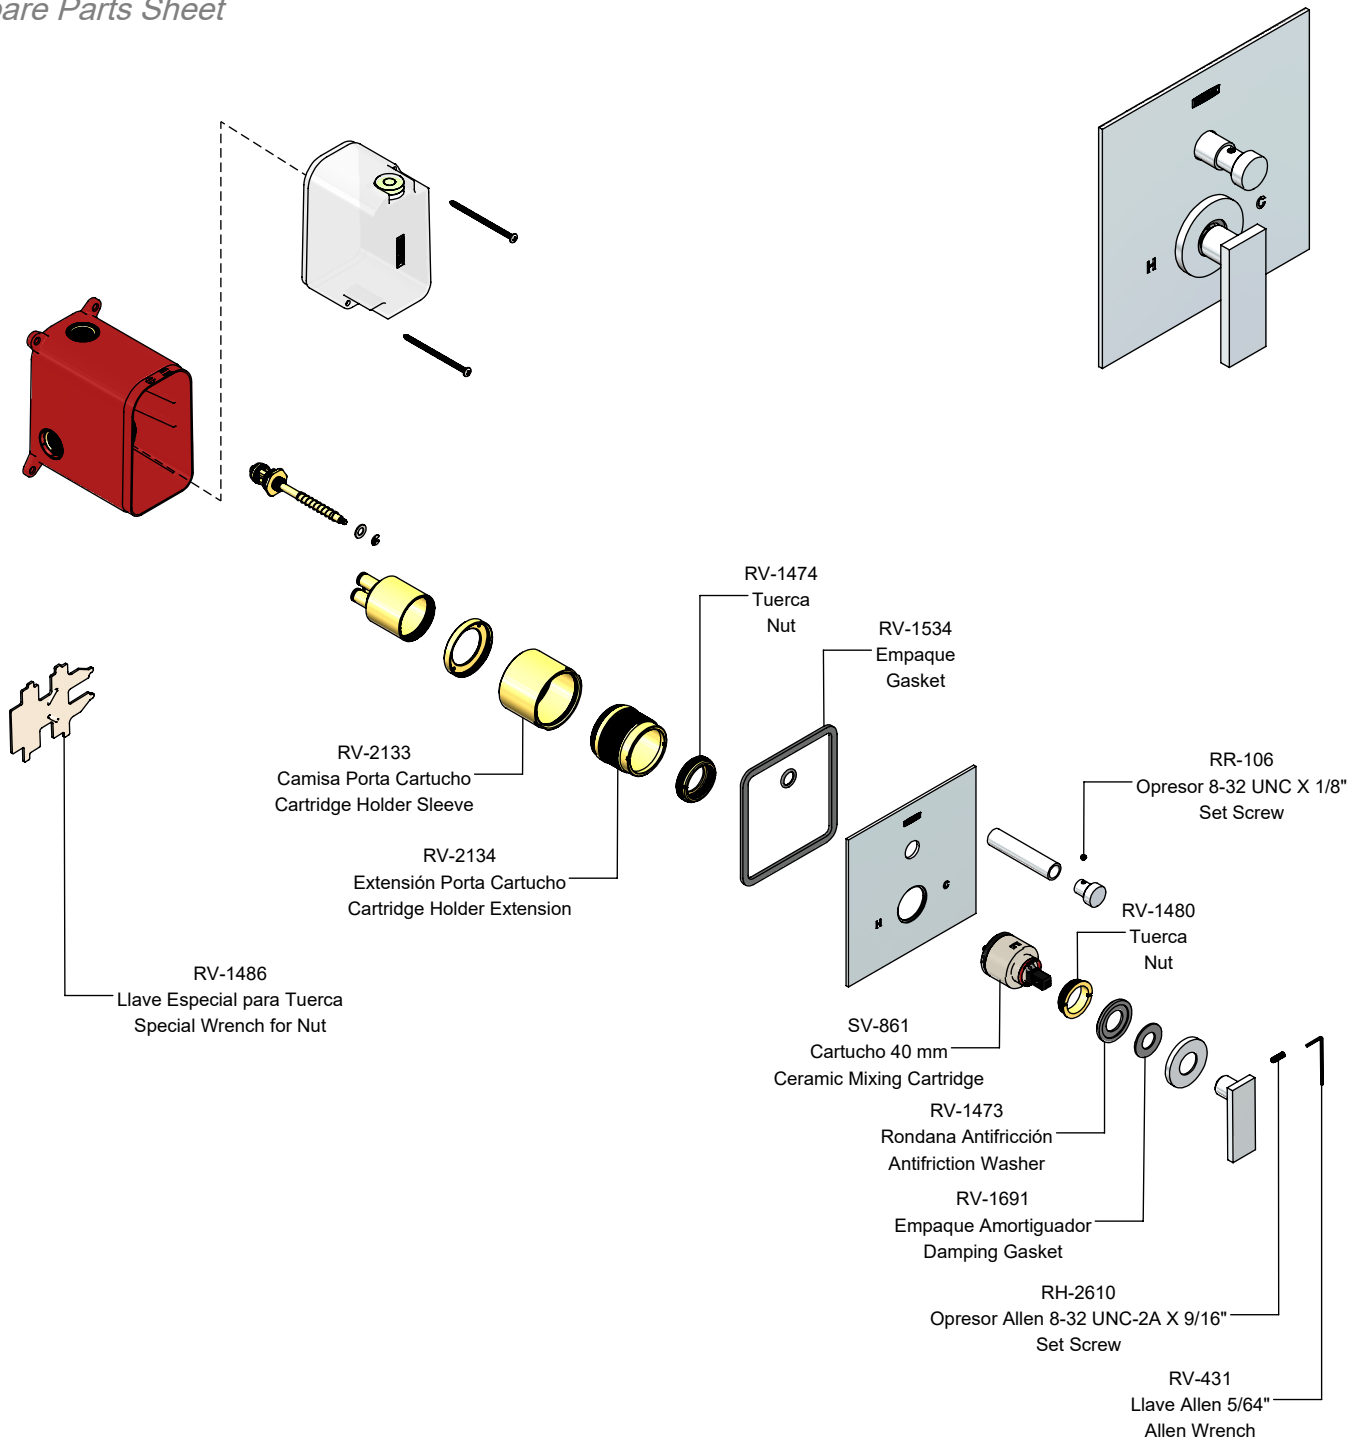

Hoja de Refacciones  
Spare Parts Sheet

SV-883  
 Pija Phillips AB 8-18 x 3"  
 Lag Screws

SV-859  
 Desviador para Monomando de Regadera  
 Diverter

SV-918  
 Kit Maneral  
 Handle Kit

SV-907  
 Kit Porta Cartucho Monomando  
 Cartridge Holder Kit

SV-612  
 Chapetón Maneral  
 Handle Escutcheon

SV-924  
 Kit de Empaques Desviador  
 Diverter Gasket Kit

SV-919  
 Kit Casquillo y Botón para Desviador  
 Bushing and Button for Diverter Kit

SV-578  
 Chapetón  
 Escutcheon