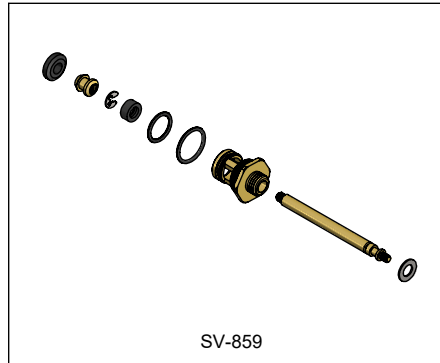

Hoja de Refacciones  
Spare Parts Sheet

SV-883  
 Pija Phillips AB 8-18 x 3"  
 Lag Screws

SV-859  
 Desviador para Monomando de Regadera  
 Diverter

SV-918  
 Kit Maneral  
 Handle Kit

SV-907  
 Kit Porta Cartucho Monomando  
 Cartridge Holder Kit