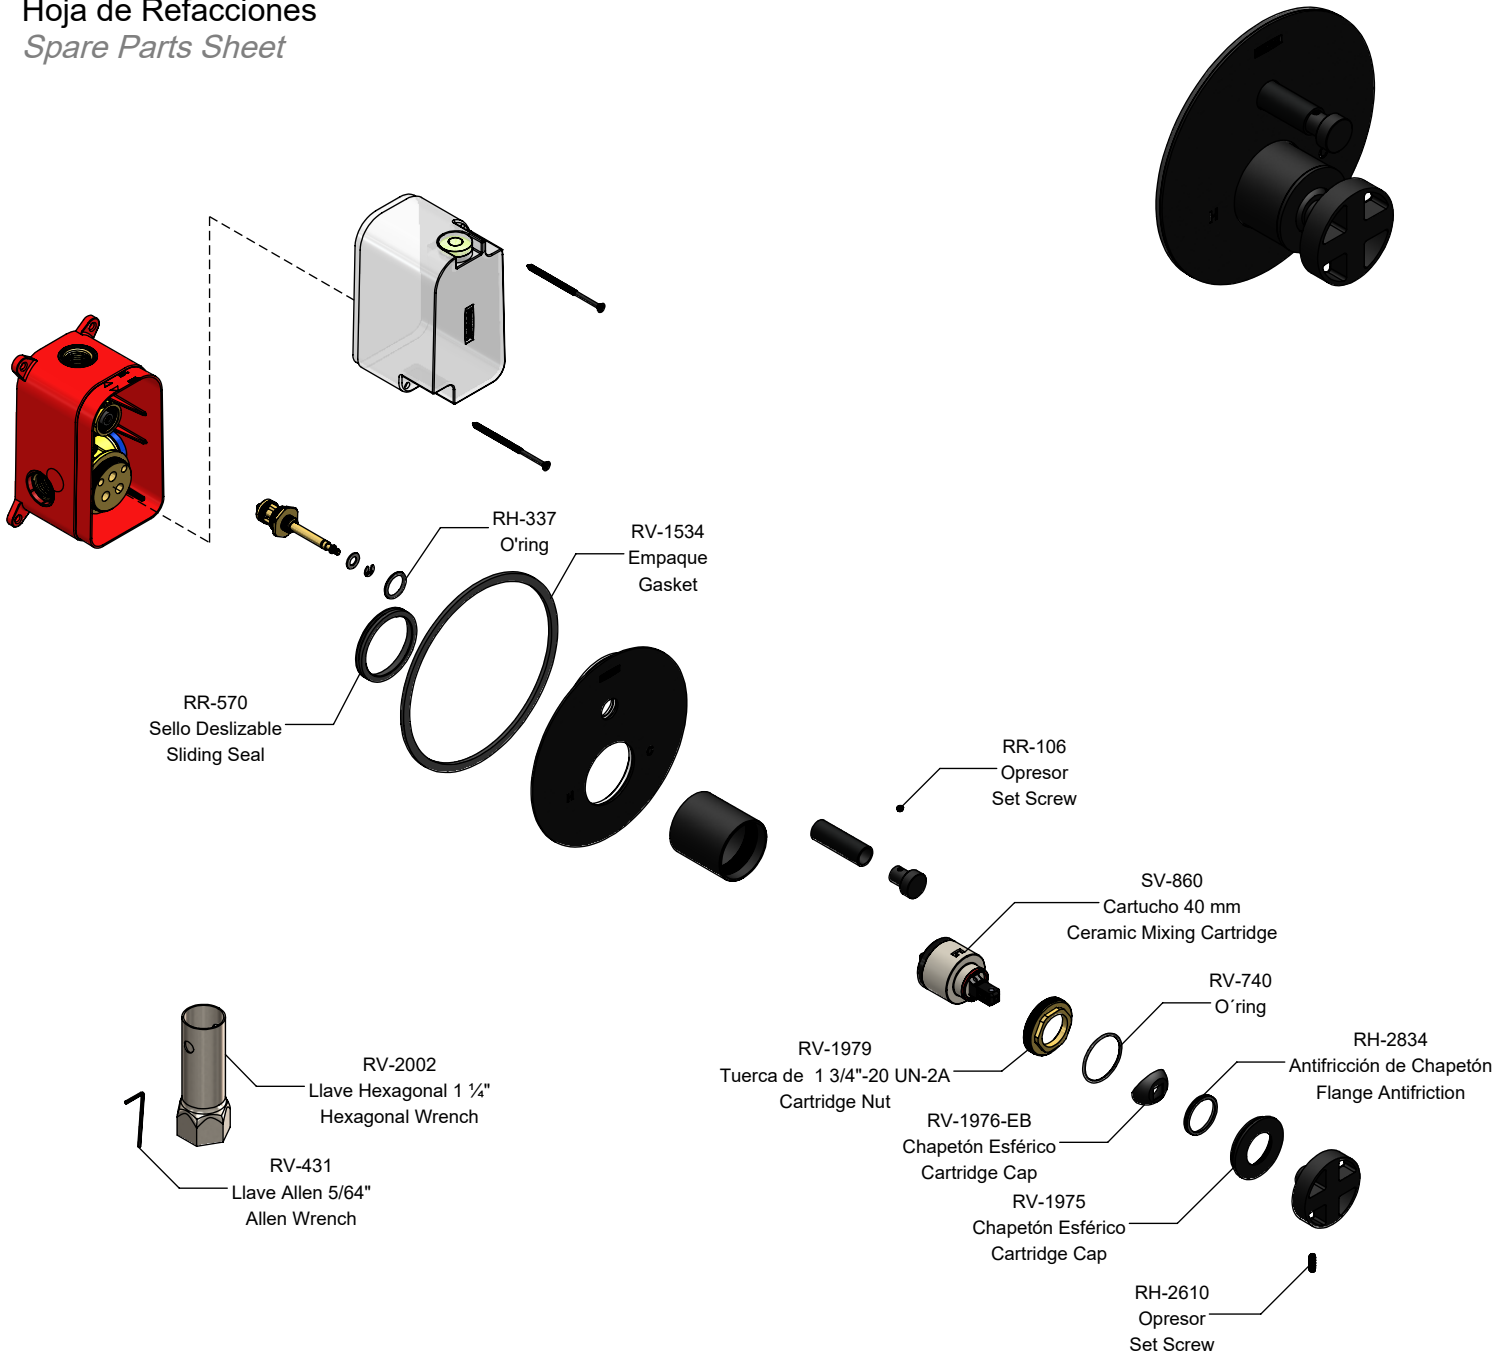

Hoja de Refacciones
Spare Parts Sheet

Monomando para Regadera o Tina con Desviador
Single Handle Control for Shower or Tub with Diverter

SV-935
Pija Phillips AB 8-18 x 3"
Lag Screws

SV-928-EB
Chapetón Armado para Regadera
Escutcheon Kit

SV-936-EB
Maneral para Monomando
Handle Kit

SV-858
Desviador Armado
Lag Screws

SV-896-EB
Kit Casquillo y Botón para Desviador
Bushing and Button Kit

Los productos ilustrados pueden sufrir cambios sin previo aviso en su aspecto o partes, como resultado de los procesos de mejora continua a los que están sujetos, sin implicar mayor responsabilidad de la fábrica. Visite nuestras páginas www.helvex.com.mx para México y www.helvex.com para el mercado internacional.