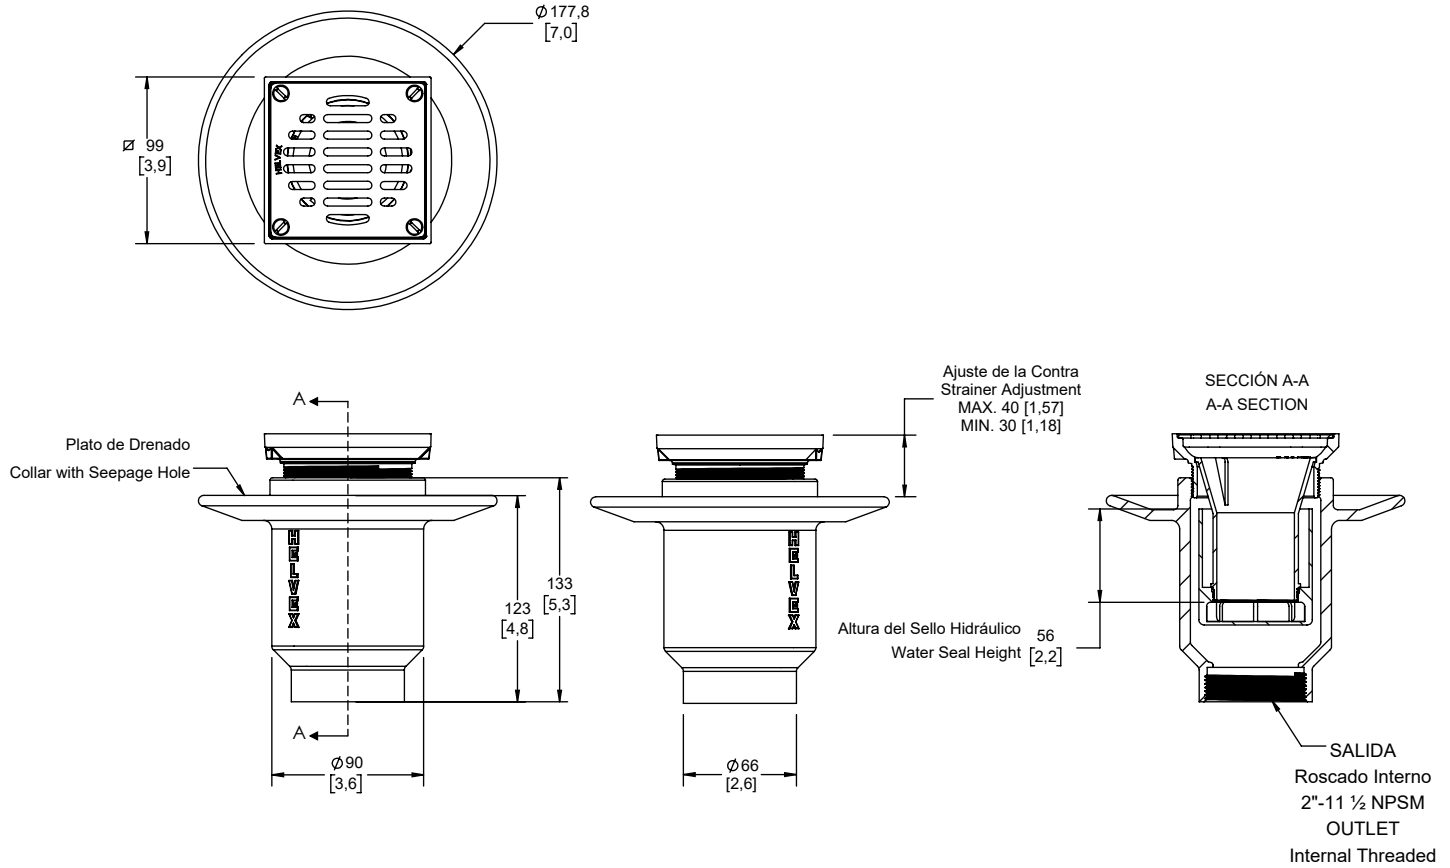

**CARACTERÍSTICAS DEL PRODUCTO:**

Coladera vertical corta de una boca con rejilla cuadrada de Acero Inoxidable. Incluye plato de drenado para evitar filtraciones.

Altura ajustable.

Céspol que genera sello hidráulico para evitar malos olores.

Coladera Vertical Corta de una Boca con
Rejilla Cuadrada de Acero Inoxidable
Vertical Outlet Short Floor Drain with
Stainless Steel Square Grid

Medidas Referenciales *Estimated Dimensions*
mm [inch]

NOTAS:
Instale el producto de acuerdo a la Guía de instalación.
NOTES:
Install the product according to the Installation Guide.