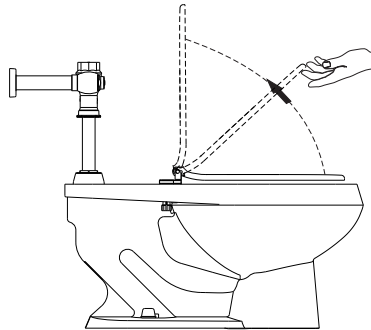

Operación / Operation

4 Levante el asiento como se muestra en la figura. / Lift the seat as shown in figure.