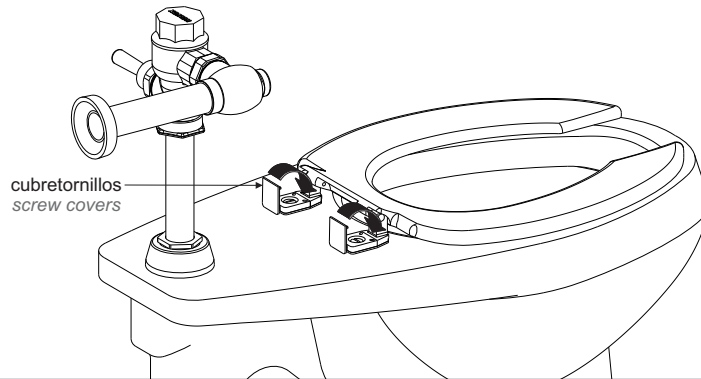

Instalación General / General Installation

3 Cierre los cubretornillos. / Close the screw covers.