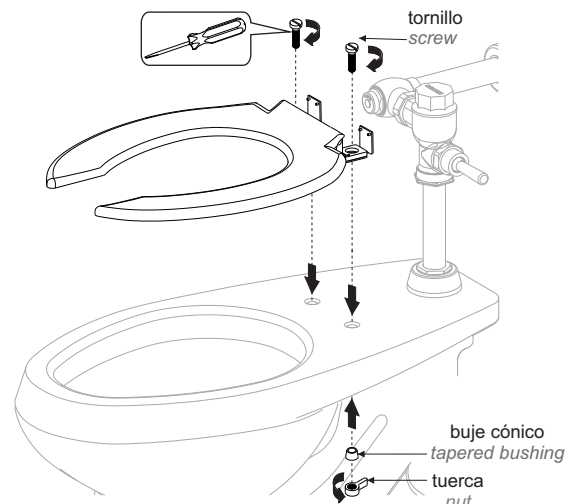

Esta Guía de Instalación Aplica al Producto en Cualquier Acabado
This Installation Guide Applies to the Product in any Finishing

Herramientas y Materiales Recomendados / Recommended Tools and Materials

desarmador plano
 slotted screwdriver

Instalación General / General Installation

1 Abra los cubretornillos del asiento. / *Open the screw covers seat.*

2 Coloque el asiento e inserte los tornillos y el buje cónico, finalmente enrosque las tuercas para fijar. / *Place the toilet seat and insert the screws and the tapered bushing, finally screw the nuts to fix.*

Instalación General / General Installation

3 Cierre los cubretornillos. / Close the screw covers.

Operación / Operation

4 Levante el asiento como se muestra en la figura. / Lift the seat as shown in figure.