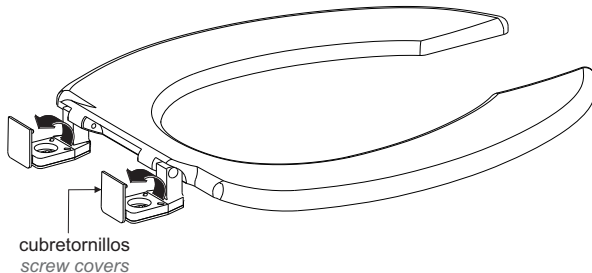

desarmador plano
 slotted screwdriver

Instalación General / General Installation

1 Abra los cubretornillos del asiento. / *Open the screw covers seat.*

2 Coloque el asiento e inserte los tornillos y el buje cónico, finalmente enrosque las tuercas para fijar. / *Place the toilet seat and insert the screws and the tapered bushing, finally screw the nuts to fix.*