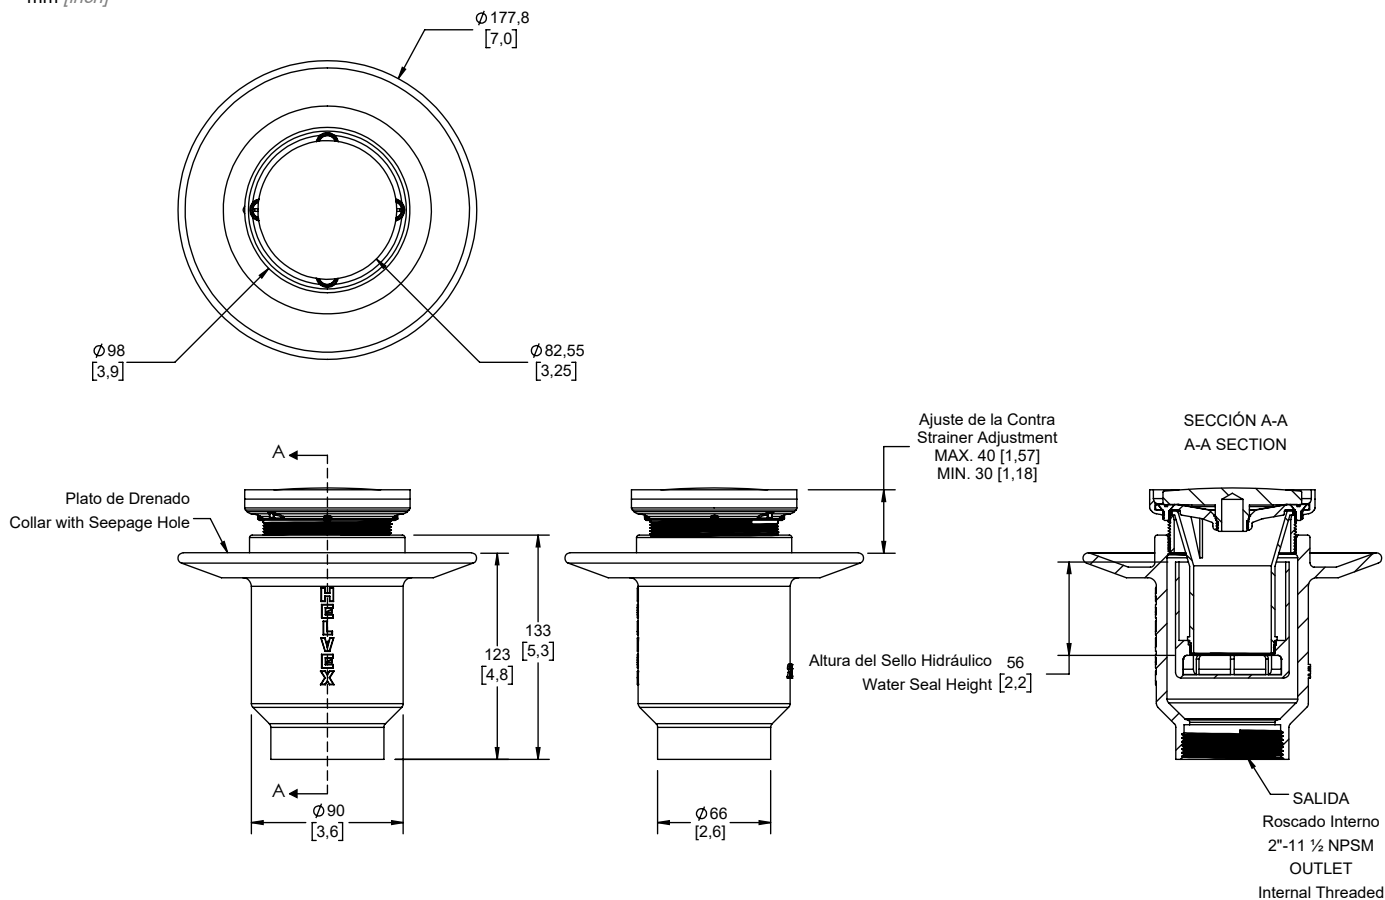

**CARACTERÍSTICAS DEL PRODUCTO:**

Coladera vertical corta de una boca con desagüe de contorno redondo, Cromo. Incluye plato de drenado para evitar filtraciones.

Altura ajustable.

Césped que genera sello hidráulico para evitar malos olores.

M.R.

Hoja de Especificaciones Técnicas Technical Specification Sheet

garantía de calidad

Coladera Vertical Corta de una Boca con
Desagüe de Contorno Redondo, Cromo
Vertical Outlet Short Floor Drain with
Chrome Round Countour Drain, Chrome

Medidas Referenciales *Estimated Dimensions*

mm [inch]

NOTAS:

Instale el producto de acuerdo a la Guía de instalación.

NOTES:

Install the product according to the Installation Guide.

EMPRESA SOCIALMENTE RESPONSABLE