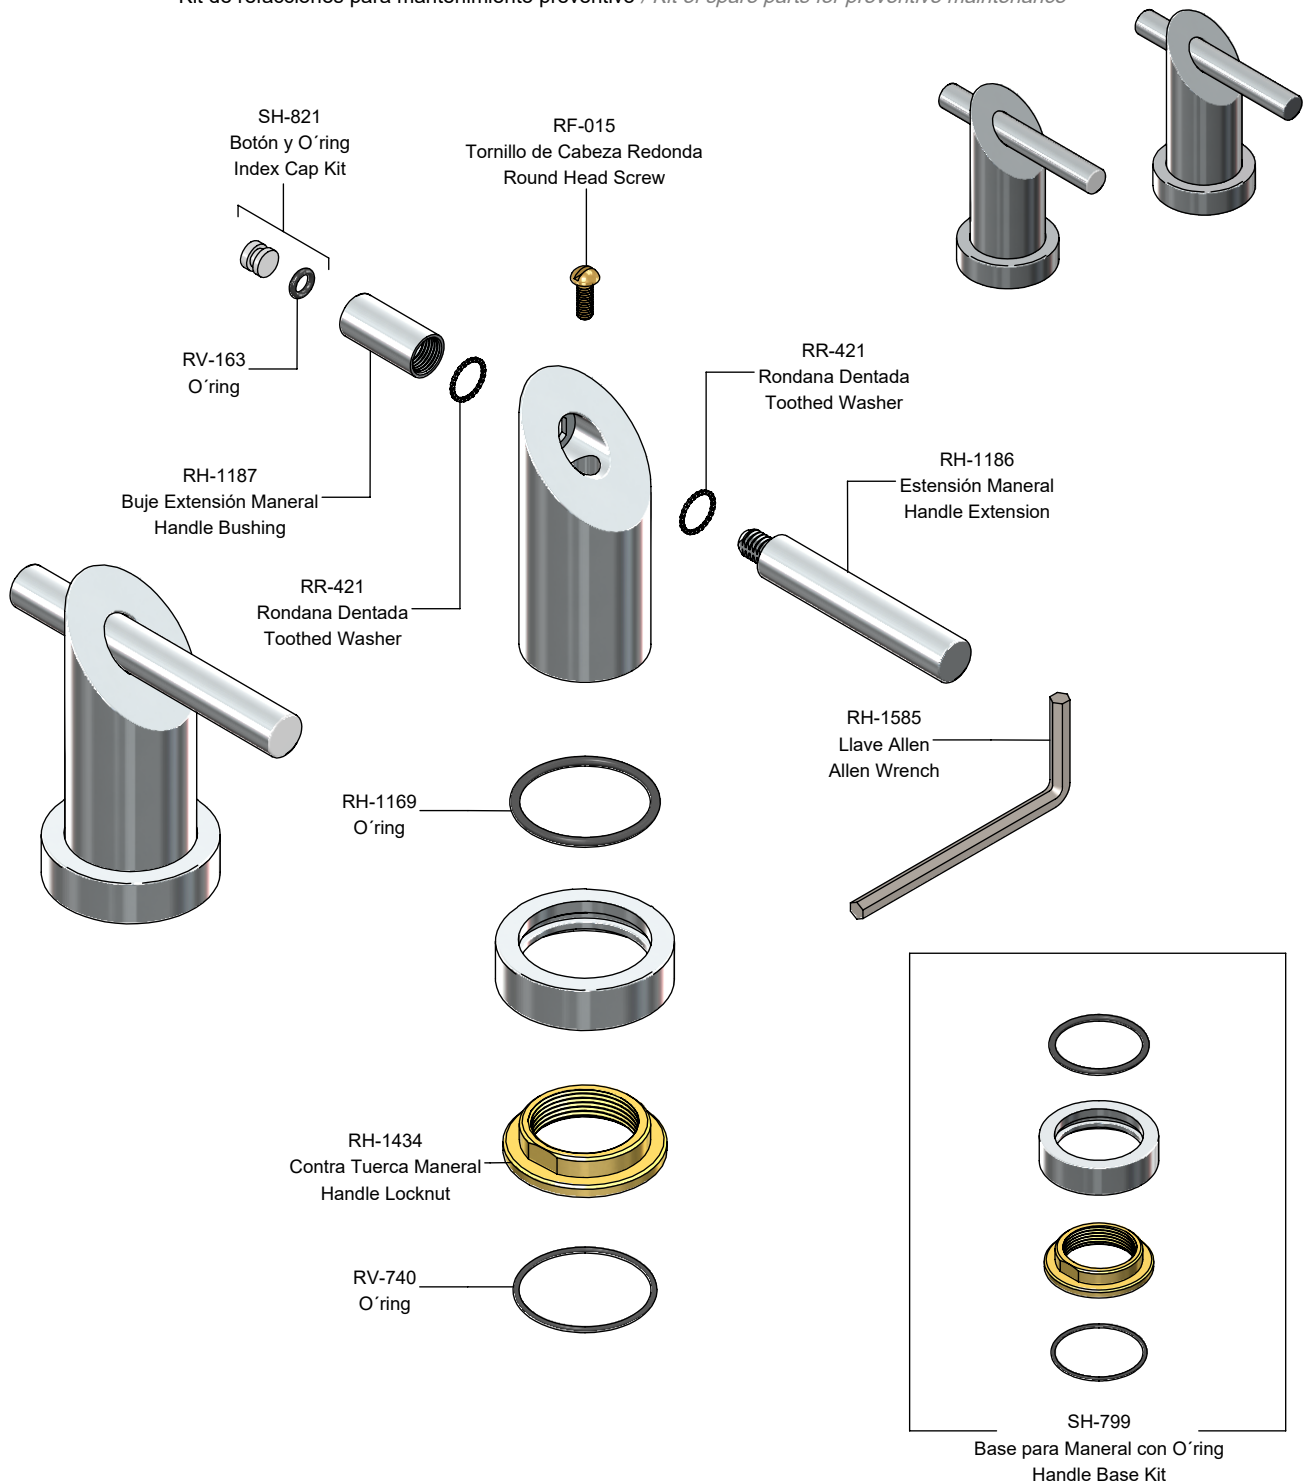

Kit de refacciones para mantenimiento preventivo / *Kit of spare parts for preventive maintenance*

Asesoría y Servicio Técnico:
Consultancy and Technical Service:
servicio.tecnico@helvex.com.mx

Refacciones Originales:
Original Spare Parts:
www.refaccioneshelvex.com.mx
refacciones@helvex.com.mx