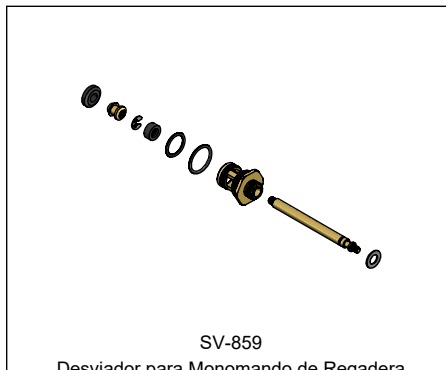

Hoja de Refacciones
Spare Parts Sheet

SV-883
Pija Phillips AB 8-18 x 3"
Lag Screws

SV-859
Desviador para Monomado de Regadera
Diverter

SV-912
Kit Maneral
Handle Kit

SV-907
Kit Porta Cartucho Monomado
Cartridge Holder Kit