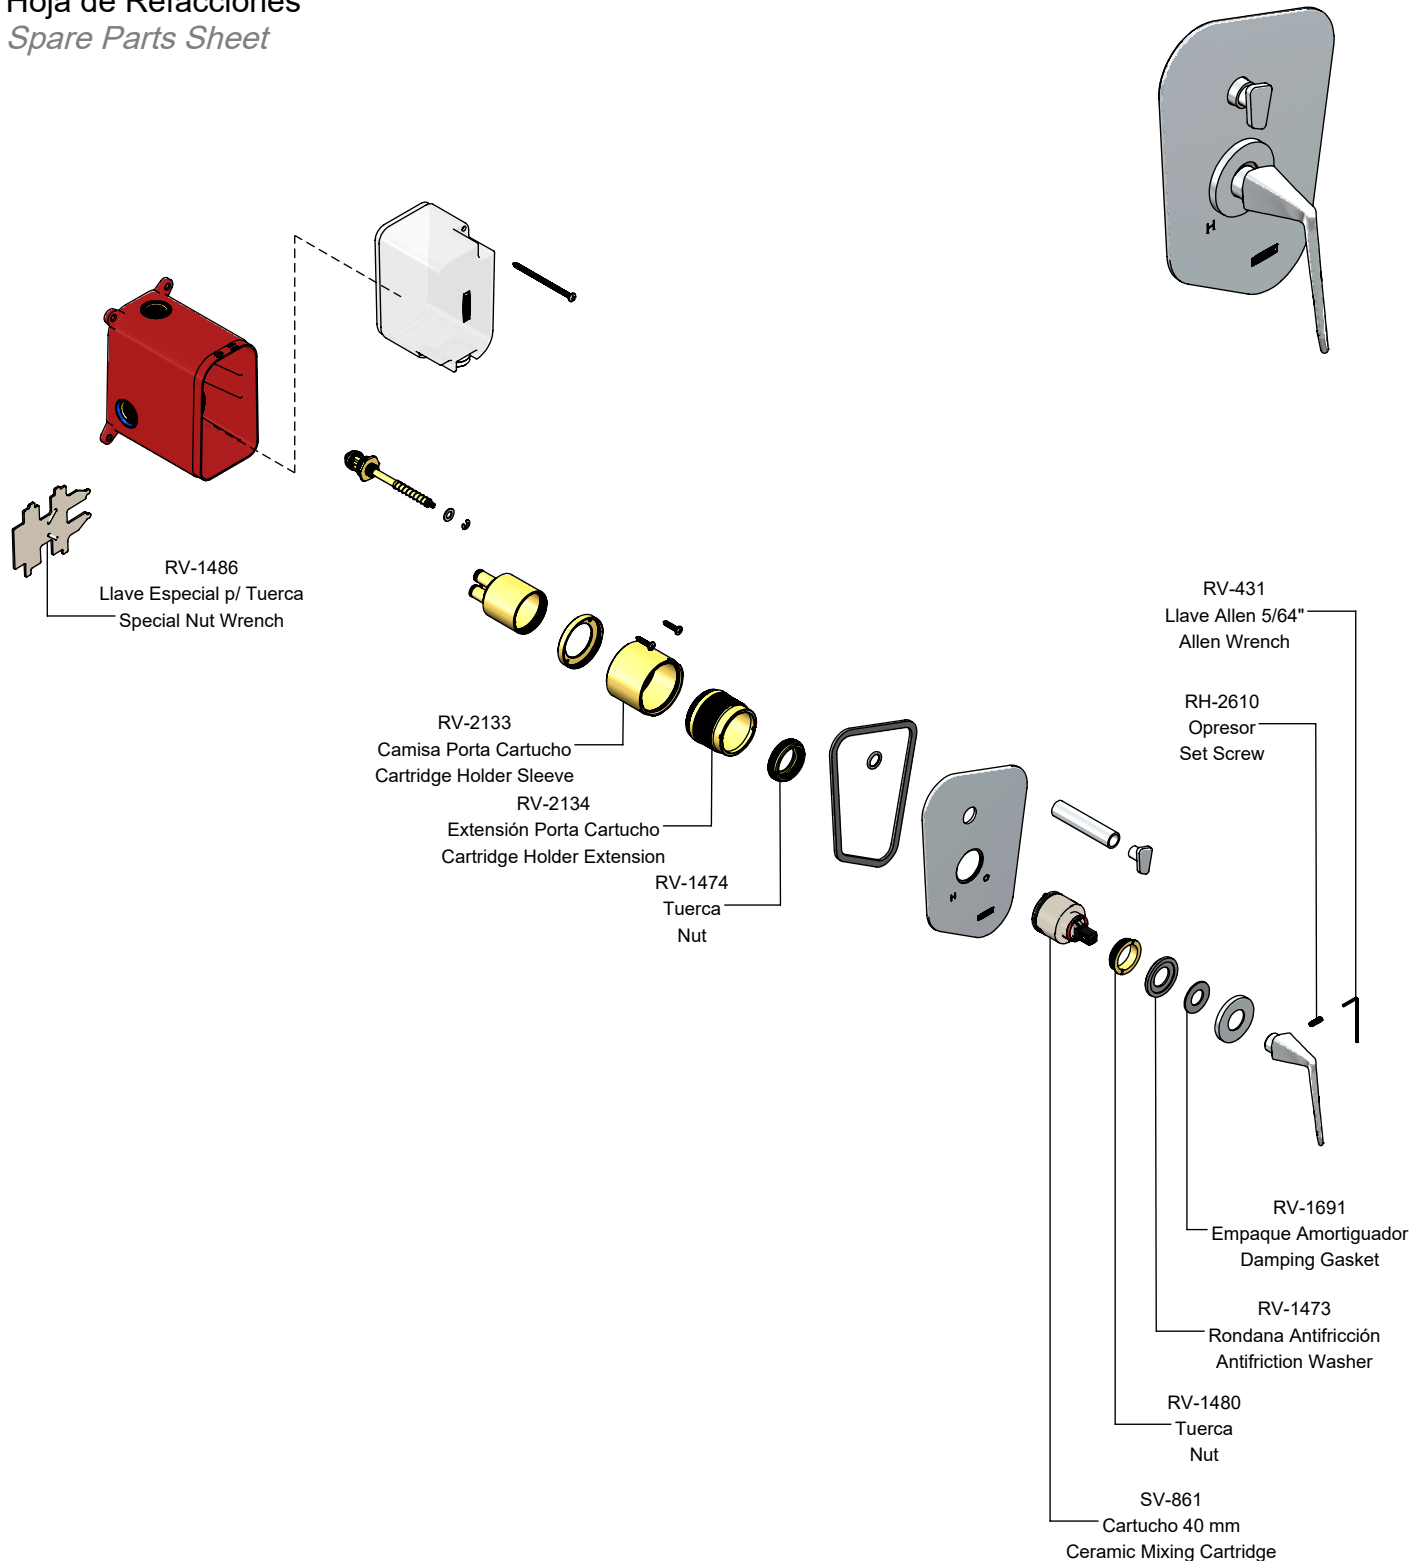

Hoja de Refacciones
Spare Parts Sheet

SV-883
Pija Phillips AB 8-18 x 3"
Lag Screws

SV-859
Desviador para Monomado de Regadera
Diverter

SV-912
Kit Maneral
Handle Kit

SV-907
Kit Porta Cartucho Monomado
Cartridge Holder Kit

SV-612
Chapetón Armado
Escutcheon Kit

SV-924
Kit de Empaques Desviador
Diverter Gasket Kit

SV-916
Kit Casquillo y Botón para Desviador
Bushing and Button for Diverter Kit

SV-872
Chapetón Armado
Escutcheon Kit

Los productos ilustrados pueden sufrir cambios sin previo aviso en su aspecto o partes, como resultado de los procesos de mejora continua al que están sujetos, sin implicar mayor responsabilidad de la fábrica. Visite nuestras páginas www.helvex.com.mx para México y www.helvex.com para el mercado internacional.