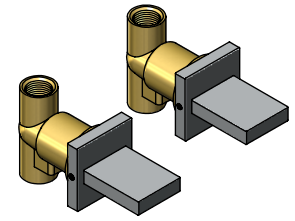

VÉRTIKA MR-1001

Hoja de Refacciones Spare Parts Sheet

Mezcladora Individual de Empotrar para Regadera.
De Roscar. Incluye Manerales
Individual Recessed Mixer for Shower.
Of Thread. Includes Handles

Kit de refacciones para mantenimiento preventivo / Kit of spare parts for preventive maintenance