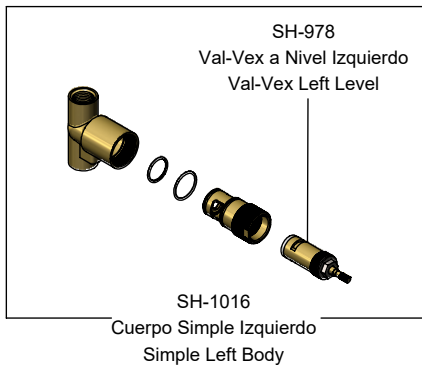

VÉRTIKA MR-1001

Hoja de Refacciones Spare Parts Sheet

Mezcladora Individual de Empotrar para Regadera.
De Roscar. Incluye Manerales
Individual Recessed Mixer for Shower.
Of Thread. Includes Handles

Kit de refacciones para mantenimiento preventivo / Kit of spare parts for preventive maintenance