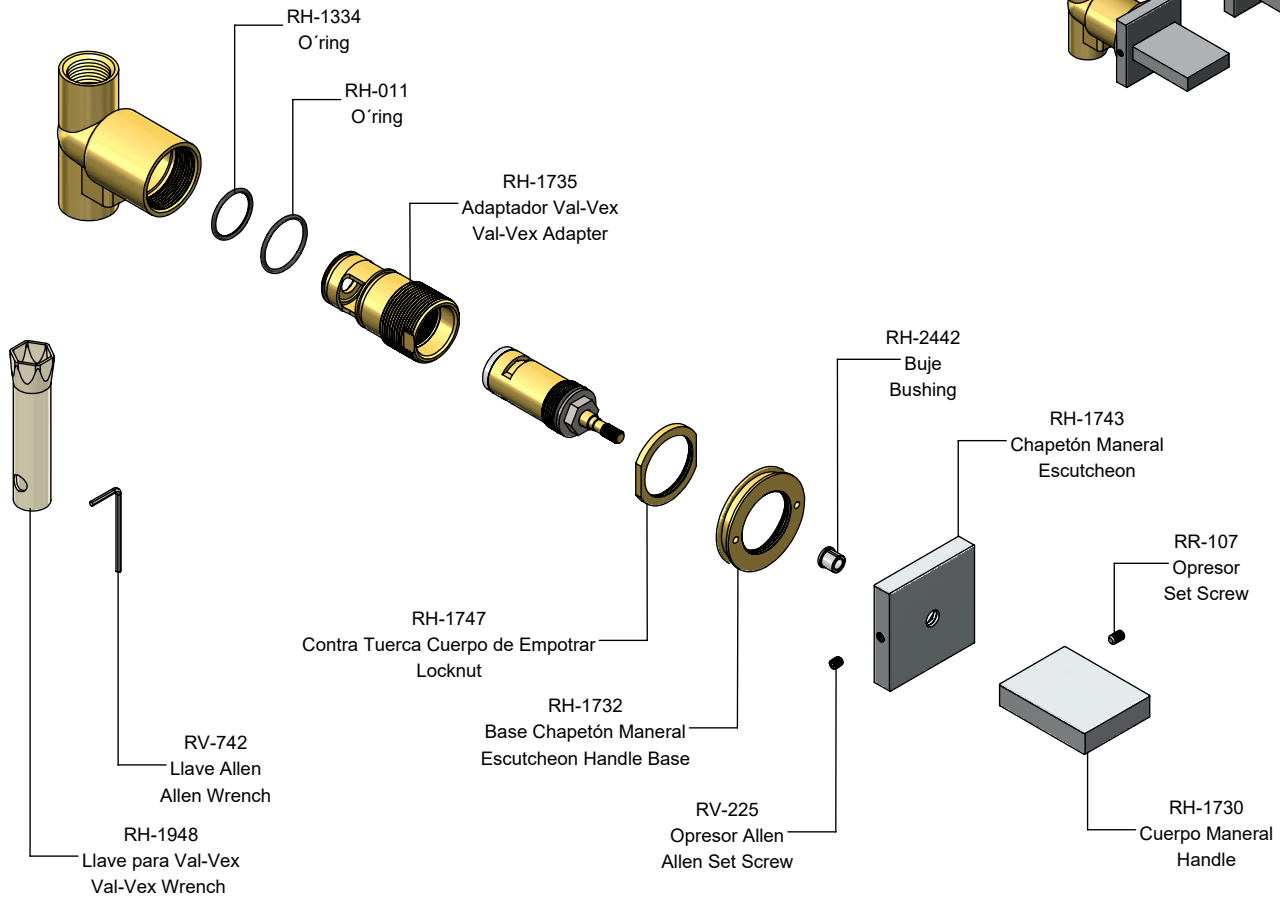

VÉRTIKA MR-1001

Hoja de Refacciones Spare Parts Sheet

Mezcladora Individual de Empotrar para Regadera.
De Roscar. Incluye Manerales
Individual Recessed Mixer for Shower.
Of Thread. Includes Handles

Kit de refacciones para mantenimiento preventivo / Kit of spare parts for preventive maintenance

Ensamblajes para Regadera y/o Tina / Shower and/or Tub Assemblies

Visite nuestras páginas www.helvex.com.mx para México y www.helvex.com para el mercado internacional. / Visit our pages www.helvex.com.mx for México and www.helvex.com for the international market.