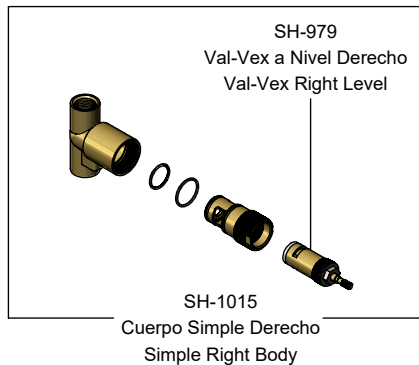

VÉRTIKA MR-1001

Hoja de Refacciones Spare Parts Sheet

Mezcladora Individual de Empotrar para Regadera.
De Roscar. Incluye Manerales
Individual Recessed Mixer for Shower.
Of Thread. Includes Handles

Kit de refacciones para mantenimiento preventivo / Kit of spare parts for preventive maintenance