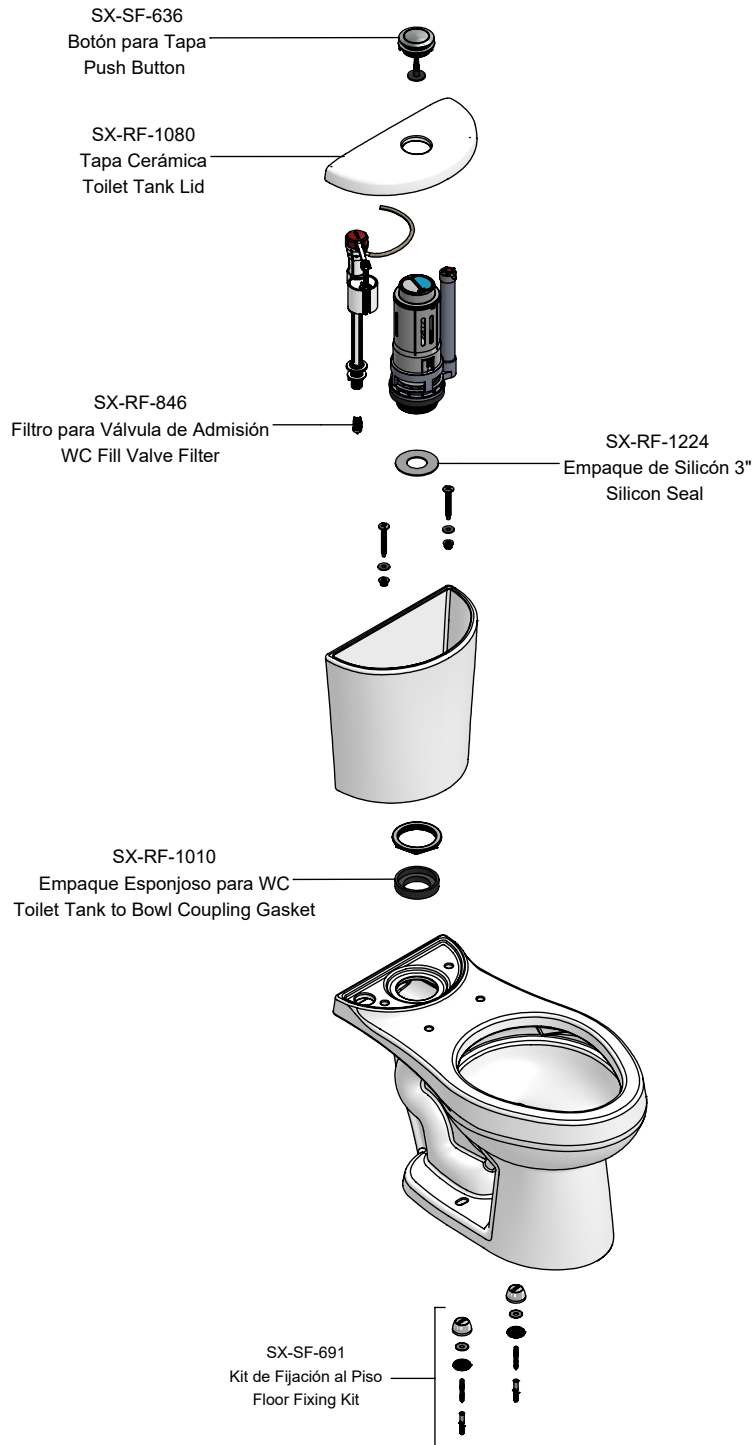

Kit de refacciones para mantenimiento preventivo / *Kit of spare parts for preventive maintenance*

Sub-ensambles / *Sub-assemblies*

SX-SF-942

Kit Válvula de Admisión y
Válvula de Descarga de 3"
Fill Valve and 3" Flush Valve

SX-SF-704

Kit de Sujeción para Tanque
Tank Fixing Kit

SX-SF-643

Kit de Cubrepijas Taza
Tanque/Taza Flux
Lags Screw Cover Kit Tank
Toilet/Flux Toilet