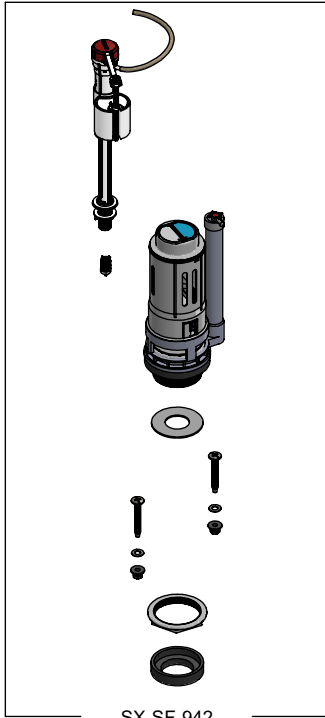

Kit de refacciones para mantenimiento preventivo / *Kit of spare parts for preventive maintenance*

Sub-ensambles / *Sub-assemblies*

SX-SF-942

Kit Válvula de Admisión y
Válvula de Descarga de 3"
Fill Valve and 3" Flush Valve

SX-SF-704

Kit de Sujeción para Tanque
Tank Fixing Kit

SX-SF-643

Kit de Cubrepijas Taza
Tanque/Taza Flux
Lags Screw Cover Kit Tank
Toilet/Flux Toilet