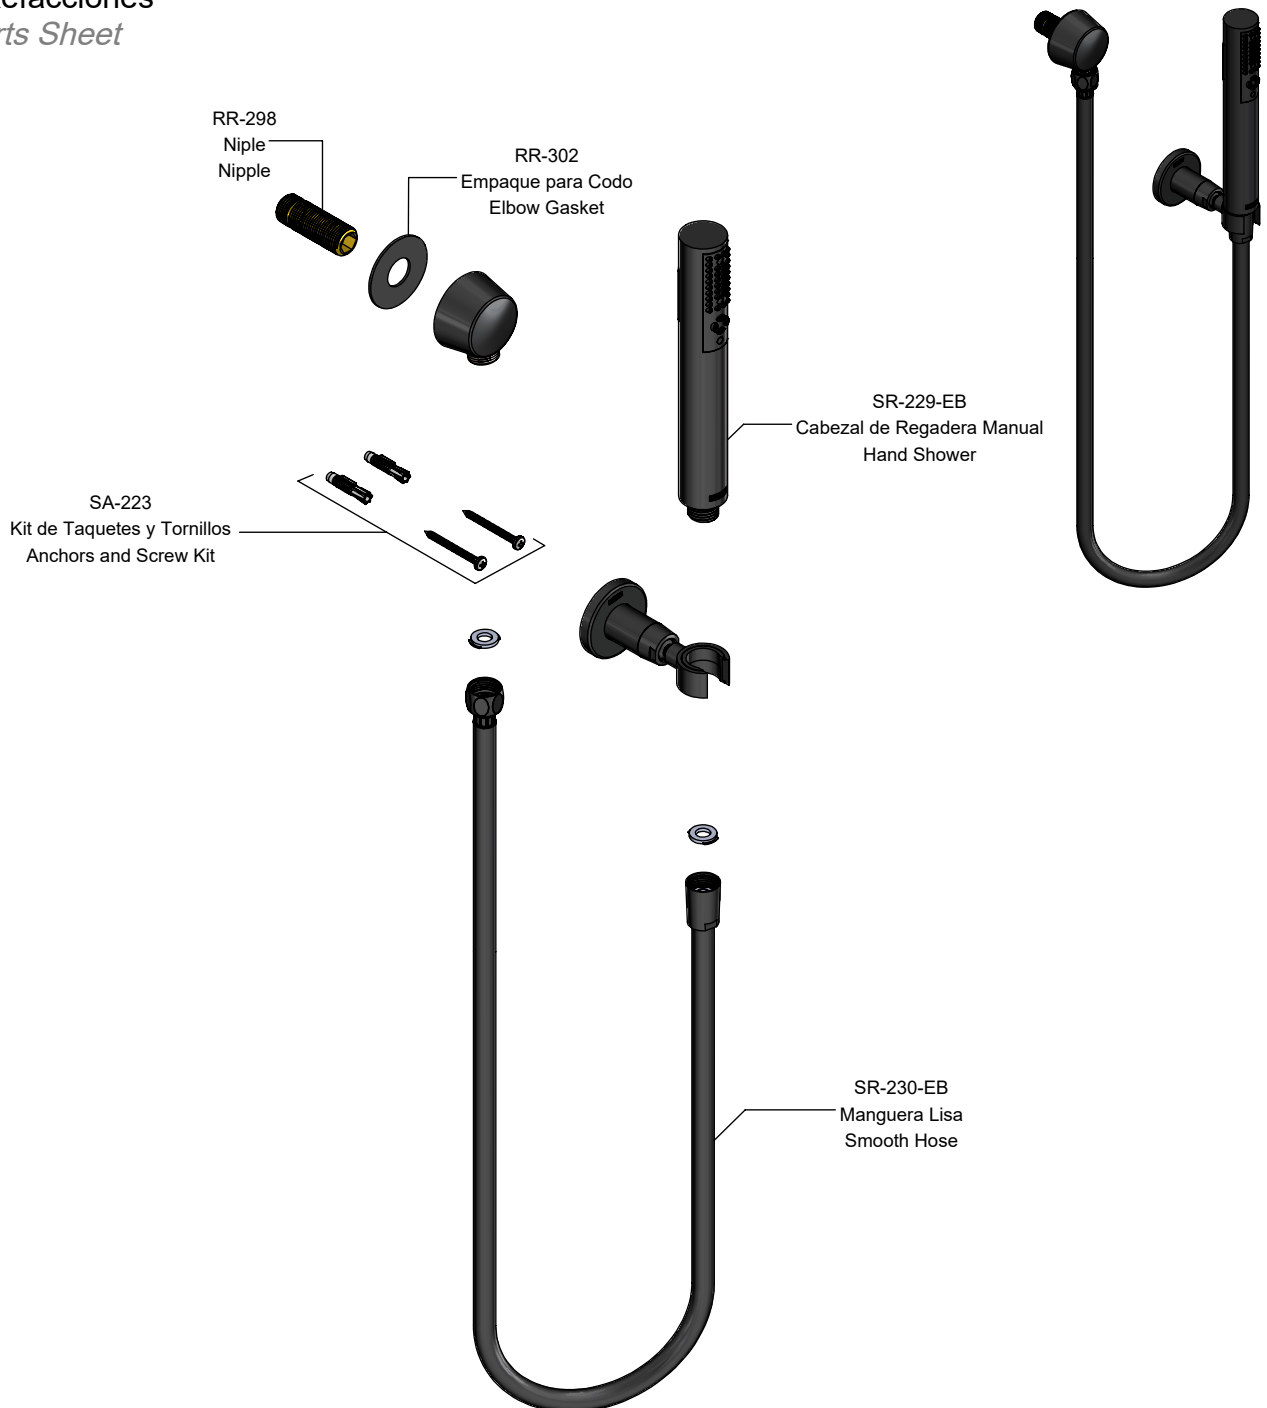

**Hoja de Refacciones**  
*Spare Parts Sheet*

SR-101-EB  
Codo para Regadera Manual  
Hand Shower Elbow

SR-232-EB  
Soporte  
Holder

Los productos ilustrados pueden sufrir cambios sin previo aviso en su aspecto o partes, como resultado de los procesos de mejora continua al que están sujetos, sin implicar mayor responsabilidad de la fábrica.  
Visite nuestras páginas [www.helvex.com.mx](http://www.helvex.com.mx) para México y [www.helvex.com](http://www.helvex.com) para el mercado internacional.