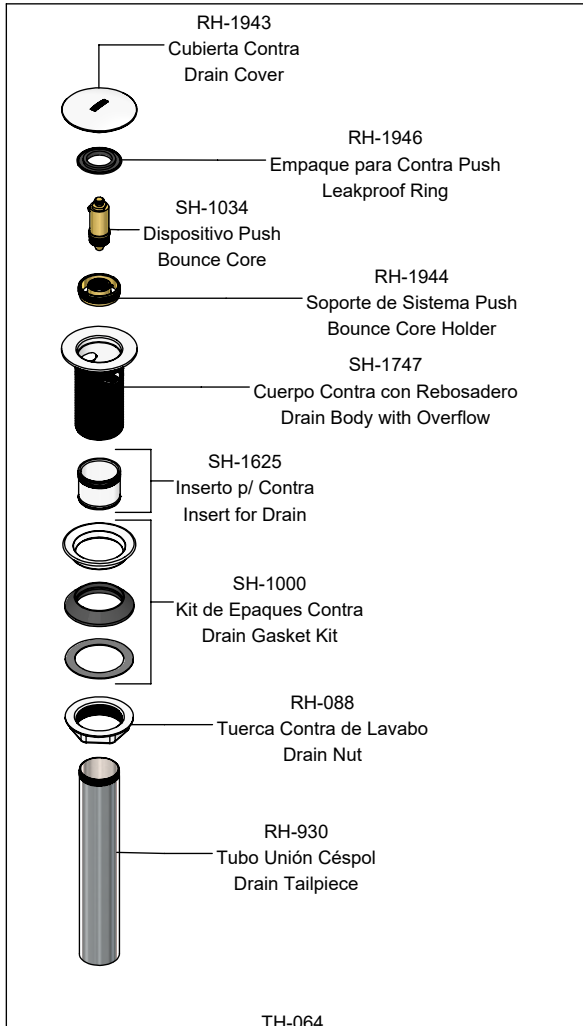

Hoja de Refacciones  
Spare Parts Sheet

Contra de Push para Lavabo con Rebosadero  
Lavatory Sink Pop-up Drain with Overflow

Maneral para Monomando de Lavabo  
Handle for Single Lever

Kit Aireador  
Aerator Kit