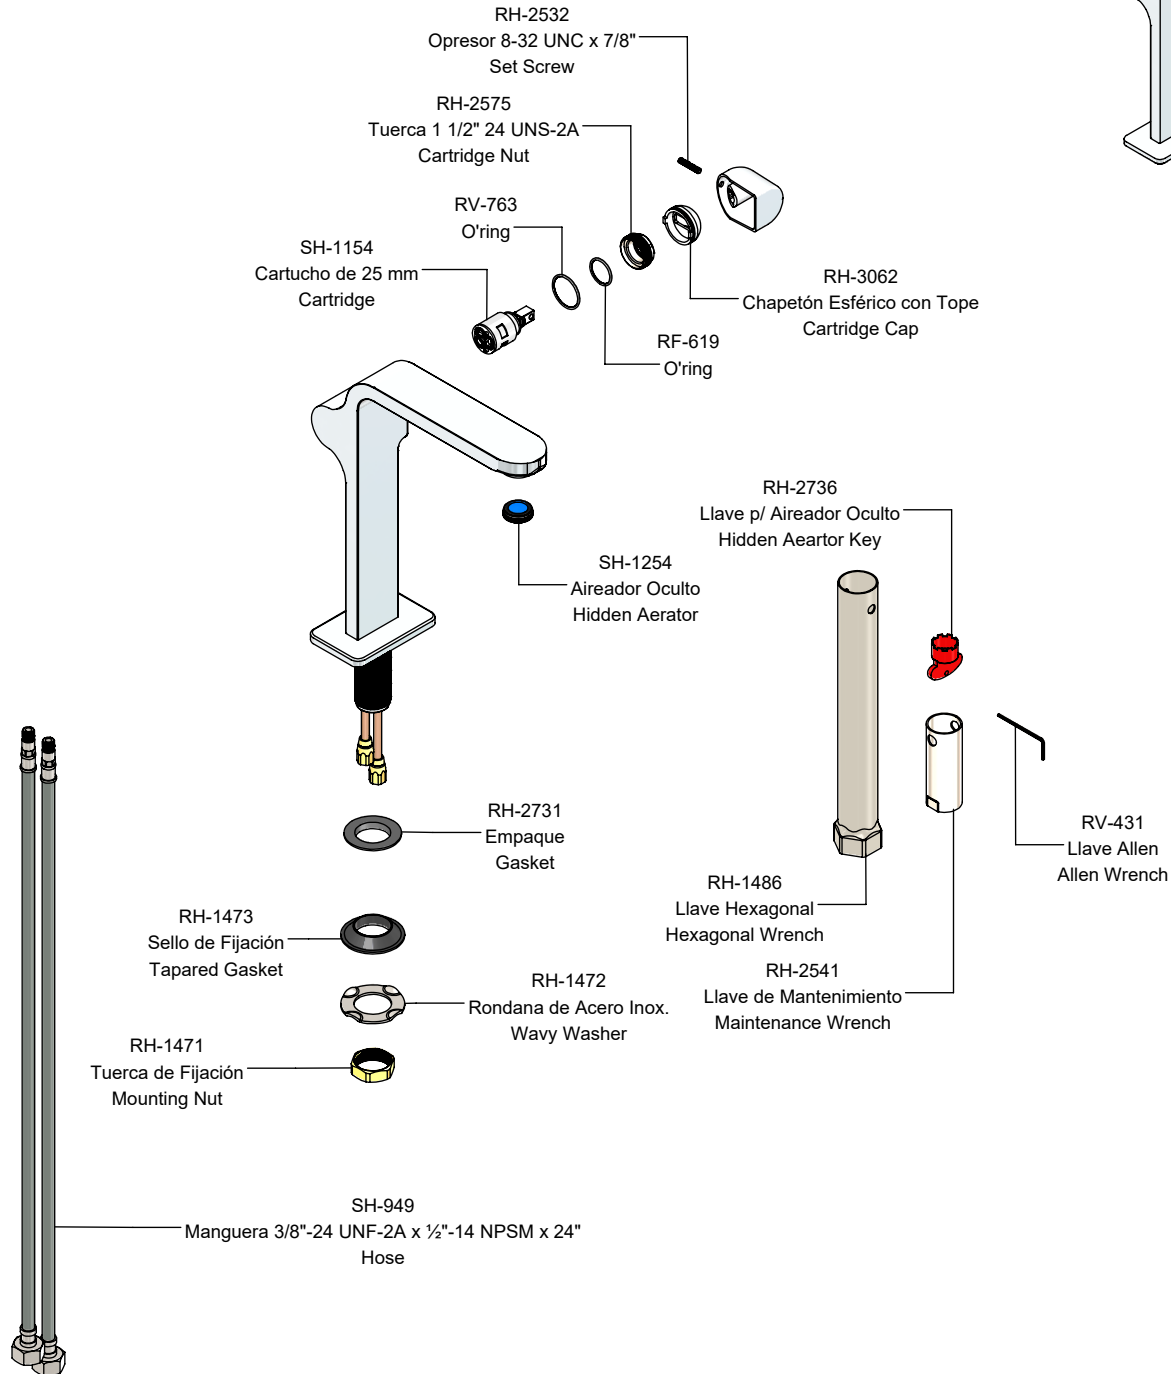

Hoja de Refacciones  
Spare Parts Sheet

Contra de Push para Lavabo con Rebosadero  
Lavatory Sink Pop-up Drain with Overflow

Maneral para Monomando de Lavabo  
Handle for Single Lever

Kit Aireador  
Aerator Kit