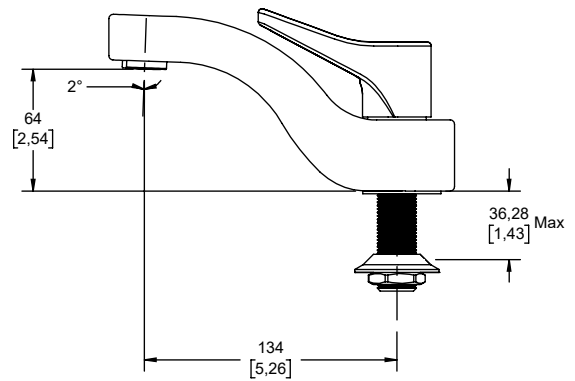

PRIMMA MI02-S/C-1.9

Mezcladora para Lavabo 4", No Incluye Contra. 1,9 LPM
4" Kitchen Sink Mixer Tap, Drain Not Included, 0,50 GPM

PORTAFOLIO VERDE CSI. 22 42 39

Medidas Referenciales *Estimated Dimensions*

mm [inch]

NOTAS:

Instale el producto de acuerdo a la Guía de Instalación.

NOTES:

Install the product according to the Installation Guide.

Los productos ilustrados pueden sufrir cambios sin previo aviso en su aspecto o partes, como resultado de los procesos de mejora continua al que están sujetos, sin implicar mayor responsabilidad de la fábrica. Visite nuestras páginas www.helvex.com.mx para México y www.helvex.com para el mercado internacional.