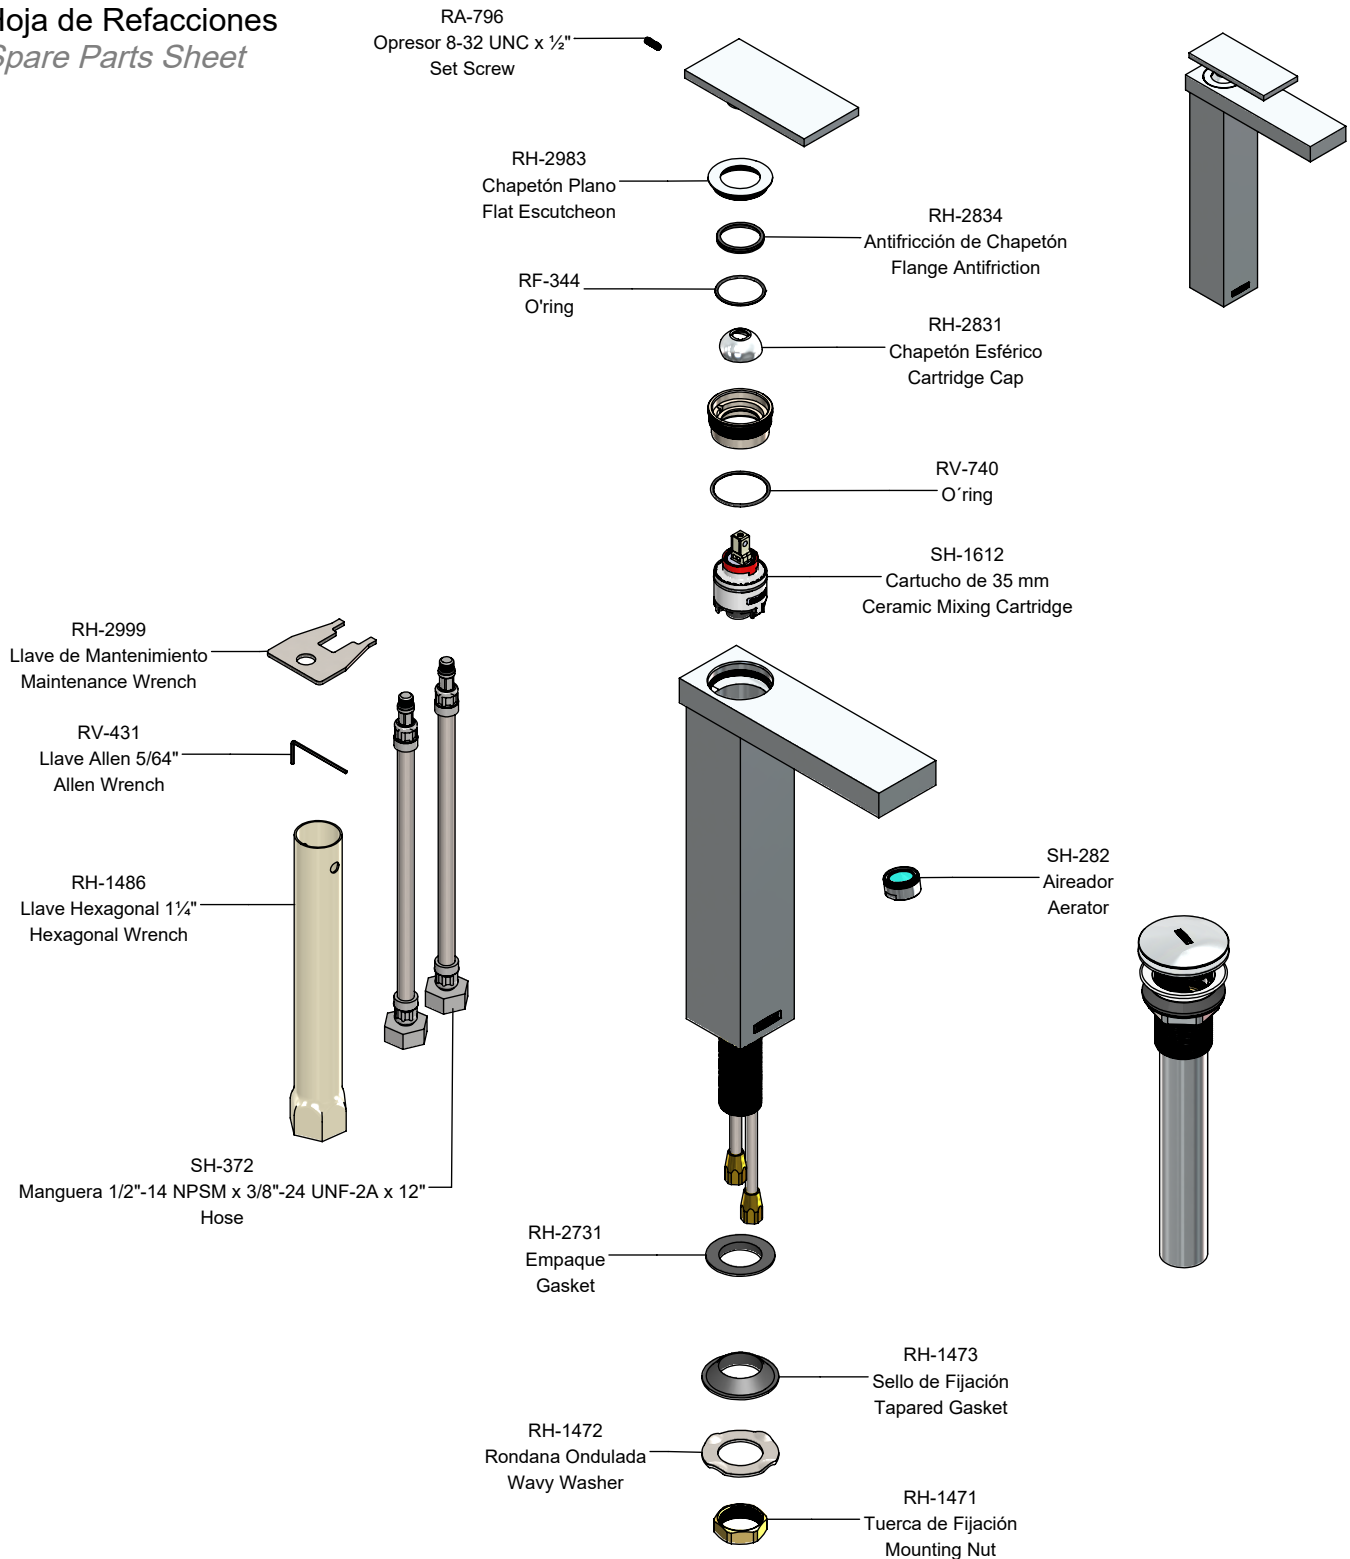

Hoja de Refacciones
Spare Parts Sheet

TH-064
 Contra de Push para Lavabo con Rebosadero
 Lavatory Sink Pop-up Drain with Overflow

SH-1449
 Kit de Mantenimiento
 Maintenance Kit

SH-1448
 Kit de Empaques para Contra
 Mounting Kit

SH-1718
 Maneral para Monomando
 Handle Kit

Los productos ilustrados pueden sufrir cambios sin previo aviso en su aspecto o partes, como resultado de los procesos de mejora continua al que están sujetos, sin implicar mayor responsabilidad de la fábrica. Visite nuestras páginas www.helvex.com.mx para México y www.helvex.com para el mercado internacional.