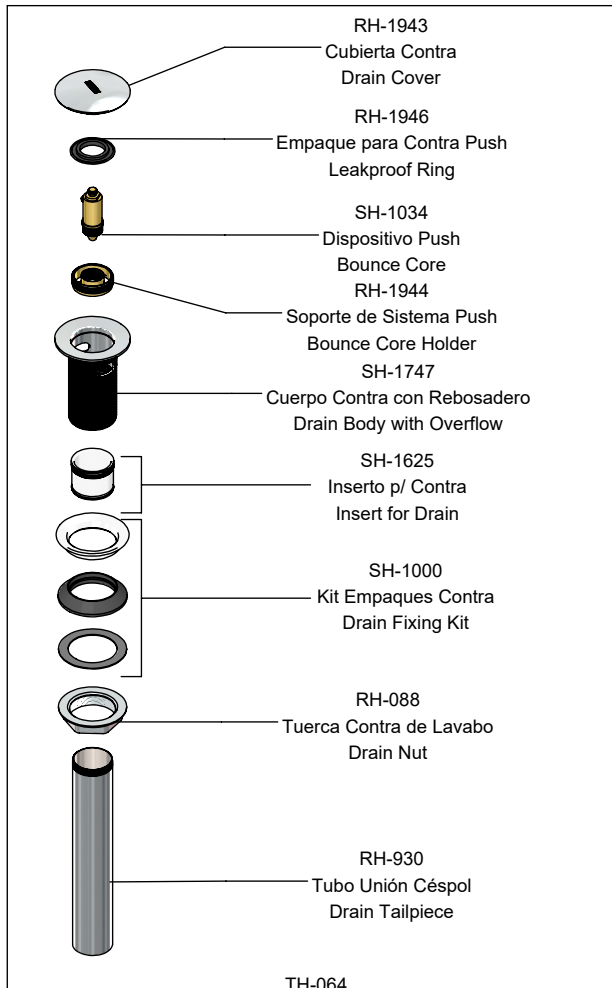

Hoja de Refacciones
Spare Parts Sheet

TH-064
 Contra de Push para Lavabo con Rebosadero
 Lavatory Sink Pop-up Drain with Overflow

SH-1449
 Kit de Mantenimiento
 Maintenance Kit

SH-1448
 Kit de Empaques para Contra
 Mounting Kit

SH-1718
 Maneral para Monomando
 Handle Kit

Los productos ilustrados pueden sufrir cambios sin previo aviso en su aspecto o partes, como resultado de los procesos de mejora continua al que están sujetos, sin implicar mayor responsabilidad de la fábrica. Visite nuestras páginas www.helvex.com.mx para México y www.helvex.com para el mercado internacional.