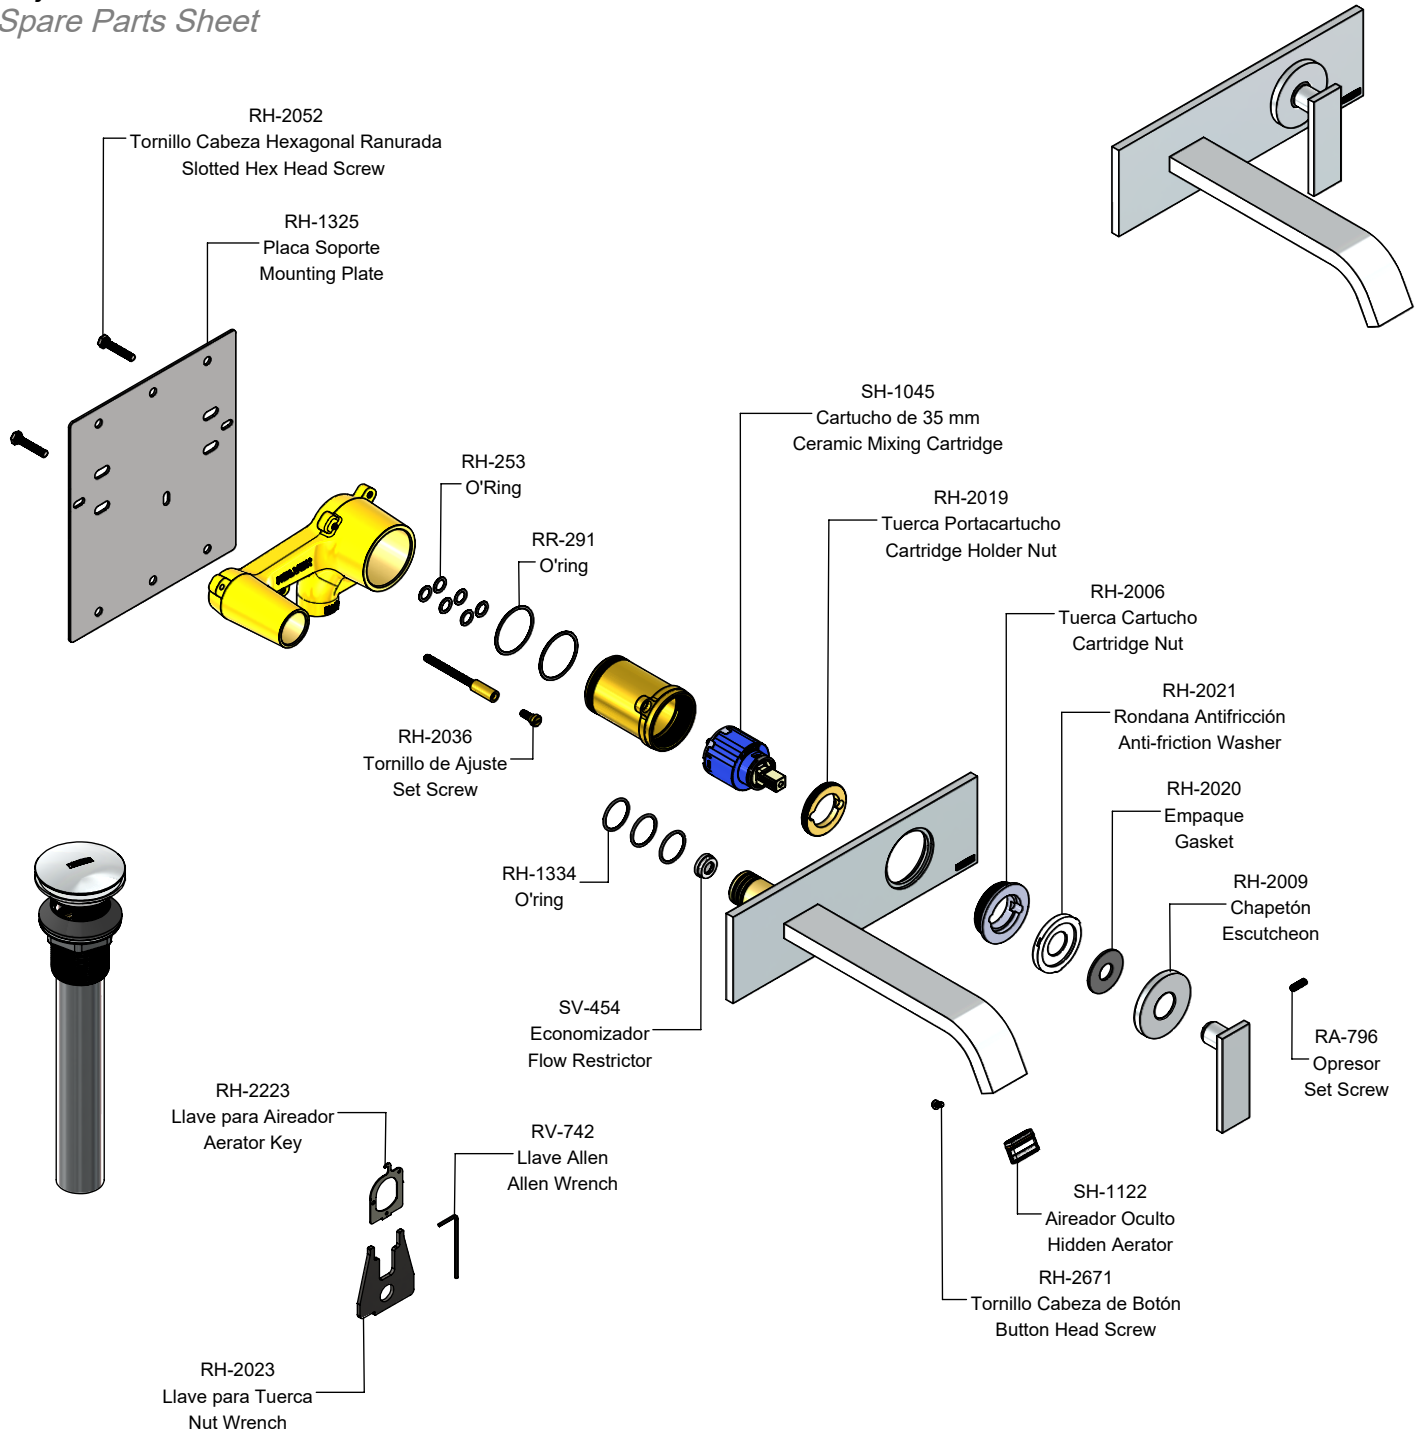

Hoja de Refacciones
Spare Parts Sheet

TH-064
Contra de Push
Push Drain Assembly

SH-118
Chapetón Armado
Assembly Escutcheon

SH-1168
Porta Cartucho Armado
Assembly Cartridge

SH-1387
Maneral con Opressor
Handle with Screw

SH-1294
Espárrago de Ajuste
Adjustment Stud

SH-1488
Kit Llaves de Mantenimiento
Maintenance Wrench Kit

SH-1756
Kit Aireador
Aerator Kit

Los productos ilustrados pueden sufrir cambios sin previo aviso en su aspecto o partes, como resultado de los procesos de mejora continua al que están sujetos, sin implicar mayor responsabilidad de la fábrica. Visite nuestras páginas www.helvex.com.mx para México y www.helvex.com para el mercado internacional.