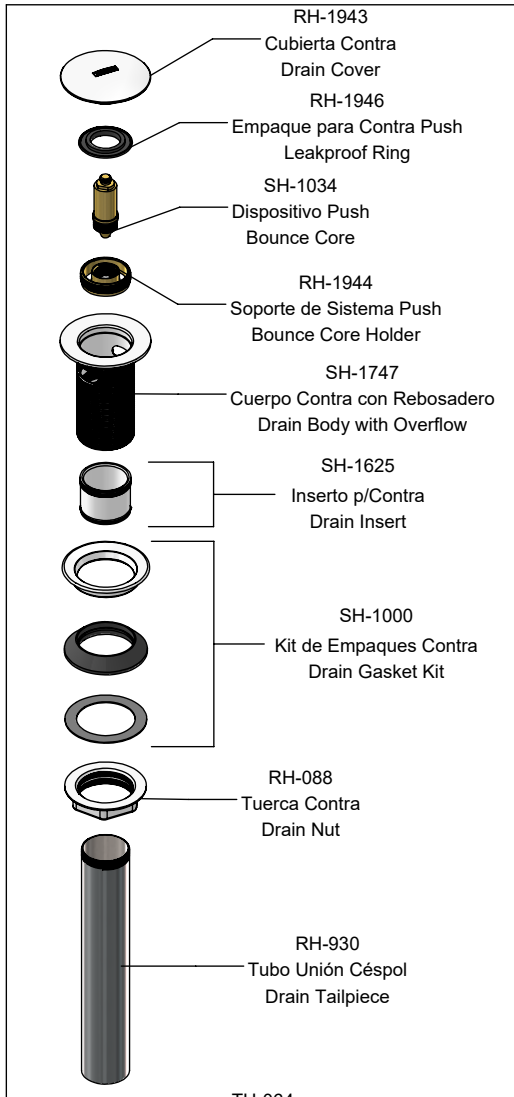

Hoja de Refacciones
Spare Parts Sheet

TH-064
Contra de Push
Push Drain Assembly

SH-118
Chapetón Armado
Assembly Escutcheon

SH-1168
Porta Cartucho Armado
Assembly Cartridge

SH-1387
Maneral con Opressor
Handle with Screw

SH-1294
Espárrago de Ajuste
Adjustment Stud

SH-1488
Kit Llaves de Mantenimiento
Maintenance Wrench Kit

SH-1756
Kit Aireador
Aerator Kit

Los productos ilustrados pueden sufrir cambios sin previo aviso en su aspecto o partes, como resultado de los procesos de mejora continua al que están sujetos, sin implicar mayor responsabilidad de la fábrica. Visite nuestras páginas www.helvex.com.mx para México y www.helvex.com para el mercado internacional.