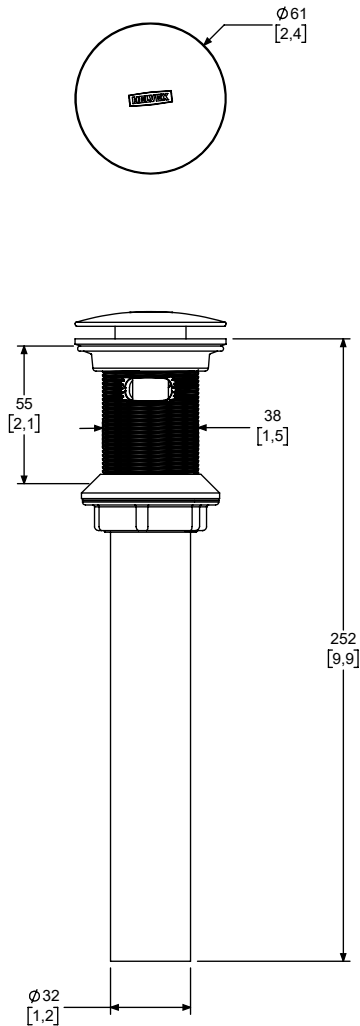

**CARACTERÍSTICAS DEL PRODUCTO:**

Contra de push para lavabo con rebosadero.
Fácil instalación.

MATERIAL:

Latón.

INSTALACIÓN:

Tubo 1-1/4"

Color:

Ébano.

Medidas Referenciales *Estimated Dimensions*
mm [inch]**NOTAS:**

Instale el producto de acuerdo a la Guía de Instalación.

NOTES:*Install the product according to the Installation Guide.*

Los productos ilustrados pueden sufrir cambios sin previo aviso en su aspecto o partes, como resultado de los procesos de mejora continua a los que están sujetos, sin implicar mayor responsabilidad de la fábrica. Visite nuestras páginas www.helvex.com.mx para México y www.helvex.com para el mercado internacional.