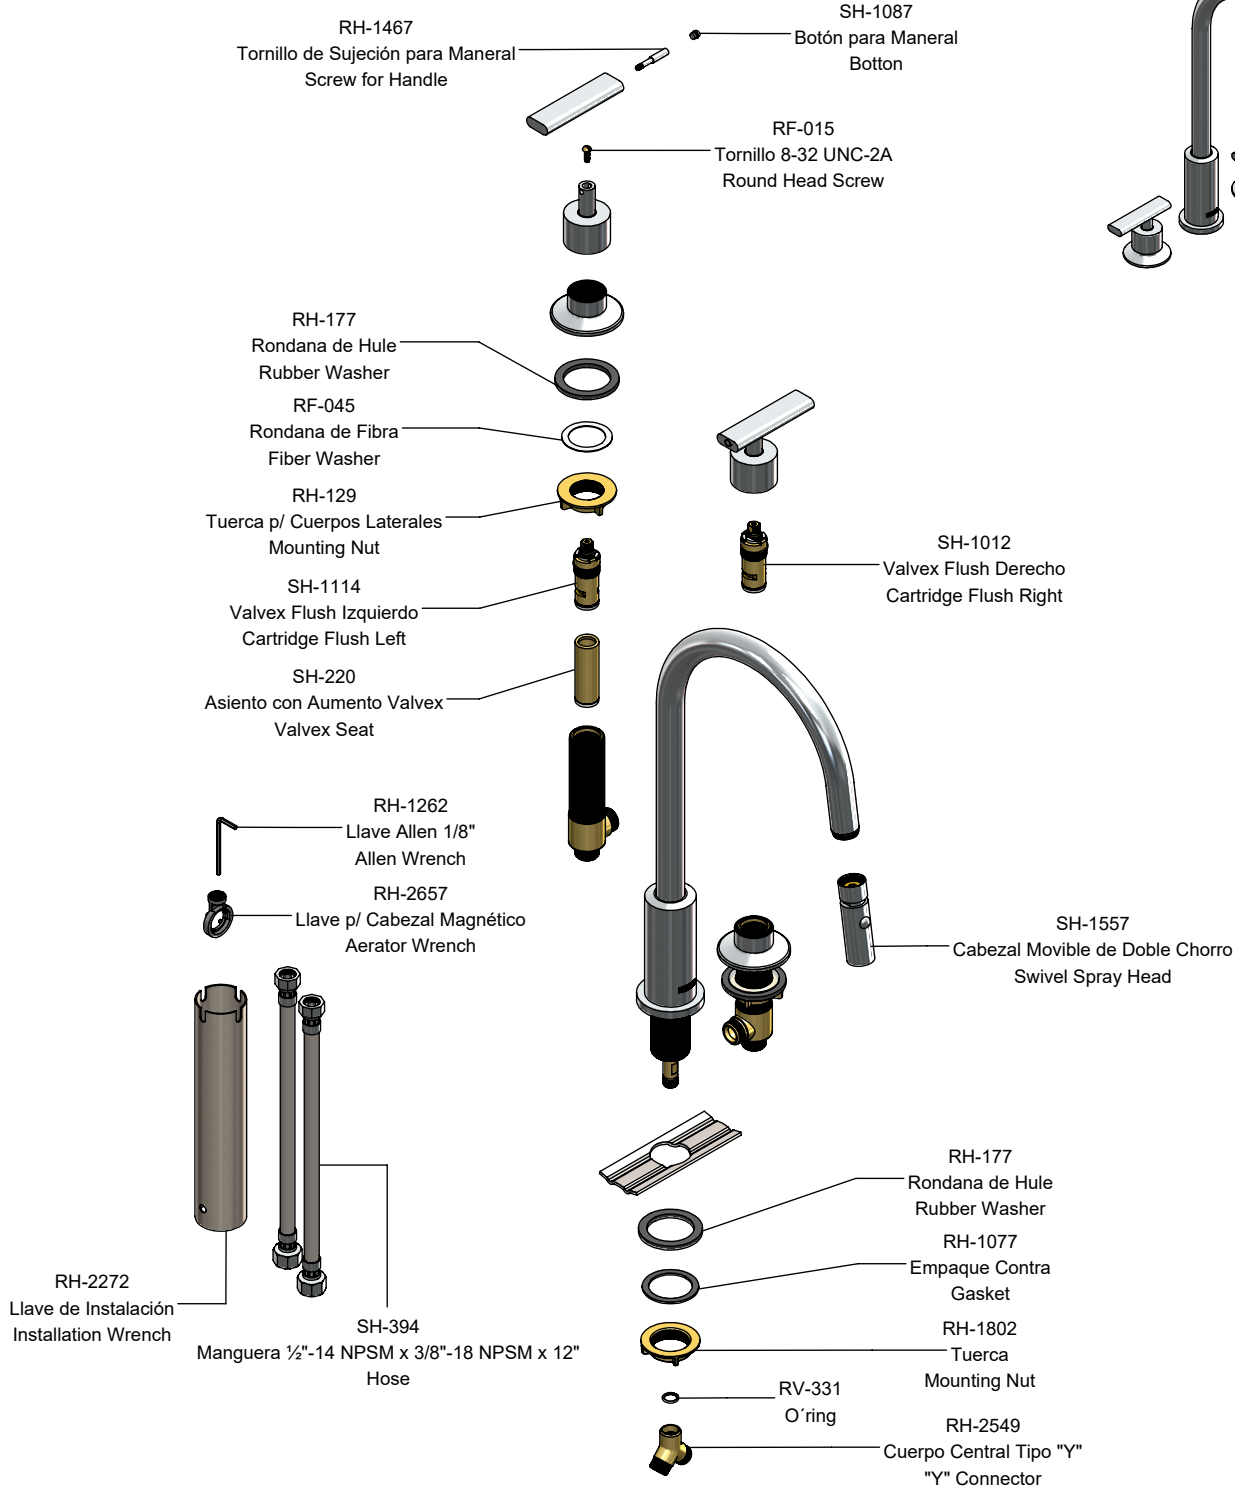

Kit de refacciones para mantenimiento preventivo / Kit of spare parts for preventive maintenance

Sub-ensambles / *Sub-assemblies*

SH-1053

Cuerpo Lateral Izquierdo Armado
Valve Left Body

SH-1054

Cuerpo Lateral Derecho Armado
Valve Right Body

SH-131

Juego de Chapetones Master
Master Escutcheon Kit