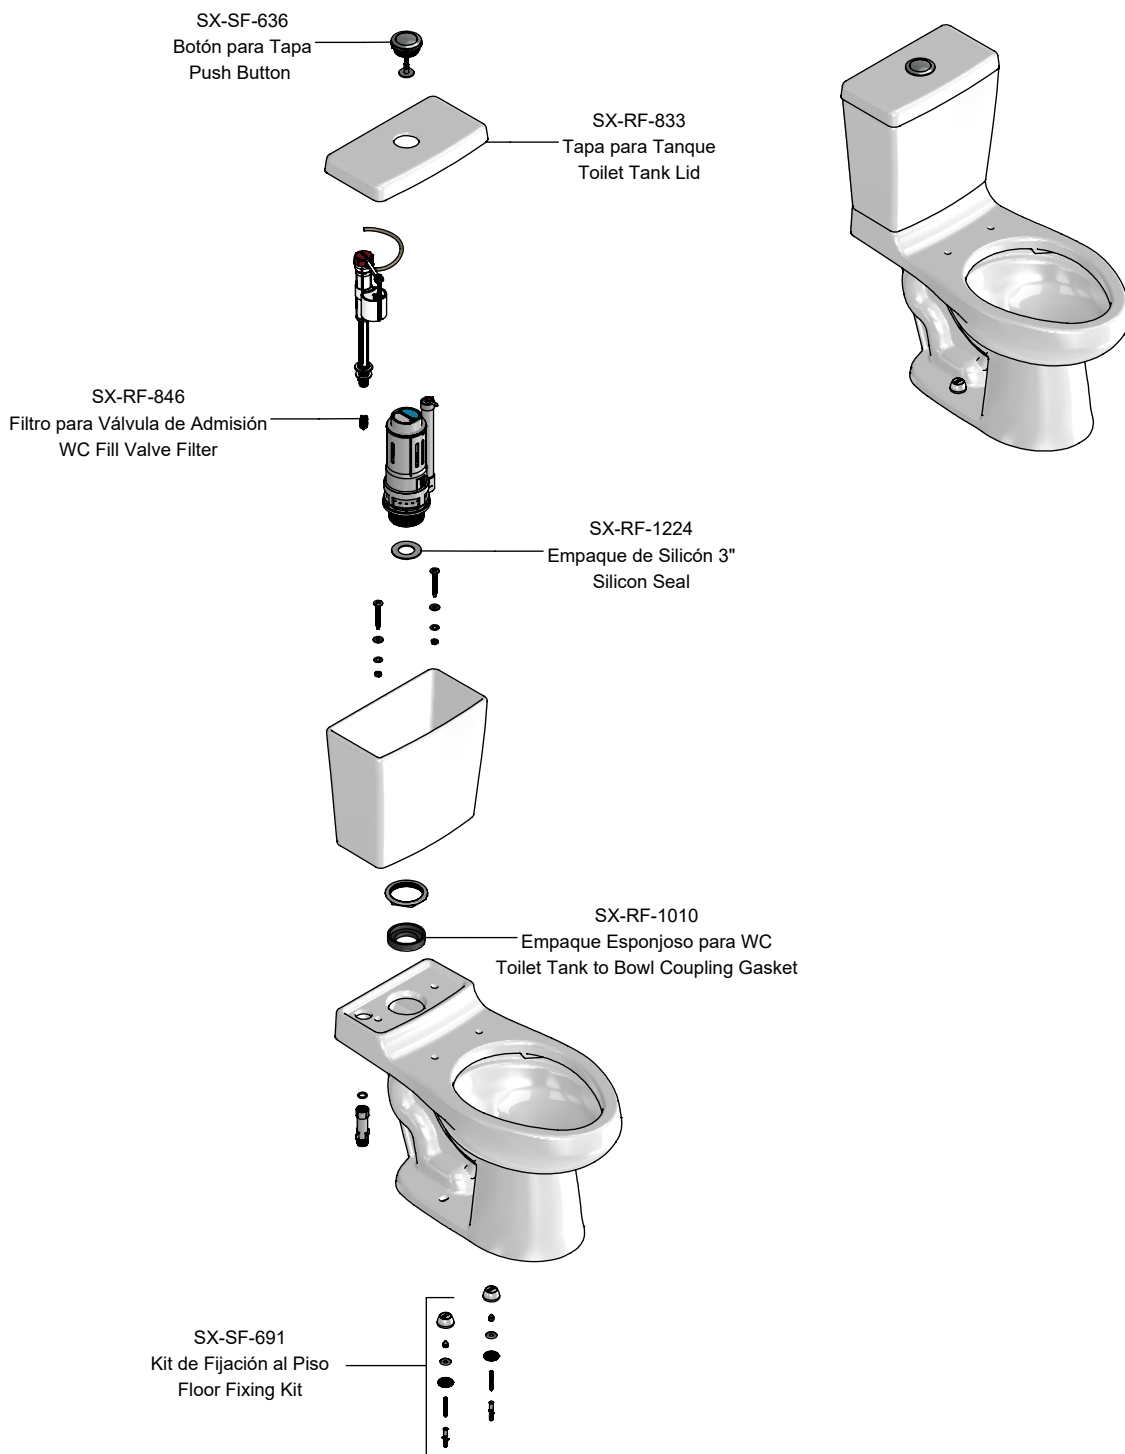

PORTAFOLIO VERDE CSI. 22 42 13. 13

Sub-ensambles / *Sub-assemblies*

SX-SF-942

Kit Válvula de Admisión y
Válvula de Descarga de 3"
Fill Valve and 3" Flush Valve Kit

SX-SF-704

Kit de Sujeción para Tanque
Tank Fixing Kit

SX-SF-643

Kit de Cubrepijas Taza
Tanque/ Taza Flux
Lags Screw Cover Kit Tank
Toilet / Flux Toilet