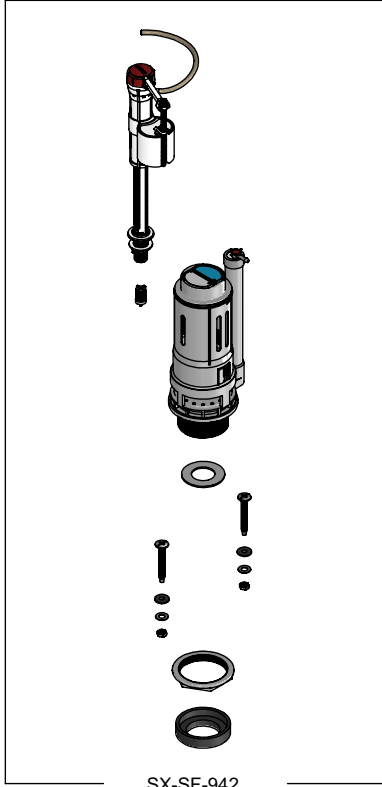

PORTAFOLIO VERDE CSI. 22 42 13. 13

Sub-ensambles / *Sub-assemblies*

SX-SF-942

Kit Válvula de Admisión y
Válvula de Descarga de 3"
Fill Valve and 3" Flush Valve Kit

SX-SF-704

Kit de Sujeción para Tanque
Tank Fixing Kit

SX-SF-643

Kit de Cubrepijas Taza
Tanque/ Taza Flux
Lags Screw Cover Kit Tank
Toilet / Flux Toilet