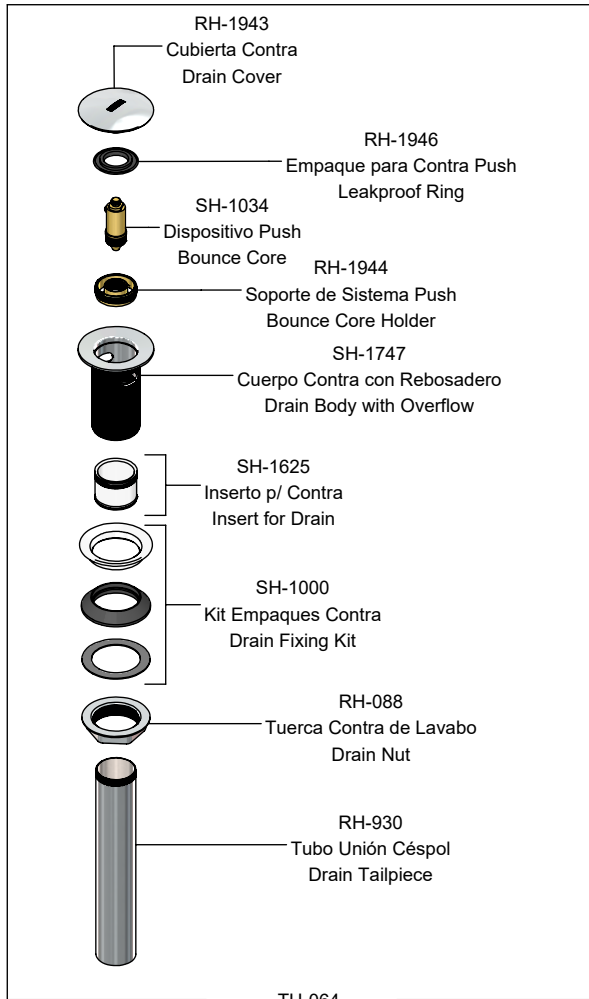

Hoja de Refacciones
Spare Parts Sheet

Contra de Push para Lavabo con Rebosadero
Lavatory Sink Pop-up Drain with Overflow

Maneral para Monomando de Lavabo
Handle for Single Lever

Kit Aireador
Aerator Kit

Kit Llaves de Mantenimiento
Maintenance Wrench Kit