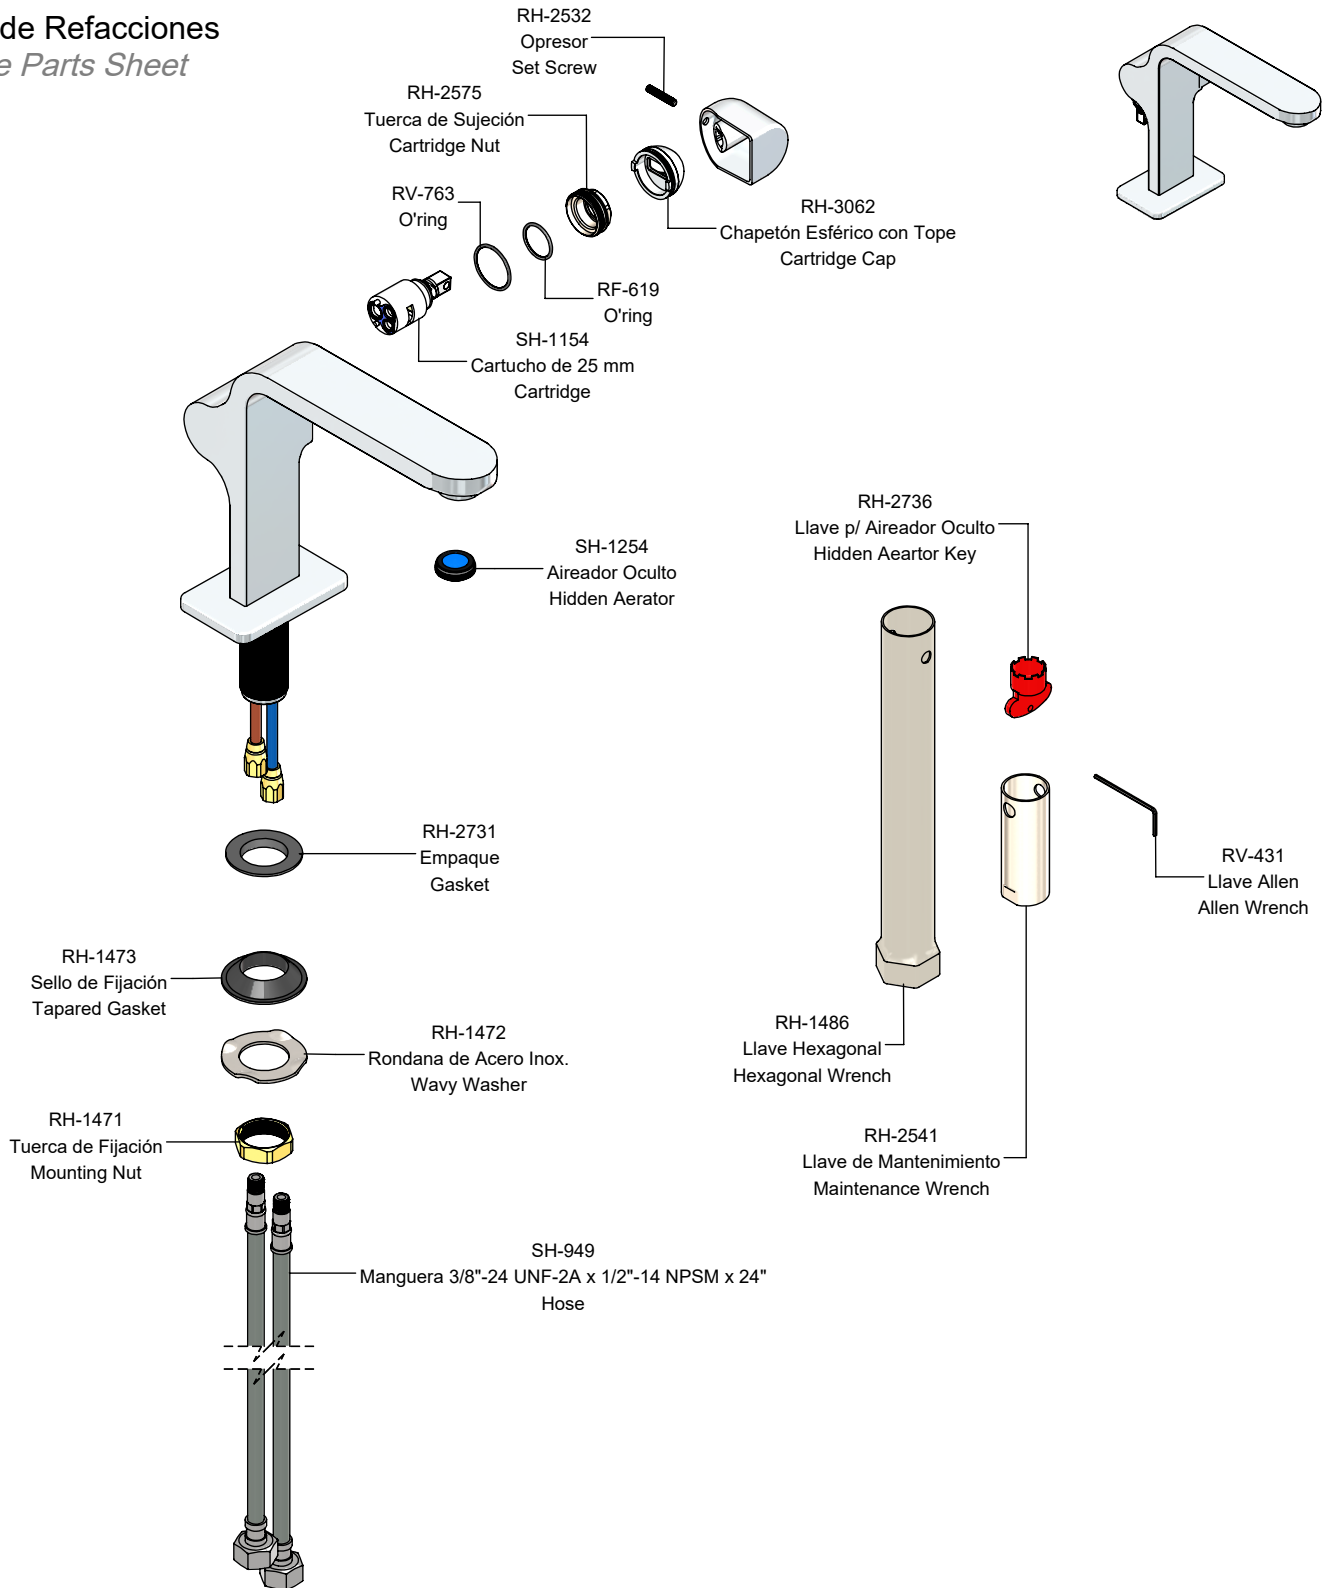

Hoja de Refacciones
Spare Parts Sheet

Contra de Push para Lavabo con Rebosadero
Lavatory Sink Pop-up Drain with Overflow

Maneral para Monomando de Lavabo
Handle for Single Lever

Kit Aireador
Aerator Kit

Kit Llaves de Mantenimiento
Maintenance Wrench Kit