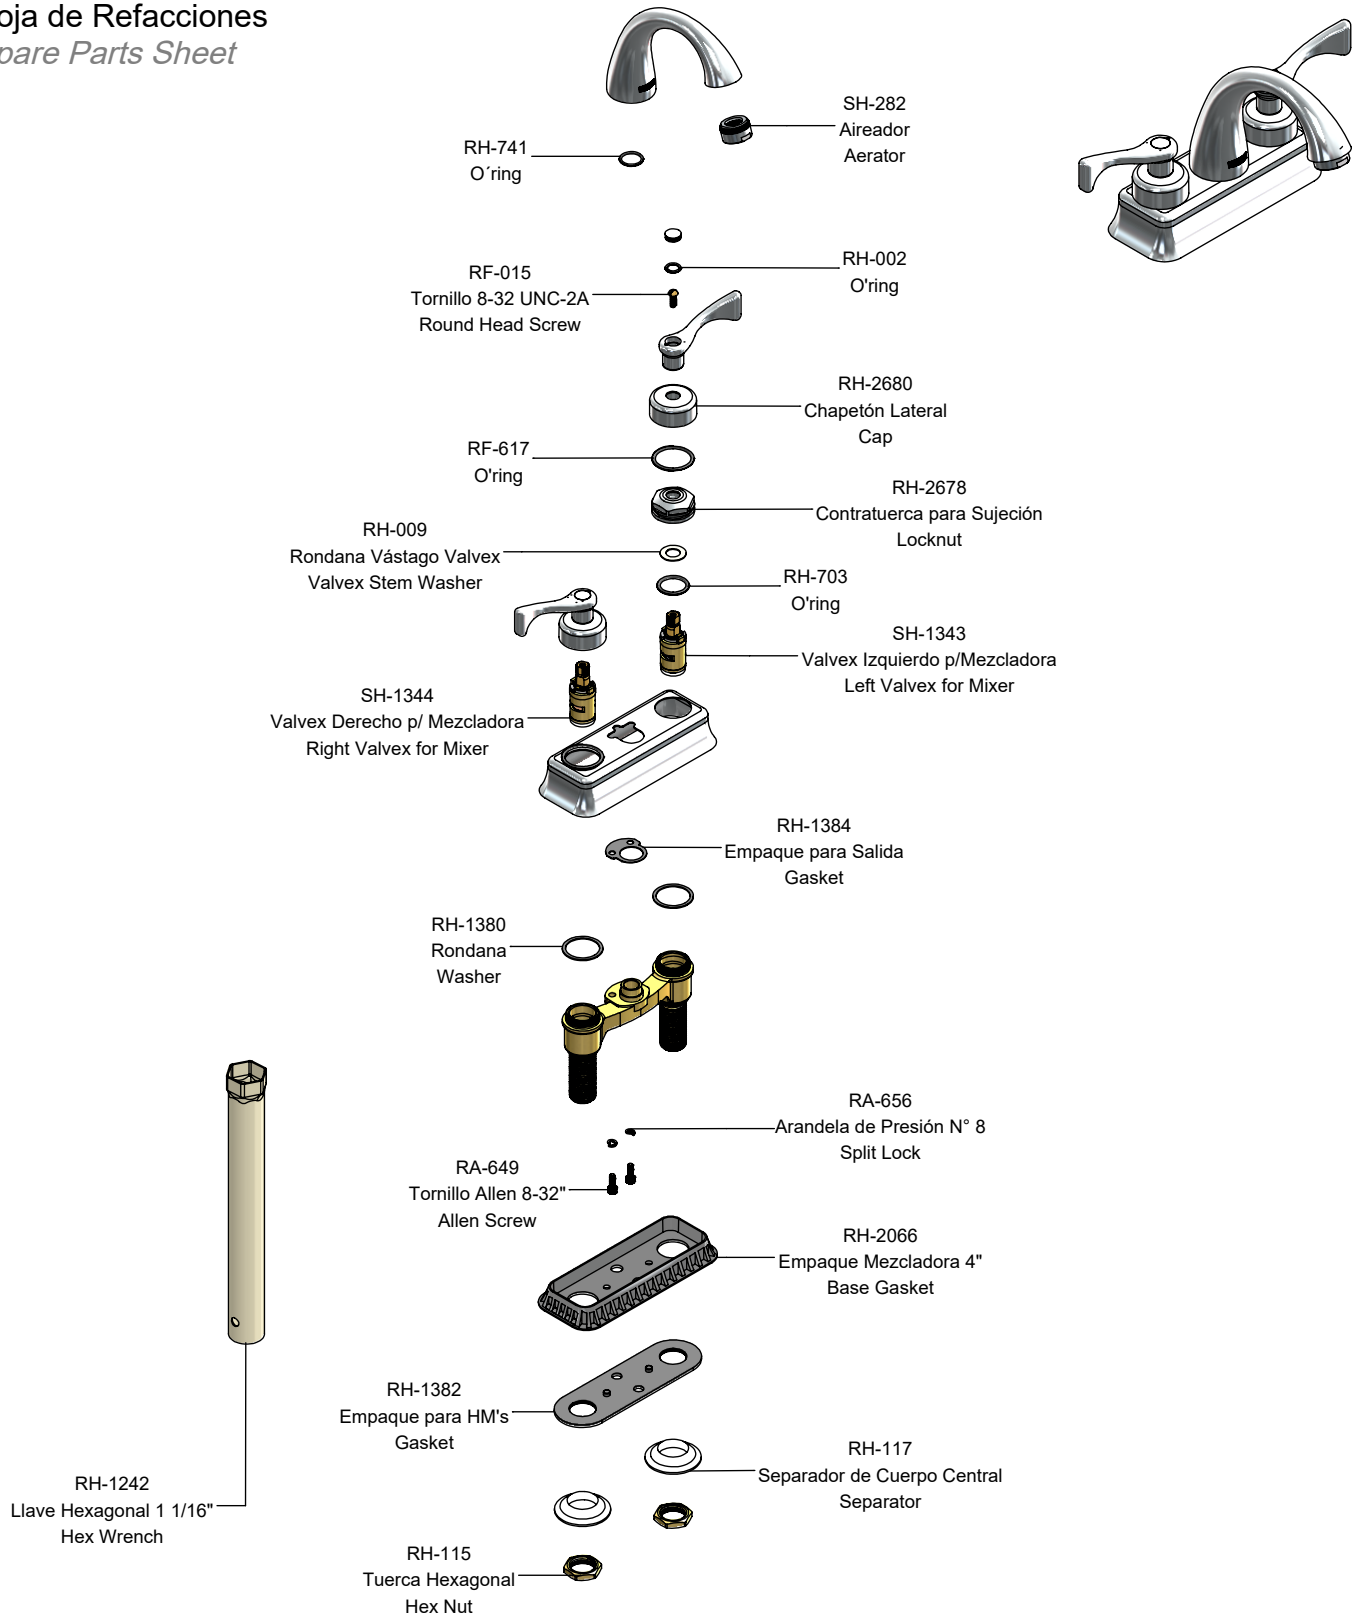

Hoja de Refacciones Spare Parts Sheet

Contra con Rejilla para Lavabo con Rebosadero
Lavatory Sink Grid Drain with Overflow

Los productos ilustrados pueden sufrir cambios sin previo aviso en su aspecto o partes, como resultado de los procesos de mejora continua a los que están sujetos, sin implicar mayor responsabilidad de la fábrica. Visite nuestras páginas www.helvex.com.mx para México y www.helvex.com para el mercado internacional.

Illustrated products may suffer changes without previous notice in its appearance or parts, as a result of the continuous improvement processes to which they are subject, does not imply greater responsibility of the factory. Visit our pages www.helvex.com.mx for Mexico and www.helvex.com for the international market.