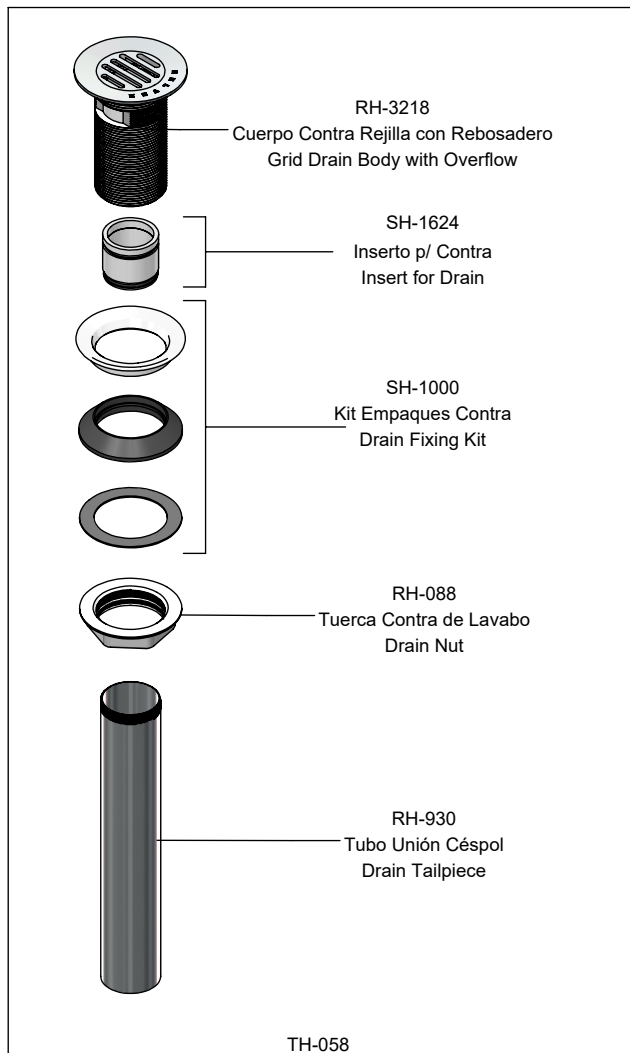

Hoja de Refacciones Spare Parts Sheet

Contra con Rejilla para Lavabo con Rebosadero
Lavatory Sink Grid Drain with Overflow

Los productos ilustrados pueden sufrir cambios sin previo aviso en su aspecto o partes, como resultado de los procesos de mejora continua a los que están sujetos, sin implicar mayor responsabilidad de la fábrica. Visite nuestras páginas www.helvex.com.mx para México y www.helvex.com para el mercado internacional.