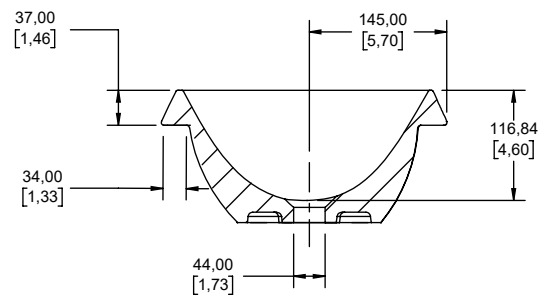

LV ELIPSIS

Lavabo de Sobreponer o de Sobrecubierta sin Rebosadero
Vessel or Drop-in Bathroom Sink without Overflow

Medidas Referenciales *Estimated Dimensions*
mm [inch]

NOTAS:
Instale el producto de acuerdo a la Guía de Instalación.
NOTES:
Install the product according to the Installation Guide.