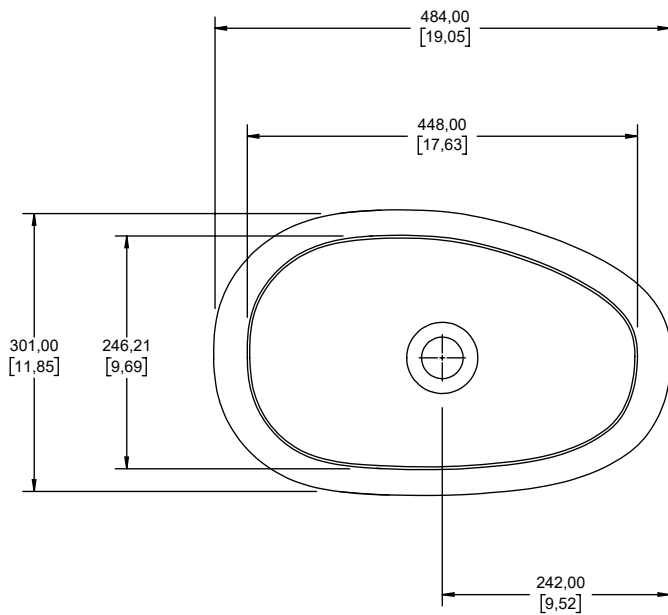

LV ELIPSIS

Lavabo de Sobreponer o de Sobrecubierta sin Rebosadero
Vessel or Drop-in Bathroom Sink without Overflow

Medidas Referenciales *Estimated Dimensions*
mm [inch]

NOTAS:
Instale el producto de acuerdo a la Guía de Instalación.
NOTES:
Install the product according to the Installation Guide.