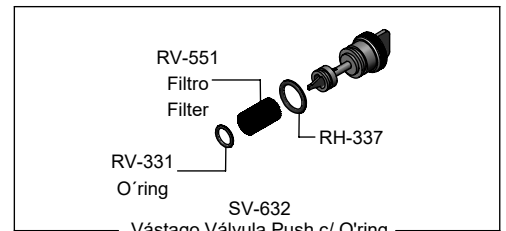

Hoja de Refacciones
Spare Parts Sheet

Llave de Lavabo Electrónica de Sensor de Baterías a Pared
Electronic Sensor Lavatory Faucet of Batteries to Wall

Los productos ilustrados pueden sufrir cambios sin previo aviso en su aspecto o partes, como resultado de los procesos de mejora continua a los que están sujetos, sin implicar mayor responsabilidad de la fábrica.
 Visite nuestras páginas www.helvex.com.mx para México y www.helvex.com para el mercado internacional.