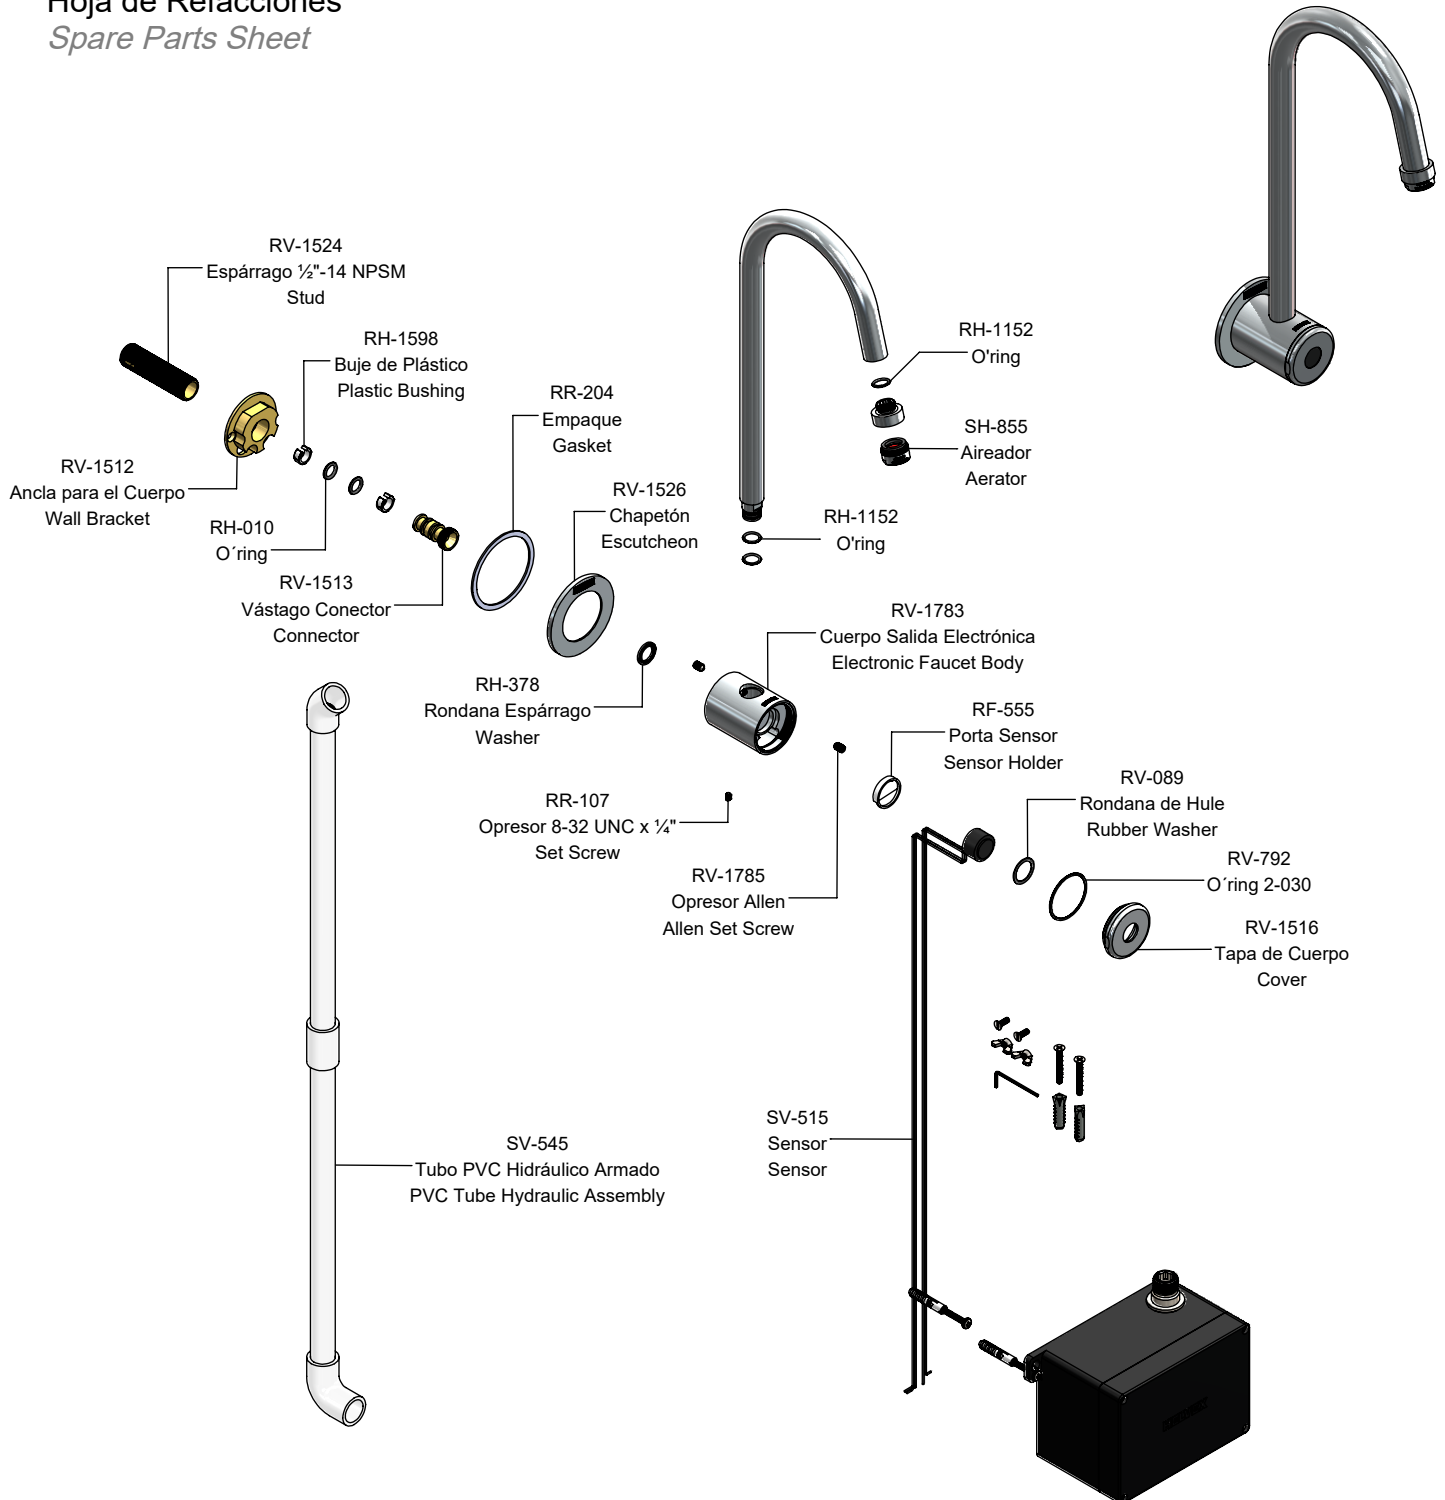

Hoja de Refacciones
Spare Parts Sheet

Llave de Lavabo Electrónica de Sensor de Baterías a Pared
Electronic Sensor Lavatory Faucet of Batteries to Wall

Los productos ilustrados pueden sufrir cambios sin previo aviso en su aspecto o partes, como resultado de los procesos de mejora continua a los que están sujetos, sin implicar mayor responsabilidad de la fábrica.
 Visite nuestras páginas www.helvex.com.mx para México y www.helvex.com para el mercado internacional.

*Illustrated products may suffer changes without previous notice in its appearance or parts, as a result of the continuous improvement processes to which they are subject, does not imply greater responsibility of the factory.
 Visit our pages www.helvex.com.mx for Mexico and www.helvex.com for the international market.*