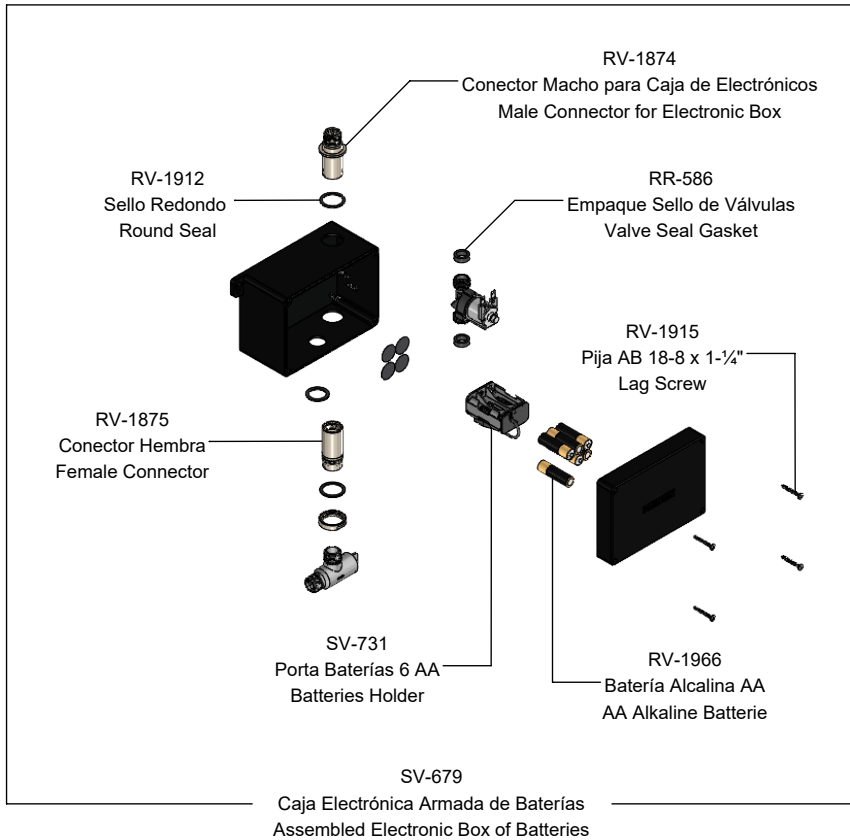

Hoja de Refacciones
Spare Parts Sheet

Llave de Lavabo Electrónica de Sensor de Baterías a Pared
Electronic Sensor Lavatory Faucet of Batteries to Wall

Los productos ilustrados pueden sufrir cambios sin previo aviso en su aspecto o partes, como resultado de los procesos de mejora continua a los que están sujetos, sin implicar mayor responsabilidad de la fábrica.
 Visite nuestras páginas www.helvex.com.mx para México y www.helvex.com para el mercado internacional.