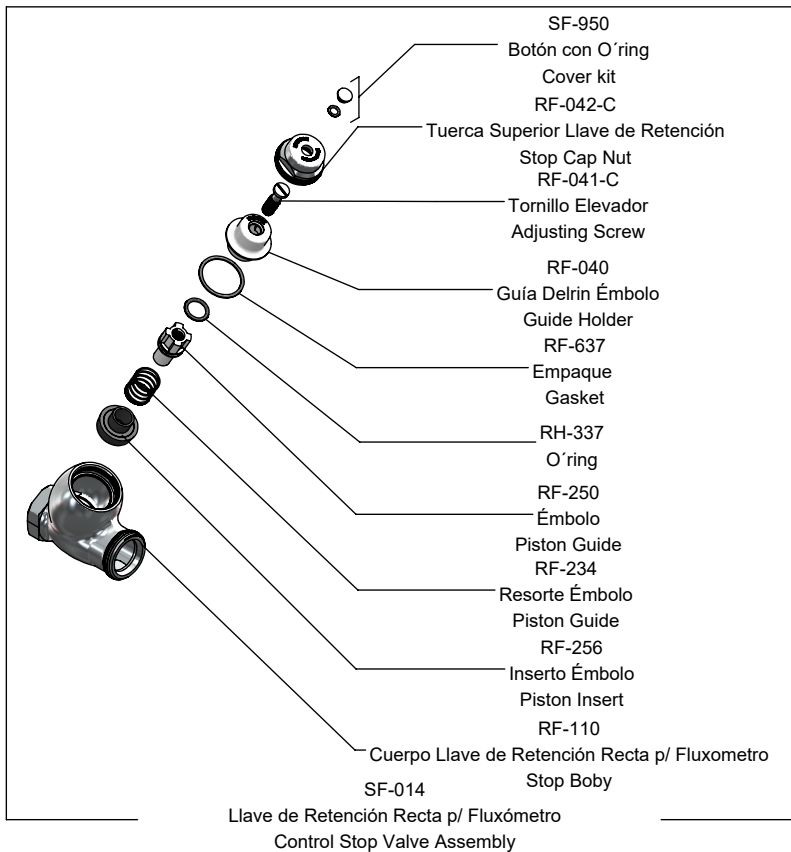

### CSI. 22 42 43

**Sub-ensambles / Sub-assemblies**

Asesoría y Servicio Técnico:  
Consultancy and Technical Service:  
servicio.tecnico@helvex.com.mx

Refacciones Originales:  
Original Spare Parts:  
www.refaccioneshelvex.com.mx  
refacciones@helvex.com.mx  
(52) 55 53 33 94 00  
(52) 55 53 33 94 21  
Ext. 5913, 5068 y 4815