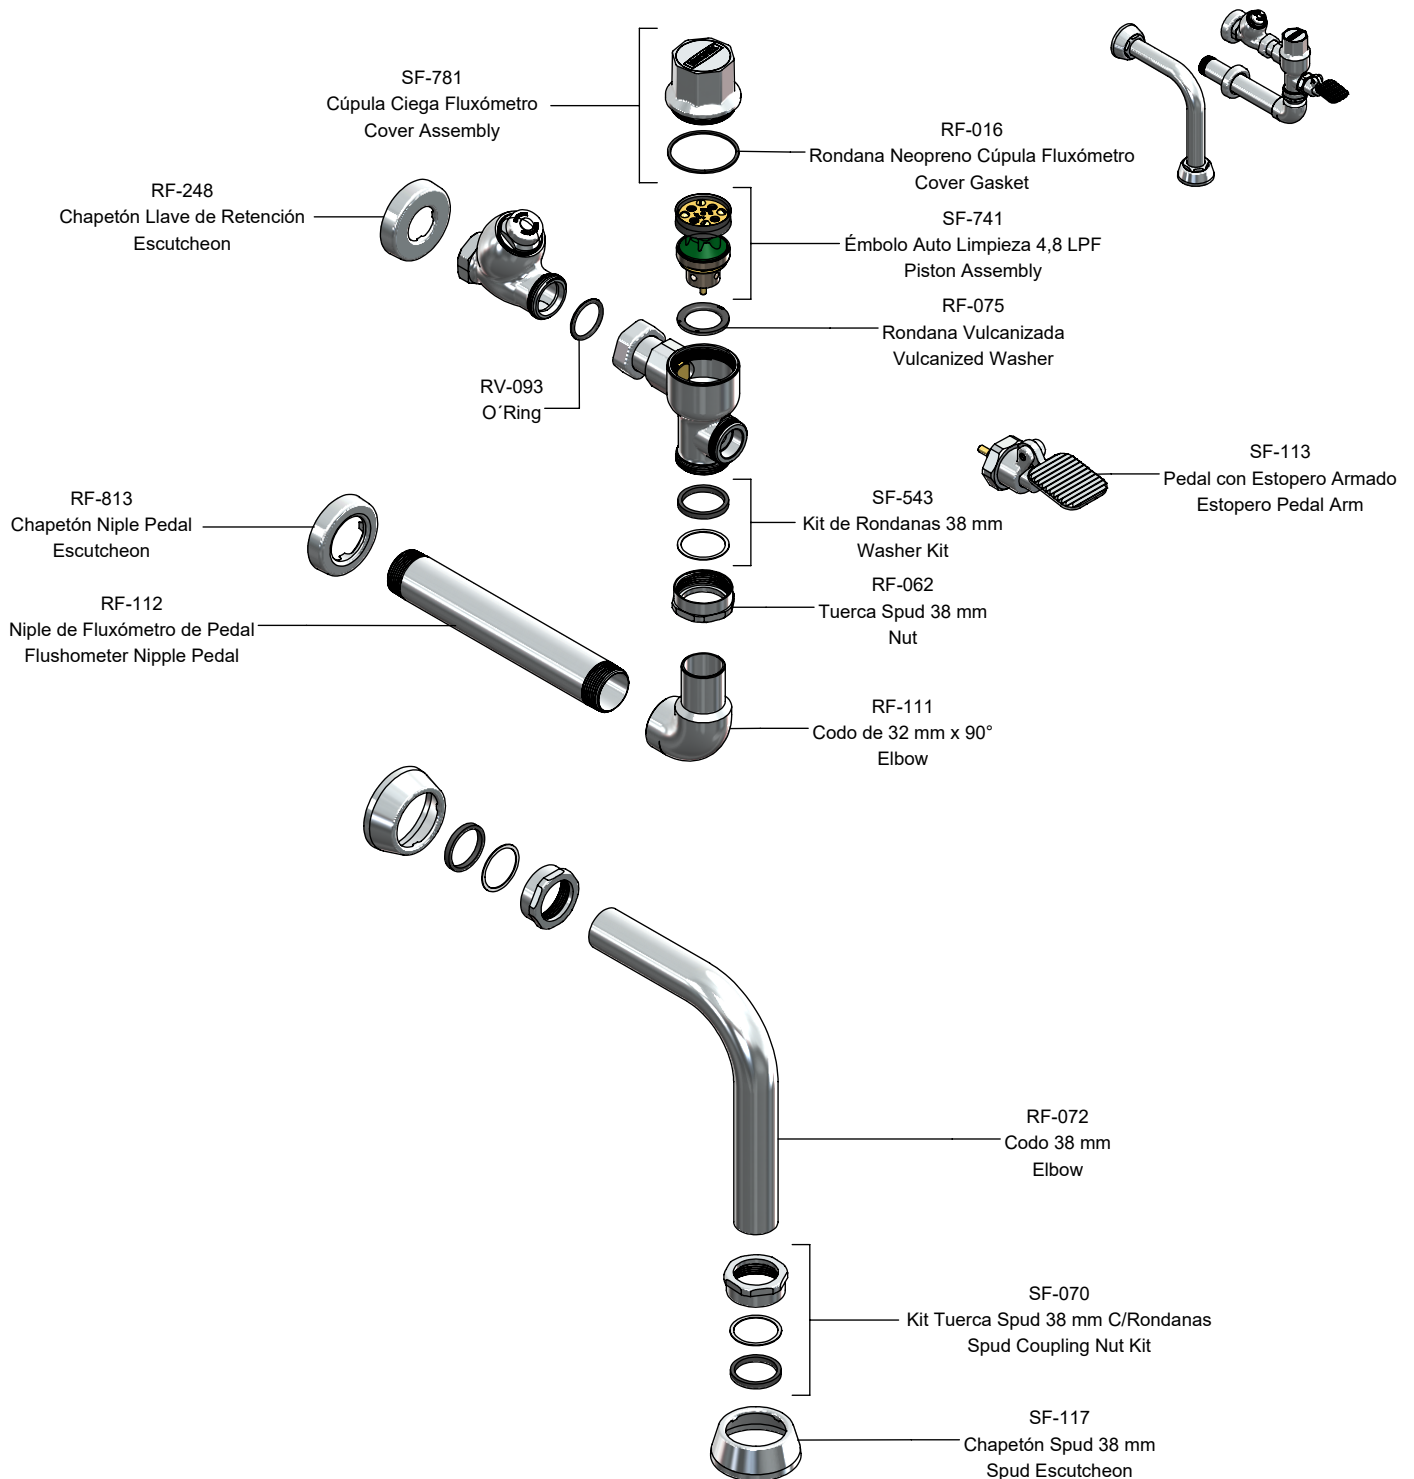

### CSI. 22 42 43

**Sub-ensambles / Sub-assemblies**

Asesoría y Servicio Técnico:  
Consultancy and Technical Service:  
servicio.tecnico@helvex.com.mx

Refacciones Originales:  
Original Spare Parts:  
www.refaccioneshelvex.com.mx  
refacciones@helvex.com.mx  
(52) 55 53 33 94 00  
(52) 55 53 33 94 21  
Ext. 5913, 5068 y 4815