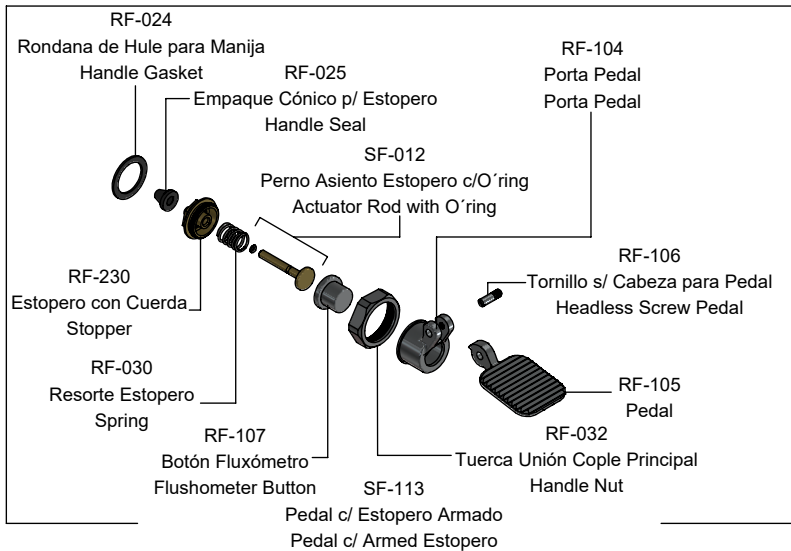

### CSI. 22 42 43

**Sub-ensambles / Sub-assemblies**

Asesoría y Servicio Técnico:  
Consultancy and Technical Service:  
servicio.tecnico@helvex.com.mx

Refacciones Originales:  
Original Spare Parts:  
www.refaccioneshelvex.com.mx  
refacciones@helvex.com.mx  
(52) 55 53 33 94 00  
(52) 55 53 33 94 21  
Ext. 5913, 5068 y 4815