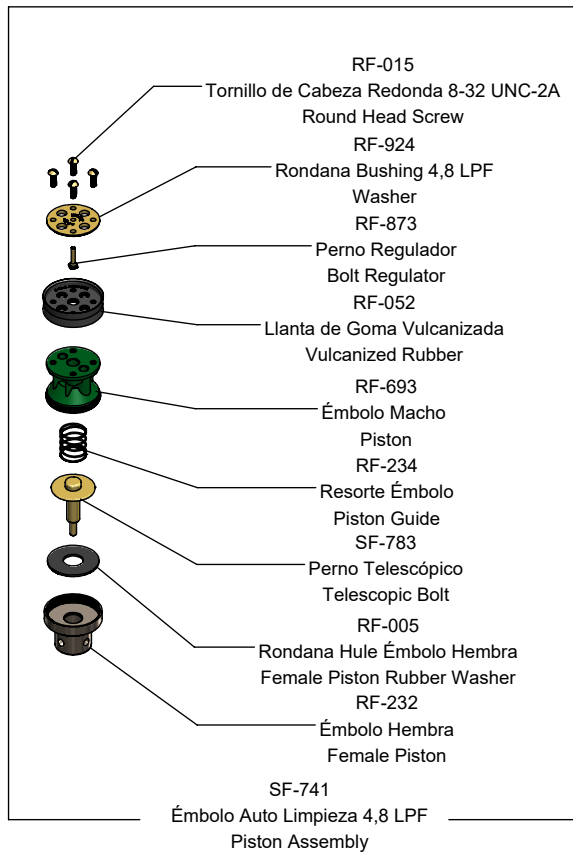

### CSI. 22 42 43

**Sub-ensambles / Sub-assemblies**

Asesoría y Servicio Técnico:  
Consultancy and Technical Service:  
servicio.tecnico@helvex.com.mx

Refacciones Originales:  
Original Spare Parts:  
www.refaccioneshelvex.com.mx  
refacciones@helvex.com.mx  
(52) 55 53 33 94 00  
(52) 55 53 33 94 21  
Ext. 5913, 5068 y 4815